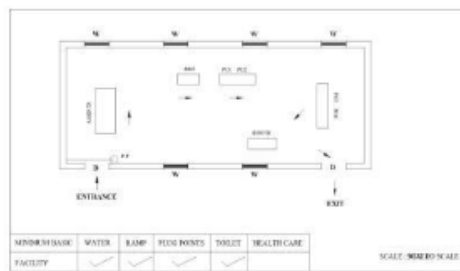

নির্বাচক নিবন্ধন আধিকারিকের স্বাক্ষর

Nazri Naksha

Google Map View

Polling Station Building Front View

Polling Station Front View

Cad View

Key MAP View

1 নাম : রুলী সিংহ স্বামীর নাম : রাজকুমার সিংহ বাড়ির নং : n0596 বয়স : 57 লিঙ্গ : মহিলা	NLW1021724 ফটো উপলব্ধ	2 নাম : দিপালী (সরকার)দেবশর্মা স্বামীর নাম : ভীম দেবশর্মা বাড়ির নং : n0371 বয়স : 47 লিঙ্গ : মহিলা	NLW0988923 ফটো উপলব্ধ	3 নাম : প্রসেনজিৎ বনিক পিতার নাম : গনেশ বনিক বাড়ির নং : n0481 বয়স : 36 লিঙ্গ : পুরুষ	NLW0988907 ফটো উপলব্ধ
4 নাম : মেনকা দেবশর্মা স্বামীর নাম : অভিশাস দেবশর্মা বাড়ির নং : n0372 বয়স : 35 লিঙ্গ : মহিলা	NLW0988899 ফটো উপলব্ধ	5 নাম : ইন্দ্রানী বিশ্বাস (সাহা) স্বামীর নাম : অরিন্দ্র বিশ্বাস বাড়ির নং : n0671 বয়স : 40 লিঙ্গ : মহিলা	NLW1082494 ফটো উপলব্ধ	6 নাম : কল্যাণী বালা সরকার (প্রধান) স্বামীর নাম : আশানন প্রধান বাড়ির নং : n0215 বয়স : 39 লিঙ্গ : মহিলা	KBM3822319 ফটো উপলব্ধ
7 নাম : মনোজ দেবশর্মা পিতার নাম : সিতেন দেবশর্মা বাড়ির নং : n0215 বয়স : 24 লিঙ্গ : পুরুষ	NLW2322790 ফটো উপলব্ধ	8 নাম : সুমিতা রায় (মিত্র) স্বামীর নাম : শুভব্রত মিত্র বাড়ির নং : n0664 বয়স : 37 লিঙ্গ : মহিলা	NLW1766146 ফটো উপলব্ধ	9 নাম : ০০০০ ০০০ পিতার নাম : অমল কুমার সাহা বাড়ির নং : n0568 বয়স : 45 লিঙ্গ : পুরুষ	NLW0228189 ফটো উপলব্ধ
10 নাম : আকাশ কুমার সাহা পিতার নাম : শিব কুমার সাহা বাড়ির নং : কালীয়াগঞ্জ বয়স : 25 লিঙ্গ : পুরুষ	NLW2183473 ফটো উপলব্ধ	11 নাম : সুতপা কুণ্ডু পাল স্বামীর নাম : উত্তম কুমার পাল বাড়ির নং : 186A বয়স : 55 লিঙ্গ : মহিলা	KBM0794008 ফটো উপলব্ধ	Q 12 নাম : রাজিব গোয়ালা পিতার নাম : মৃত মনিক গোয়ালা বাড়ির নং : এন0006 বয়স : 26 লিঙ্গ : পুরুষ	NLW2183465 ফটো উপলব্ধ
13 নাম : পূজা দেবী মাহাতো পিতার নাম : রামানন্দ মাহাতো বাড়ির নং : এন0698 বয়স : 23 লিঙ্গ : মহিলা	NLW2590883 ফটো উপলব্ধ	14 নাম : সুনয়না সাহা স্বামীর নাম : বিনোদ সাহা বাড়ির নং : n0006 বয়স : 27 লিঙ্গ : মহিলা	NLW2574564 ফটো উপলব্ধ	15 নাম : দীপ্তি সরকার স্বামীর নাম : শিবুরাম সরকার বাড়ির নং : এন0061 বয়স : 39 লিঙ্গ : মহিলা	NLW2738771 ফটো উপলব্ধ
16 নাম : শিবুরাম সরকার পিতার নাম : ললিত মোহন সরকার বাড়ির নং : 64 বয়স : 50 লিঙ্গ : পুরুষ	RDT2170702 ফটো উপলব্ধ	17 নাম : অনিতা সাহা স্বামীর নাম : প্রেম কুমার সাহা বাড়ির নং : n0032 বয়স : 41 লিঙ্গ : মহিলা	NLW1356120 ফটো উপলব্ধ	18 নাম : মোনালিসা দাস পিতার নাম : ধীরেন্দ্র নাথ দাস বাড়ির নং : n0032 বয়স : 35 লিঙ্গ : মহিলা	NLW1353937 ফটো উপলব্ধ
19 নাম : প্রেম কুমার পিতার নাম : মহাদেব সাহা বাড়ির নং : n0032 বয়স : 62 লিঙ্গ : পুরুষ	NLW2223014 ফটো উপলব্ধ	20 নাম : ন্যানসি সাহা পিতার নাম : প্রেম কুমার বাড়ির নং : এন0032 বয়স : 22 লিঙ্গ : মহিলা	NLW2727188 ফটো উপলব্ধ	21 নাম : প্রীতি গুন পিতার নাম : প্রাণেশ গুন বাড়ির নং : নং0258 বয়স : 24 লিঙ্গ : মহিলা	NLW2533495 ফটো উপলব্ধ
22 নাম : স্নেহা গুন পিতার নাম : নির্মল গুন বাড়ির নং : n0722 বয়স : 27 লিঙ্গ : মহিলা	NLW2102929 ফটো উপলব্ধ	23 নাম : নয়না নুনিয়া পিতার নাম : ভুলু নুনিয়া বাড়ির নং : ওয়ার্ড নং ০৬ বয়স : 22 লিঙ্গ : মহিলা	NLW2668341 ফটো উপলব্ধ	24 নাম : পৃথা গুন পিতার নাম : মধুসূদন গুন বাড়ির নং : n0720 বয়স : 27 লিঙ্গ : মহিলা	NLW2102903 ফটো উপলব্ধ
25 নাম : পার্বতী গুপ্তা স্বামীর নাম : মুরলীধর গুপ্তা বাড়ির নং : n0205 বয়স : 76 লিঙ্গ : মহিলা	WB/06/032/519398 ফটো উপলব্ধ	26 নাম : মৌসুমী দেবশর্মা পিতার নাম : ভীম লাল দেবশর্মা বাড়ির নং : n0205 বয়স : 24 লিঙ্গ : মহিলা	NLW2322717 ফটো উপলব্ধ	Q 27 নাম : মনিশা গুপ্তা স্বামীর নাম : সন্তোষদাস গুপ্তা বাড়ির নং : বয়স : 36 লিঙ্গ : মহিলা	NLW1471770 ফটো উপলব্ধ
28 নাম : স্বপ্না গুহ (বিশ্বাস) স্বামীর নাম : রতন বিশ্বাস বাড়ির নং : n0224 বয়স : 58 লিঙ্গ : মহিলা	NLW2740223 ফটো উপলব্ধ	29 নাম : সুনিতা গোয়ালা স্বামীর নাম : ভূট গোয়ালা বাড়ির নং : n0657 বয়স : 49 লিঙ্গ : মহিলা	NLW1766112 ফটো উপলব্ধ	30 নাম : সয়ালী দেবশর্মা স্বামীর নাম : কার্তিক দেবশর্মা বাড়ির নং : n0657 বয়স : 39 লিঙ্গ : মহিলা	KBM4134250 ফটো উপলব্ধ