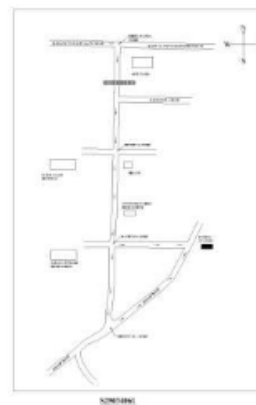

Key MAP View