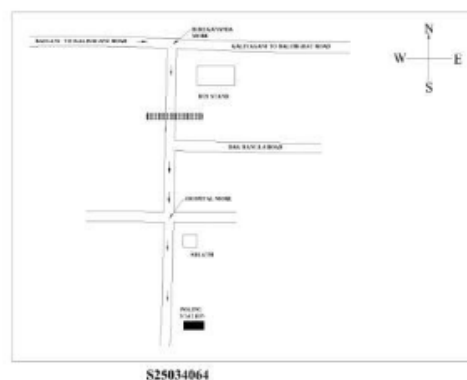

Key MAP View