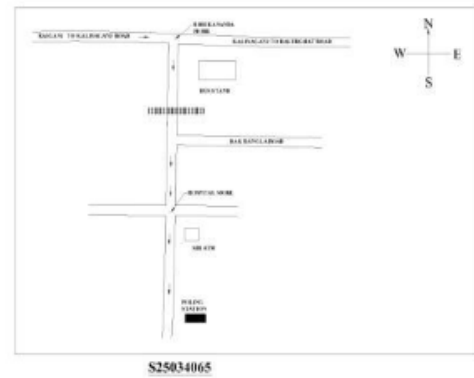

Key MAP View