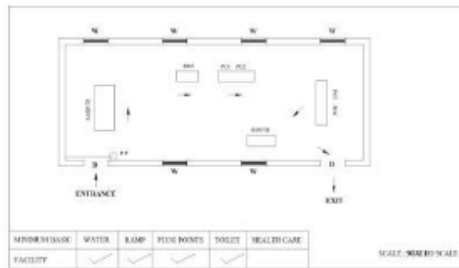

নির্বাচক নিবন্ধন আধিকারিকের স্বাক্ষর

Nazri Naksha

Google Map View

Polling Station Building Front View

Polling Station Front View

Cad View

Key MAP View

1 নাম : মিতা সাহা (রায়) স্বামীর নাম : প্রসেনজিৎ রায় বাড়ির নং : n0143 বয়স : 42 লিঙ্গ : মহিলা	KBM4135331 ফটো উপলব্ধ	2 নাম : জয়ন্তী রানী পাল স্বামীর নাম : সন্তোষ পাল বাড়ির নং : n0137 বয়স : 47 লিঙ্গ : মহিলা	DMG4279071 ফটো উপলব্ধ	3 নাম : রঞ্জন মহন্ত পিতার নাম : জগদীশ মহন্ত বাড়ির নং : n0152 বয়স : 36 লিঙ্গ : পুরুষ	NLW0989681 ফটো উপলব্ধ
4 নাম : সরস্বতী বসাক (মহন্ত) স্বামীর নাম : পুলক মহন্ত বাড়ির নং : n0142 বয়স : 41 লিঙ্গ : মহিলা	KSL3937109 ফটো উপলব্ধ	5 নাম : সরস্বতী দাস স্বামীর নাম : মদন রায় বাড়ির নং : n0167 বয়স : 35 লিঙ্গ : মহিলা	NLW0982322 ফটো উপলব্ধ	6 নাম : লক্ষী দত্ত (কুণ্ডু) স্বামীর নাম : সুবল কুণ্ডু বাড়ির নং : n0123 বয়স : 38 লিঙ্গ : মহিলা	KBM3823713 ফটো উপলব্ধ
7 নাম : দীপ্তি চক্রবর্তী (গাঙ্গুলী) স্বামীর নাম : শঙ্কর গাঙ্গুলী বাড়ির নং : n0021 বয়স : 64 লিঙ্গ : মহিলা	WB/06/032/537019 ফটো উপলব্ধ	8 নাম : কৃষ্ণা মহন্ত (দাস) স্বামীর নাম : রতন কুমার দাস বাড়ির নং : n0145 বয়স : 44 লিঙ্গ : মহিলা	KBM4135299 ফটো উপলব্ধ	9 নাম : শিউলি ঘোষ (দাস) স্বামীর নাম : নন্দ কুমার ঘোষ বাড়ির নং : n0158 বয়স : 39 লিঙ্গ : মহিলা	DMG4107025 ফটো উপলব্ধ
10 নাম : মিতালী দাস (সরকার) স্বামীর নাম : প্রদীপ সরকার বাড়ির নং : n0168 বয়স : 43 লিঙ্গ : মহিলা	NLW1871714 ফটো উপলব্ধ	11 নাম : মৌমিতা কুণ্ডু পিতার নাম : দেবাশিস কুণ্ডু বাড়ির নং : n0061 বয়স : 24 লিঙ্গ : মহিলা	NLW2350825 ফটো উপলব্ধ	12 নাম : নবনী কুণ্ডু স্বামীর নাম : দেবাশীষ কুণ্ডু বাড়ির নং : n0061 বয়স : 51 লিঙ্গ : মহিলা	KBM1471366 ফটো উপলব্ধ
13 নাম : গোবিন্দ কুণ্ডু পিতার নাম : জগন্নাথ কুণ্ডু বাড়ির নং : n0061 বয়স : 49 লিঙ্গ : পুরুষ	NLW2368595 ফটো উপলব্ধ	14 নাম : সমাণ্তী তালুকদার কুণ্ডু স্বামীর নাম : গোবিন্দ কুণ্ডু বাড়ির নং : n0061 বয়স : 39 লিঙ্গ : মহিলা	NLW1767300 ফটো উপলব্ধ	15 নাম : নিখিল কুণ্ডু পিতার নাম : নিরঞ্জন কুণ্ডু বাড়ির নং : n0072 বয়স : 80 লিঙ্গ : পুরুষ	WB/06/032/534484 ফটো উপলব্ধ
16 নাম : বিপ্লব কুণ্ডু পিতার নাম : উপেন্দ্র নাথ কুণ্ডু বাড়ির নং : n0076 বয়স : 56 লিঙ্গ : পুরুষ	KBM3675733 ফটো উপলব্ধ	17 নাম : সুব্রত কুণ্ডু পিতার নাম : নরেশ কুণ্ডু বাড়ির নং : n0089 বয়স : 61 লিঙ্গ : পুরুষ	WB/06/032/534126 ফটো উপলব্ধ	18 নাম : গৌতম কুণ্ডু পিতার নাম : বাণ্ট কুণ্ডু বাড়ির নং : n0073 বয়স : 38 লিঙ্গ : পুরুষ	KBM3823655 ফটো উপলব্ধ
19 নাম : নিখিল কুণ্ডু পিতার নাম : অনিল কুণ্ডু বাড়ির নং : n0074 বয়স : 54 লিঙ্গ : পুরুষ	WB/06/032/534280 ফটো উপলব্ধ	20 নাম : বিকাশ কুণ্ডু পিতার নাম : ভূপেন্দ্রনাথ কুণ্ডু বাড়ির নং : n0125 বয়স : 40 লিঙ্গ : পুরুষ	KBM3677507 ফটো উপলব্ধ	21 নাম : তমালিকা কুণ্ডু পিতার নাম : নিখিল রঞ্জন কুণ্ডু বাড়ির নং : n0076 বয়স : 37 লিঙ্গ : মহিলা	KBM4059291 ফটো উপলব্ধ
22 নাম : মীঠু কুণ্ডু (দত্ত) স্বামীর নাম : সুজিত দত্ত বাড়ির নং : এন00102 বয়স : 52 লিঙ্গ : মহিলা	KBM0805416 ফটো উপলব্ধ	23 নাম : মানস কুণ্ডু পিতার নাম : অনিল কুণ্ডু বাড়ির নং : n0074 বয়স : 56 লিঙ্গ : পুরুষ	WB/06/032/534199 ফটো উপলব্ধ	24 নাম : মমতা কুণ্ডু পিতার নাম : অনিলকুমার কুণ্ডু বাড়ির নং : এন012 বয়স : 53 লিঙ্গ : মহিলা	KBM0805408 ফটো উপলব্ধ
25 নাম : দেবাশীষ কুণ্ডু পিতার নাম : জগন্নাথ কুণ্ডু বাড়ির নং : n0061 বয়স : 59 লিঙ্গ : পুরুষ	NLW2538460 ফটো উপলব্ধ	26 নাম : সবিতা কুণ্ডু পিতার নাম : বিপ্লব কুণ্ডু বাড়ির নং : নং0076 বয়স : 23 লিঙ্গ : মহিলা	NLW2538080 ফটো উপলব্ধ	27 নাম : আশিষ সরকার পিতার নাম : দেবাশিস সরকার বাড়ির নং : নং0089 বয়স : 23 লিঙ্গ : পুরুষ	NLW2538171 ফটো উপলব্ধ
28 নাম : জয়ারানি কুণ্ডু পিতার নাম : মনোরঞ্জন কুণ্ডু বাড়ির নং : n0093 বয়স : 52 লিঙ্গ : মহিলা	KBM0805887 ফটো উপলব্ধ	29 নাম : পুলকেশ কুণ্ডু পিতার নাম : জগন্নাথ কুণ্ডু বাড়ির নং : n0061 বয়স : 56 লিঙ্গ : পুরুষ	KBM1472190 ফটো উপলব্ধ	30 নাম : মালা কুণ্ডু পিতার নাম : সত্যনারায়ন কুণ্ডু বাড়ির নং : n0071 বয়স : 51 লিঙ্গ : মহিলা	KBM0805549 ফটো উপলব্ধ