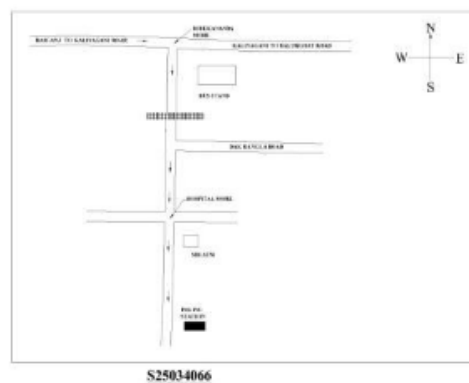

নির্বাচক নিবন্ধন আধিকারিকের স্বাক্ষর

Nazri Naksha

Google Map View

Polling Station Building Front View

Polling Station Front View

Cad View

Key MAP View

বিধানসভা নির্বাচনকেন্দ্রের নং, নাম : 34-কালীয়াগঞ্জ
ভাগ নং, নাম : 1-পূর্ব শেঠ কলোনী, উত্তর শেঠকলোনী,