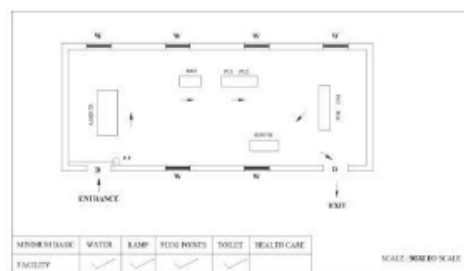

নির্বাচক নিবন্ধন আধিকারিকের স্বাক্ষর

Nazri Naksha

Google Map View

Polling Station Building Front View

Polling Station Front View

Cad View

Key MAP View

বিধানসভা নির্বাচনকেন্দ্রের নং, নাম : 34-কালীয়াগঞ্জ
ভাগ নং, নাম : 1-পূর্ব শেঠ কলোনী, উত্তর শেঠকলোনী,