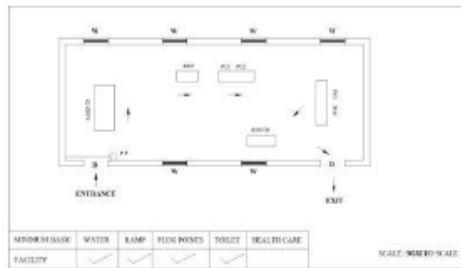

নির্বাচক নিবন্ধন আধিকারিকের স্বাক্ষর

Nazri Naksha

Google Map View

Polling Station Building Front View

Polling Station Front View

Cad View

Key MAP View

1 নাম : জাপানী রায় স্বামীর নাম: বাবলু রায় বাড়ির নং : n0084 বয়স : 41 লিঙ্গ : মহিলা	KBM3799863 ফটো উপলব্ধ	2 নাম : রহমান মুজিবর পিতার নাম: মফির মহাম্মাদ বাড়ির নং : n0084 বয়স : 69 লিঙ্গ : পুরুষ	KBM1406131 ফটো উপলব্ধ	3 নাম : সেলিমদ্দিন ইসলাম পিতার নাম: মামনুর রসিদ বাড়ির নং : n0083 বয়স : 29 লিঙ্গ : পুরুষ	NLW1846807 ফটো উপলব্ধ
4 নাম : মামনুর রসিদ পিতার নাম: আলিমুদ্দিন সরকার বাড়ির নং : n0083 বয়স : 54 লিঙ্গ : পুরুষ	KBM1405802 ফটো উপলব্ধ	5 নাম : সিরাজুল হক পিতার নাম: মুজিবর রহমান বাড়ির নং : n0084 বয়স : 41 লিঙ্গ : পুরুষ	KBM3799475 ফটো উপলব্ধ	6 নাম : সাবনুর খাতুন স্বামীর নাম: সেলীমাদদীন ইসলাম বাড়ির নং : এন0083 বয়স : 24 লিঙ্গ : মহিলা	NLW2726545 ফটো উপলব্ধ
7 নাম : পাটালি সরকার বর্মন স্বামীর নাম: ধীরেশ বর্মন বাড়ির নং : n0300 বয়স : 33 লিঙ্গ : মহিলা	NLW1445170 ফটো উপলব্ধ	8 নাম : নেধেম কিস্কু মায়ের নাম: ফেরকী হেমরম বাড়ির নং : n0022 বয়স : 36 লিঙ্গ : পুরুষ	NLW0978486 ফটো উপলব্ধ	9 নাম : স্বপ্না দেবশর্মা রায় স্বামীর নাম: রঞ্জন রায় বাড়ির নং : n0288 বয়স : 32 লিঙ্গ : মহিলা	NLW1549328 ফটো উপলব্ধ
10 নাম : মসলেমা খাতুন স্বামীর নাম: সিরাজুল হক বাড়ির নং : n0084 বয়স : 36 লিঙ্গ : মহিলা	NLW1191014 ফটো উপলব্ধ	11 নাম : অমিত সরকার পিতার নাম: হেমন সরকার বাড়ির নং : এন0299 বয়স : 22 লিঙ্গ : পুরুষ	NLW2580637 ফটো উপলব্ধ	12 নাম : গিপি বর্মন স্বামীর নাম: অমুলা বর্মন বাড়ির নং : n0293 বয়স : 42 লিঙ্গ : মহিলা	KBM3799384 ফটো উপলব্ধ
13 নাম : তাজনুর খাতুন স্বামীর নাম: এনামুল হক বাড়ির নং : এন0086 বয়স : 23 লিঙ্গ : মহিলা	NLW2580355 ফটো উপলব্ধ	14 নাম : মস্তোষ দেবশর্মা পিতার নাম: বৃধু দেবশর্মা বাড়ির নং : এন0205 বয়স : 23 লিঙ্গ : পুরুষ	NLW2492072 ফটো উপলব্ধ	15 নাম : তফিজুল রহমান মায়ের নাম: লায়লা বেগম বাড়ির নং : n0080 বয়স : 40 লিঙ্গ : পুরুষ	KBM4118634 ফটো উপলব্ধ
16 নাম : রঞ্জনা দেবশর্মা স্বামীর নাম: তমলু দেবশর্মা বাড়ির নং : n0295 বয়স : 39 লিঙ্গ : মহিলা	KBM3799400 ফটো উপলব্ধ	17 নাম : নূর ইসলাম পিতার নাম: সহীফুর রহমান বাড়ির নং : n0085 বয়স : 30 লিঙ্গ : পুরুষ	NLW1846641 ফটো উপলব্ধ	18 নাম : মমিনুল হক পিতার নাম: আইনুদ্দিন হক বাড়ির নং : n0080 বয়স : 36 লিঙ্গ : পুরুষ	NLW1235357 ফটো উপলব্ধ
19 নাম : রিপন রায় পিতার নাম: জীতেন রায় বাড়ির নং : n0041 বয়স : 38 লিঙ্গ : পুরুষ	KBM3799541 ফটো উপলব্ধ	20 নাম : ফেরাজুল হক পিতার নাম: মুজিবুর রহমান বাড়ির নং : n0084 বয়স : 38 লিঙ্গ : পুরুষ	NLW1235290 ফটো উপলব্ধ	21 নাম : মামুনি রায় স্বামীর নাম: শুভ রায় বাড়ির নং : n0041 বয়স : 31 লিঙ্গ : মহিলা	NLW1846450 ফটো উপলব্ধ
22 নাম : ওমি বর্মন স্বামীর নাম: খরবরু বর্মন বাড়ির নং : n0296 বয়স : 38 লিঙ্গ : মহিলা	NLW1191006 ফটো উপলব্ধ	23 নাম : আব্দুস সালাম পিতার নাম: মামনুর রসিদ বাড়ির নং : n0083 বয়স : 27 লিঙ্গ : পুরুষ	NLW1995844 ফটো উপলব্ধ	24 নাম : লায়লা বেগম স্বামীর নাম: আইনুদ্দিন মহাম্মাদ বাড়ির নং : n0080 বয়স : 66 লিঙ্গ : মহিলা	KBM1904630 ফটো উপলব্ধ
25 নাম : সুলতানা পারভীন পিতার নাম: মামনুর রসিদ বাড়ির নং : এন0083 বয়স : 22 লিঙ্গ : মহিলা	NLW2580561 ফটো উপলব্ধ	26 নাম : হেমন সরকার পিতার নাম: সুরেন সরকার বাড়ির নং : n0299 বয়স : 41 লিঙ্গ : পুরুষ	NLW1445287 ফটো উপলব্ধ	27 নাম : ওমো বালা বর্মন (রায়) স্বামীর নাম: নিশিকান্ত রায় বাড়ির নং : n0303 বয়স : 40 লিঙ্গ : মহিলা	KBM3799681 ফটো উপলব্ধ
28 নাম : মমতা সরকার স্বামীর নাম: ভটা সরকার বাড়ির নং : n0304 বয়স : 39 লিঙ্গ : মহিলা	KBM3799806 ফটো উপলব্ধ	29 নাম : ইতিবালা রায় (বর্মন) স্বামীর নাম: রতন বর্মন বাড়ির নং : n0304 বয়স : 37 লিঙ্গ : মহিলা	NLW1190701 ফটো উপলব্ধ	30 নাম : পূর্ণিমা দেবশর্মা স্বামীর নাম: বিশু সরকার বাড়ির নং : n0322 বয়স : 36 লিঙ্গ : মহিলা	NLW0997239 ফটো উপলব্ধ