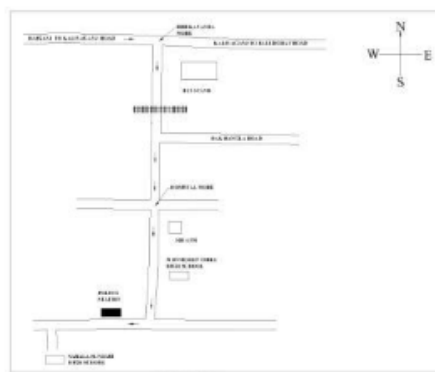

নির্বাচক নিবন্ধন আধিকারিকের স্বাক্ষর

Nazri Naksha

S25034070

Google Map View

Polling Station Building Front View

Polling Station Front View

Cad View

Key MAP View