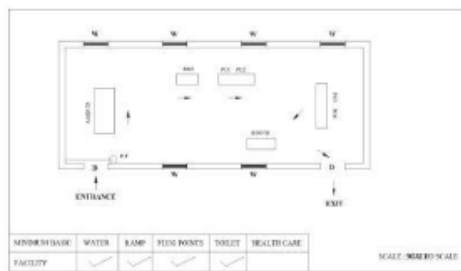

নির্বাচক নিবন্ধন আধিকারিকের স্বাক্ষর

Nazri Naksha

Google Map View

Polling Station Building Front View

Polling Station Front View

Cad View

Key MAP View

1 নাম : ফারুক মহম্মদ পিতার নাম: এনতাজ মহম্মদ বাড়ির নং : n0016 বয়স : 27 লিঙ্গ : পুরুষ	NLW2015873 ফটো উপলব্ধ	2 নাম : হক রিয়াজুল পিতার নাম: হোসারুদ্দীন বাড়ির নং : n0028 বয়স : 63 লিঙ্গ : পুরুষ	KBM3684503 ফটো উপলব্ধ	3 নাম : সিরাজুদ্দিন আহাম্মদ পিতার নাম: ইয়াকউদ্দিন মহাঃ বাড়ির নং : n0028 বয়স : 35 লিঙ্গ : পুরুষ	NLW1196088 ফটো উপলব্ধ
4 নাম : আজেনা বেগম স্বামীর নাম: মুক্তার হোসেন বাড়ির নং : নীল বয়স : 46 লিঙ্গ : মহিলা	KBM3967148 ফটো উপলব্ধ	5 নাম : ফতেমা খাতুন স্বামীর নাম: মজিদ মহাম্মদ বাড়ির নং : n0025 বয়স : 64 লিঙ্গ : মহিলা	NLW0216440 ফটো উপলব্ধ	Q 6 নাম : বিন্দু রায় স্বামীর নাম: নিতাই চন্দ্র রায় বাড়ির নং : n0032 বয়স : 47 লিঙ্গ : মহিলা	NLW1768407 ফটো উপলব্ধ
7 নাম : তাজদার আলম পিতার নাম: খতিবুর রহমান বাড়ির নং : এন0042 বয়স : 21 লিঙ্গ : পুরুষ	NLW2698520 ফটো উপলব্ধ	8 নাম : মহম্মদ সুলেমান পিতার নাম: আলীমুদ্দীন বাড়ির নং : n0023 বয়স : 66 লিঙ্গ : পুরুষ	WB/06/032/486015 ফটো উপলব্ধ	9 নাম : দিলওয়ারা খাতুন স্বামীর নাম: শক্ত মহম্মদ বাড়ির নং : n0016 বয়স : 30 লিঙ্গ : মহিলা	NLW2015832 ফটো উপলব্ধ
10 নাম : আসরাফুল হক পিতার নাম: মুখতার হুসেন বাড়ির নং : n0013 বয়স : 24 লিঙ্গ : পুরুষ	NLW2388262 ফটো উপলব্ধ	11 নাম : হোসেনারা বেগম মায়ের নাম: রেজেকা বেওয়া বাড়ির নং : n0015 বয়স : 30 লিঙ্গ : মহিলা	NLW1624618 ফটো উপলব্ধ	Q 12 নাম : অধির সরকার পিতার নাম: খোকা সরকার বাড়ির নং : n0019 বয়স : 40 লিঙ্গ : পুরুষ	WDB0069211 ফটো উপলব্ধ
13 নাম : শক্ত পিতার নাম: মহঃ সলিম বাড়ির নং : n0016 বয়স : 38 লিঙ্গ : পুরুষ	NLW1195916 ফটো উপলব্ধ	14 নাম : সলেমা খাতুন স্বামীর নাম: সলমান সরকার বাড়ির নং : n0023 বয়স : 61 লিঙ্গ : মহিলা	NLW2386597 ফটো উপলব্ধ	15 নাম : রাজেশ মুক্তার পিতার নাম: সাইদুল মহম্মদ বাড়ির নং : 091 বয়স : 23 লিঙ্গ : পুরুষ	NLW2698678 ফটো উপলব্ধ
16 নাম : মরজিনা খাতুন স্বামীর নাম: আবুল মহাঃ বাড়ির নং : n0022 বয়স : 31 লিঙ্গ : মহিলা	NLW2015931 ফটো উপলব্ধ	17 নাম : মান্নান মহম্মদ পিতার নাম: আব্দুল মাজেদ বাড়ির নং : n0025 বয়স : 23 লিঙ্গ : পুরুষ	NLW1195957 ফটো উপলব্ধ	18 নাম : রফিক মহম্মদ পিতার নাম: রমজান আলী বাড়ির নং : n0024 বয়স : 23 লিঙ্গ : পুরুষ	NLW1979491 ফটো উপলব্ধ
19 নাম : বেগম আনোয়ারা স্বামীর নাম: মফিজউদ্দিন বাড়ির নং : n0029 বয়স : 63 লিঙ্গ : মহিলা	WB/06/032/489157 ফটো উপলব্ধ	20 নাম : মেনা খাতুন স্বামীর নাম: বাবুল মহম্মদ বাড়ির নং : n0029 বয়স : 38 লিঙ্গ : মহিলা	NLW0216200 ফটো উপলব্ধ	21 নাম : তাফে জুল মহামা পিতার নাম: সলিম বাড়ির নং : n0016 বয়স : 64 লিঙ্গ : পুরুষ	KBM1434109 ফটো উপলব্ধ
22 নাম : রসুল মহাম্মদ পিতার নাম: হাকিম মহাম্মদ বাড়ির নং : n0013 বয়স : 30 লিঙ্গ : পুরুষ	NLW1624691 ফটো উপলব্ধ	23 নাম : অঞ্জলী খাতুন মায়ের নাম: রেজেকা বেওয়া বাড়ির নং : n0015 বয়স : 40 লিঙ্গ : মহিলা	NLW1258219 ফটো উপলব্ধ	24 নাম : রেণুকা খাতুন পিতার নাম: উনুশ আলী বাড়ির নং : এন0015 বয়স : 23 লিঙ্গ : মহিলা	NLW2540888 ফটো উপলব্ধ
25 নাম : বাবুল মহম্মদ পিতার নাম: হাফিজুদ্দিন মহম্মদ বাড়ির নং : n0029 বয়স : 23 লিঙ্গ : পুরুষ	KBM4060992 ফটো উপলব্ধ	26 নাম : রুপসেনা খাতুন পিতার নাম: আফাজ মহম্মদ বাড়ির নং : n0032 বয়স : 23 লিঙ্গ : মহিলা	NLW2539955 ফটো উপলব্ধ	27 নাম : পারুল খাতুন পিতার নাম: সমীর আলী বাড়ির নং : n0016 বয়স : 39 লিঙ্গ : মহিলা	KBM4060927 ফটো উপলব্ধ
28 নাম : রাজু মহম্মদ পিতার নাম: সাদের মহম্মদ বাড়ির নং : n0010 বয়স : 28 লিঙ্গ : পুরুষ	NLW1769785 ফটো উপলব্ধ	29 নাম : হামিদা খাতুন স্বামীর নাম: বাবুল আলী বাড়ির নং : n0022 বয়স : 36 লিঙ্গ : মহিলা	NLW0216259 ফটো উপলব্ধ	30 নাম : মতিবুর মহম্মদ পিতার নাম: রবি মহম্মদ বাড়ির নং : n0042 বয়স : 38 লিঙ্গ : পুরুষ	KBM4136289 ফটো উপলব্ধ