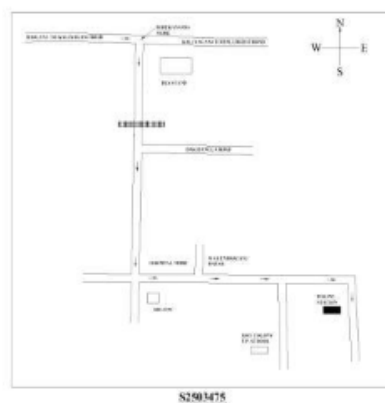

নির্বাচক নিবন্ধন আধিকারিকের স্বাক্ষর

Nazri Naksha

Google Map View

Polling Station Building Front View

Polling Station Front View

Cad View

Key MAP View

বিধানসভা নির্বাচনক্ষেত্রের নং, নাম : 34-কালীয়াগঞ্জ
ভাগ নং, নাম : 1-রতন দক্ষিণাংশ ও হসপিটাল পাড়া(জয় সাহা-এর মিলের পশ্চিমাংশ)