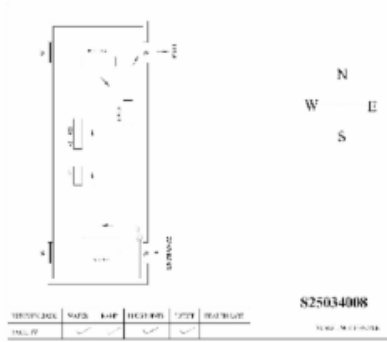

নির্বাচক নিবন্ধন আধিকারিকের স্বাক্ষর

Nazri Naksha

Google Map View

Polling Station Building Front View

Polling Station Front View

Cad View

Key MAP View

1 নাম : কুম্ভা বর্মন স্বামীর নাম: নালু বর্মন বাড়ির নং : এন0171 বয়স : 23 লিঙ্গ : মহিলা	NLW2742328 ফটো উপলব্ধ	2 নাম : সাধন রায় মায়ের নাম: সীতা রায় বাড়ির নং : n0223 বয়স : 38 লিঙ্গ : পুরুষ	KBM3798345 ফটো উপলব্ধ	3 নাম : টিপন বর্মন পিতার নাম: দ্বারিকা বর্মন বাড়ির নং : n0177 বয়স : 38 লিঙ্গ : পুরুষ	KBM3798360 ফটো উপলব্ধ
4 নাম : মিনতী রায় বর্মন স্বামীর নাম: ডিঘল বর্মন বাড়ির নং : n0174 বয়স : 44 লিঙ্গ : মহিলা	KBM3798394 ফটো উপলব্ধ	5 নাম : মেপো বর্মন স্বামীর নাম: অনুকুল বর্মন বাড়ির নং : n0186 বয়স : 41 লিঙ্গ : মহিলা	KBM3798295 ফটো উপলব্ধ	6 নাম : সুরেন বর্মন পিতার নাম: সন্তোষ বর্মন বাড়ির নং : n0172 বয়স : 46 লিঙ্গ : পুরুষ	KBM3798410 ফটো উপলব্ধ
7 নাম : প্রশান্ত বর্মন পিতার নাম: সুরেন বর্মন বাড়ির নং : নং172 বয়স : 20 লিঙ্গ : পুরুষ	NLW2858140 ফটো উপলব্ধ	8 নাম : আশা বর্মন স্বামীর নাম: কালুয়া বর্মন বাড়ির নং : n0171 বয়স : 42 লিঙ্গ : মহিলা	KBM3798006 ফটো উপলব্ধ	9 নাম : অঞ্জলী রায় স্বামীর নাম: ধলু রায় বাড়ির নং : n0176 বয়স : 43 লিঙ্গ : মহিলা	KBM3798428 ফটো উপলব্ধ
10 নাম : বাবলু রায় পিতার নাম: হরেন্দ্র নাথ রায় বাড়ির নং : n0170 বয়স : 40 লিঙ্গ : পুরুষ	KBM3798329 ফটো উপলব্ধ	11 নাম : সুফল রায় পিতার নাম: বাবলু রায় বাড়ির নং : উওর গৌরী পুর বয়স : 20 লিঙ্গ : পুরুষ	NLW2798734 ফটো উপলব্ধ	12 নাম : ঠাণ্ডা বর্মন স্বামীর নাম: বিপুল বর্মন বাড়ির নং : n0175 বয়স : 38 লিঙ্গ : মহিলা	KBM3798337 ফটো উপলব্ধ
13 নাম : নালু বর্মন পিতার নাম: সন্তোষ বর্মন বাড়ির নং : n0171 বয়স : 31 লিঙ্গ : পুরুষ	NLW1596469 ফটো উপলব্ধ	14 নাম : মেনকা রায় (বর্মন) স্বামীর নাম: জোসেপ্দের বর্মন বাড়ির নং : n0205 বয়স : 44 লিঙ্গ : মহিলা	KBM3588977 ফটো উপলব্ধ	15 নাম : বুধো দেবশর্মা স্বামীর নাম: পন্ডিত দেবশর্মা বাড়ির নং : n0227 বয়স : 26 লিঙ্গ : মহিলা	NLW2114056 ফটো উপলব্ধ
16 নাম : তিলক দেবশর্মা পিতার নাম: মঙ্গল দেবশর্মা বাড়ির নং : n0016 বয়স : 69 লিঙ্গ : পুরুষ	KBM1403088 ফটো উপলব্ধ	17 নাম : শেফালি দেবশর্মা পিতার নাম: অতুল দেবশর্মা বাড়ির নং : এন0016 বয়স : 21 লিঙ্গ : মহিলা	NLW2726370 ফটো উপলব্ধ	18 নাম : বিপুল দেবশর্মা পিতার নাম: তিলক দেবশর্মা বাড়ির নং : n0238 বয়স : 26 লিঙ্গ : পুরুষ	NLW2114155 ফটো উপলব্ধ
19 নাম : গলিয়া দেবশর্মা পিতার নাম: তিলক দেবশর্মা বাড়ির নং : n0016 বয়স : 39 লিঙ্গ : পুরুষ	NLW0005561 ফটো উপলব্ধ	20 নাম : নমিতা দেবশর্মা স্বামীর নাম: অতুল দেবশর্মা বাড়ির নং : n0016 বয়স : 35 লিঙ্গ : মহিলা	NLW1190115 ফটো উপলব্ধ	21 নাম : অতুল দেবশর্মা পিতার নাম: তিলক দেবশর্মা বাড়ির নং : n0016 বয়স : 49 লিঙ্গ : পুরুষ	KBM1402635 ফটো উপলব্ধ
22 নাম : পন্ডিত দেবশর্মা পিতার নাম: ক্ষিরোদ দেবশর্মা বাড়ির নং : n0014 বয়স : 38 লিঙ্গ : পুরুষ	NLW0005553 ফটো উপলব্ধ	23 নাম : নাথীলা দেবশর্মা স্বামীর নাম: গোলিয়া দেবশর্মা বাড়ির নং : n0016 বয়স : 38 লিঙ্গ : মহিলা	NLW1340223 ফটো উপলব্ধ	24 নাম : বানী দেবশর্মা স্বামীর নাম: তিলক দেবশর্মা বাড়ির নং : n0016 বয়স : 43 লিঙ্গ : মহিলা	KBM3589231 ফটো উপলব্ধ
25 নাম : ছিরোমতি দেবশর্মা স্বামীর নাম: উজ্জল দেবশর্মা বাড়ির নং : n0014 বয়স : 35 লিঙ্গ : মহিলা	NLW1233659 ফটো উপলব্ধ	26 নাম : উজ্জল দেবশর্মা পিতার নাম: ক্ষিরোদ দেবশর্মা বাড়ির নং : n0014 বয়স : 42 লিঙ্গ : পুরুষ	KBM3385309 ফটো উপলব্ধ	27 নাম : নবানী দেবশর্মা স্বামীর নাম: পরিতোষ সরকার বাড়ির নং : নং080 বয়স : 36 লিঙ্গ : মহিলা	NLW2269918 ফটো উপলব্ধ
28 নাম : ক্ষিরোদ দেবশর্মা পিতার নাম: বন দেবশর্মা বাড়ির নং : এন0014 বয়স : 66 লিঙ্গ : পুরুষ	KBM1904754 ফটো উপলব্ধ	29 নাম : মমতা দেবশর্মা স্বামীর নাম: ক্ষিরোদ দেবশর্মা বাড়ির নং : n0014 বয়স : 62 লিঙ্গ : মহিলা	KBM3589223 ফটো উপলব্ধ	30 নাম : মালতি দেবশর্মা বর্মন স্বামীর নাম: শ্যামল বর্মন বাড়ির নং : n0216 বয়স : 30 লিঙ্গ : মহিলা	NLW1856525 ফটো উপলব্ধ