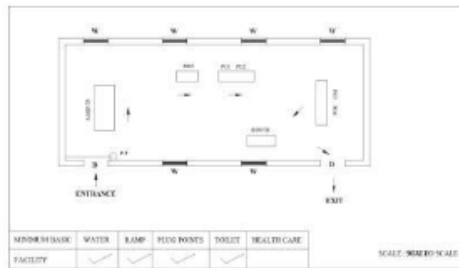

নির্বাচক নিবন্ধন আধিকারিকের স্বাক্ষর

Nazri Naksha

Google Map View

Polling Station Building Front View

Polling Station Front View

Cad View

Key MAP View

1 নাম : কুম্ভা বর্মন স্বামীর নাম: নালু বর্মন বাড়ির নং : এন0171 বয়স : 23 লিঙ্গ : মহিলা	NLW2742328 ফটো উপলব্ধ	2 নাম : সাধন রায় মায়ের নাম: সীতা রায় বাড়ির নং : n0223 বয়স : 38 লিঙ্গ : পুরুষ	KBM3798345 ফটো উপলব্ধ	3 নাম : টিপন বর্মন পিতার নাম: দ্বারিকা বর্মন বাড়ির নং : n0177 বয়স : 38 লিঙ্গ : পুরুষ	KBM3798360 ফটো উপলব্ধ
4 নাম : মিনতী রায় বর্মন স্বামীর নাম: ডিঘল বর্মন বাড়ির নং : n0174 বয়স : 44 লিঙ্গ : মহিলা	KBM3798394 ফটো উপলব্ধ	5 নাম : মেপো বর্মন স্বামীর নাম: অনুকুল বর্মন বাড়ির নং : n0186 বয়স : 41 লিঙ্গ : মহিলা	KBM3798295 ফটো উপলব্ধ	6 নাম : সুরেন বর্মন পিতার নাম: সন্তোষ বর্মন বাড়ির নং : n0172 বয়স : 46 লিঙ্গ : পুরুষ	KBM3798410 ফটো উপলব্ধ
7 নাম : প্রশান্ত বর্মন পিতার নাম: সুরেন বর্মন বাড়ির নং : নং172 বয়স : 20 লিঙ্গ : পুরুষ	NLW2858140 ফটো উপলব্ধ	8 নাম : আশা বর্মন স্বামীর নাম: কালুয়া বর্মন বাড়ির নং : n0171 বয়স : 42 লিঙ্গ : মহিলা	KBM3798006 ফটো উপলব্ধ	9 নাম : অঞ্জলী রায় স্বামীর নাম: ধলু রায় বাড়ির নং : n0176 বয়স : 43 লিঙ্গ : মহিলা	KBM3798428 ফটো উপলব্ধ
10 নাম : বাবলু রায় পিতার নাম: হরেন্দ্র নাথ রায় বাড়ির নং : n0170 বয়স : 40 লিঙ্গ : পুরুষ	KBM3798329 ফটো উপলব্ধ	11 নাম : সুফল রায় পিতার নাম: বাবলু রায় বাড়ির নং : উওর গৌরী পুর বয়স : 20 লিঙ্গ : পুরুষ	NLW2798734 ফটো উপলব্ধ	12 নাম : ঠাণ্ডা বর্মন স্বামীর নাম: বিপুল বর্মন বাড়ির নং : n0175 বয়স : 38 লিঙ্গ : মহিলা	KBM3798337 ফটো উপলব্ধ
13 নাম : নালু বর্মন পিতার নাম: সন্তোষ বর্মন বাড়ির নং : n0171 বয়স : 31 লিঙ্গ : পুরুষ	NLW1596469 ফটো উপলব্ধ	14 নাম : মেনকা রায় (বর্মন) স্বামীর নাম: জোসেপ্দের বর্মন বাড়ির নং : n0205 বয়স : 44 লিঙ্গ : মহিলা	KBM3588977 ফটো উপলব্ধ	15 নাম : বুধো দেবশর্মা স্বামীর নাম: পন্ডিত দেবশর্মা বাড়ির নং : n0227 বয়স : 26 লিঙ্গ : মহিলা	NLW2114056 ফটো উপলব্ধ
16 নাম : তিলক দেবশর্মা পিতার নাম: মঙ্গল দেবশর্মা বাড়ির নং : n0016 বয়স : 69 লিঙ্গ : পুরুষ	KBM1403088 ফটো উপলব্ধ	17 নাম : শেফালি দেবশর্মা পিতার নাম: অতুল দেবশর্মা বাড়ির নং : এন0016 বয়স : 21 লিঙ্গ : মহিলা	NLW2726370 ফটো উপলব্ধ	18 নাম : বিপুল দেবশর্মা পিতার নাম: তিলক দেবশর্মা বাড়ির নং : n0238 বয়স : 26 লিঙ্গ : পুরুষ	NLW2114155 ফটো উপলব্ধ
19 নাম : গলিয়া দেবশর্মা পিতার নাম: তিলক দেবশর্মা বাড়ির নং : n0016 বয়স : 39 লিঙ্গ : পুরুষ	NLW0005561 ফটো উপলব্ধ	20 নাম : নমিতা দেবশর্মা স্বামীর নাম: অতুল দেবশর্মা বাড়ির নং : n0016 বয়স : 35 লিঙ্গ : মহিলা	NLW1190115 ফটো উপলব্ধ	21 নাম : অতুল দেবশর্মা পিতার নাম: তিলক দেবশর্মা বাড়ির নং : n0016 বয়স : 49 লিঙ্গ : পুরুষ	KBM1402635 ফটো উপলব্ধ
22 নাম : পন্ডিত দেবশর্মা পিতার নাম: ক্ষিরোদ দেবশর্মা বাড়ির নং : n0014 বয়স : 38 লিঙ্গ : পুরুষ	NLW0005553 ফটো উপলব্ধ	23 নাম : নাথীলা দেবশর্মা স্বামীর নাম: গোলিয়া দেবশর্মা বাড়ির নং : n0016 বয়স : 38 লিঙ্গ : মহিলা	NLW1340223 ফটো উপলব্ধ	24 নাম : বানী দেবশর্মা স্বামীর নাম: তিলক দেবশর্মা বাড়ির নং : n0016 বয়স : 43 লিঙ্গ : মহিলা	KBM3589231 ফটো উপলব্ধ
25 নাম : ছিরোমতি দেবশর্মা স্বামীর নাম: উজ্জল দেবশর্মা বাড়ির নং : n0014 বয়স : 35 লিঙ্গ : মহিলা	NLW1233659 ফটো উপলব্ধ	26 নাম : উজ্জল দেবশর্মা পিতার নাম: ক্ষিরোদ দেবশর্মা বাড়ির নং : n0014 বয়স : 42 লিঙ্গ : পুরুষ	KBM3385309 ফটো উপলব্ধ	27 নাম : নবানী দেবশর্মা স্বামীর নাম: পরিতোষ সরকার বাড়ির নং : নং080 বয়স : 36 লিঙ্গ : মহিলা	NLW2269918 ফটো উপলব্ধ
28 নাম : ক্ষিরোদ দেবশর্মা পিতার নাম: বন দেবশর্মা বাড়ির নং : এন0014 বয়স : 66 লিঙ্গ : পুরুষ	KBM1904754 ফটো উপলব্ধ	29 নাম : মমতা দেবশর্মা স্বামীর নাম: ক্ষিরোদ দেবশর্মা বাড়ির নং : n0014 বয়স : 62 লিঙ্গ : মহিলা	KBM3589223 ফটো উপলব্ধ	30 নাম : মালতি দেবশর্মা বর্মন স্বামীর নাম: শ্যামল বর্মন বাড়ির নং : n0216 বয়স : 30 লিঙ্গ : মহিলা	NLW1856525 ফটো উপলব্ধ