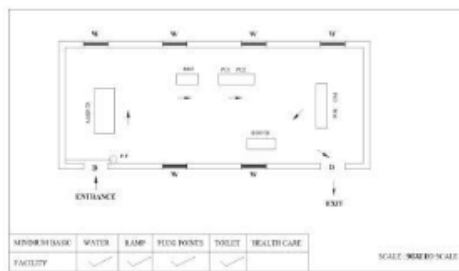

নির্বাচক নিবন্ধন আধিকারিকের স্বাক্ষর

Nazri Naksha

Google Map View

Polling Station Building Front View

Polling Station Front View

Cad View

Key MAP View

বিধানসভা নির্বাচনক্ষেত্রের নং, নাম : 34-কালীয়াগঞ্জ
ভাগ নং, নাম : 1-শ্রীকলোনী(গুপ্তপাড়া ব্যতীত), পশ্চিম শ্রীকলোনী