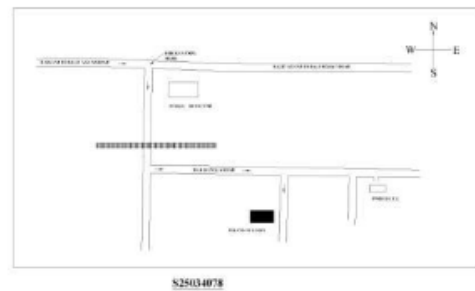

নির্বাচক নিবন্ধন আধিকারিকের স্বাক্ষর

Nazri Naksha

Google Map View

Polling Station Building Front View

Polling Station Front View

Cad View

Key MAP View

বিধানসভা নির্বাচনক্ষেত্রের নং, নাম : 34-কালীয়াগঞ্জ
ভাগ নং, নাম : 1-শ্রীকলোনী(গুপ্তপাড়া ব্যতীত), পশ্চিম শ্রীকলোনী