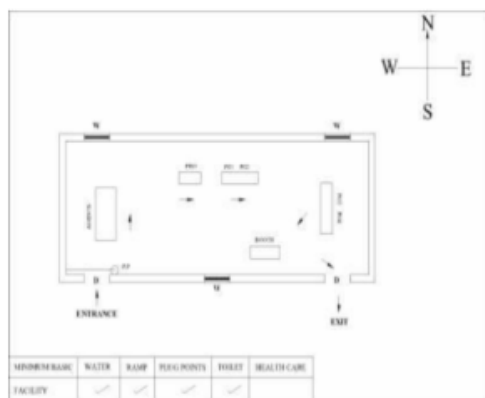

নির্বাচক নিবন্ধন আধিকারিকের স্বাক্ষর

Nazri Naksha

Google Map View

Polling Station Building Front View

Polling Station Front View

Cad View

Key MAP View

1 নাম : কুনু রায় (সেন) স্বামীর নাম: পদ্মজ সেন বাড়ির নং : N0220 বয়স : 31 লিঙ্গ : মহিলা	NLW1874866 ফটো উপলব্ধ	2 নাম : সুস্মিতা অধিকারী (মৈত্র) স্বামীর নাম: সুভাষ মৈত্র বাড়ির নং : n0301 বয়স : 27 লিঙ্গ : মহিলা	NLW2091676 ফটো উপলব্ধ	3 নাম : সুকনো কুণ্ডু পিতার নাম: কৃষ্ণেন্দু কুণ্ডু বাড়ির নং : n0048 বয়স : 50 লিঙ্গ : পুরুষ	KBM3700424 ফটো উপলব্ধ
4 নাম : সরস্বতী কুণ্ডু স্বামীর নাম: কৃষ্ণেন্দু কুণ্ডু বাড়ির নং : n0048 বয়স : 52 লিঙ্গ : মহিলা	KBM3700408 ফটো উপলব্ধ	5 নাম : সুবর্ন কুণ্ডু পিতার নাম: কৃষ্ণেন্দু কুণ্ডু বাড়ির নং : n0048 বয়স : 45 লিঙ্গ : পুরুষ	KBM3700416 ফটো উপলব্ধ	6 নাম : মৌমিতা দে কুণ্ডু স্বামীর নাম: সুবর্ন কুণ্ডু বাড়ির নং : n0048 বয়স : 29 লিঙ্গ : মহিলা	NLW1772946 ফটো উপলব্ধ
7 নাম : কার্তিক কুমার কুণ্ডু পিতার নাম: শম্ভু নাথ কুণ্ডু বাড়ির নং : n0062 বয়স : 39 লিঙ্গ : পুরুষ	KBM3701984 ফটো উপলব্ধ	8 নাম : শম্ভুনাথ কুণ্ডু পিতার নাম: ভোলানাথ কুণ্ডু বাড়ির নং : n0062 বয়স : 72 লিঙ্গ : পুরুষ	KBM0826362 ফটো উপলব্ধ	9 নাম : দুর্গা কুণ্ডু স্বামীর নাম: দিলীপ কুণ্ডু বাড়ির নং : n0044 বয়স : 62 লিঙ্গ : মহিলা	WB/06/032/549386 ফটো উপলব্ধ
10 নাম : দিলীপ কুণ্ডু পিতার নাম: ব্রজনাথ কুণ্ডু বাড়ির নং : n0044 বয়স : 71 লিঙ্গ : পুরুষ	WB/06/032/549387 ফটো উপলব্ধ	11 নাম : দীপঙ্কর কুণ্ডু পিতার নাম: গুবলরাম কুণ্ডু বাড়ির নং : n0073 বয়স : 48 লিঙ্গ : পুরুষ	KBM1439108 ফটো উপলব্ধ	12 নাম : মধুপা কুণ্ডু দত্ত স্বামীর নাম: প্রকাশ কুমার কুণ্ডু বাড়ির নং : n0043 বয়স : 43 লিঙ্গ : মহিলা	KBM3700440 ফটো উপলব্ধ
13 নাম : সত্যজিৎ কুণ্ডু পিতার নাম: দিলীপ কুণ্ডু বাড়ির নং : n0044 বয়স : 45 লিঙ্গ : পুরুষ	KBM3311867 ফটো উপলব্ধ	14 নাম : অমিতা কুণ্ডু স্বামীর নাম: বলরাম কুণ্ডু বাড়ির নং : n0073 বয়স : 63 লিঙ্গ : মহিলা	NLW2912194 ফটো উপলব্ধ	15 নাম : গুড্রা কুণ্ডু স্বামীর নাম: দীপঙ্কর কুণ্ডু বাড়ির নং : n0073 বয়স : 42 লিঙ্গ : মহিলা	NLW0987123 ফটো উপলব্ধ
16 নাম : মলিনা কুণ্ডু স্বামীর নাম: জীবন কুণ্ডু বাড়ির নং : n0046 বয়স : 60 লিঙ্গ : মহিলা	WB/06/032/549607 ফটো উপলব্ধ	17 নাম : অনিতা গুপ্তা পিতার নাম: মতিচাঁদ গুপ্তা বাড়ির নং : এন0078 বয়স : 39 লিঙ্গ : মহিলা	KBM3828340 ফটো উপলব্ধ	18 নাম : দিপালী কুণ্ডু স্বামীর নাম: নিখিল কুণ্ডু বাড়ির নং : n0049 বয়স : 55 লিঙ্গ : মহিলা	WB/06/032/549671 ফটো উপলব্ধ
19 নাম : গনেশ কুণ্ডু পিতার নাম: শম্ভু নাথ কুণ্ডু বাড়ির নং : n0062 বয়স : 35 লিঙ্গ : পুরুষ	NLW1077353 ফটো উপলব্ধ	20 নাম : দুলালী কুণ্ডু স্বামীর নাম: শম্ভুনাথ কুণ্ডু বাড়ির নং : n0062 বয়স : 66 লিঙ্গ : মহিলা	NLW2569457 ফটো উপলব্ধ	21 নাম : শ্রীবাস কুণ্ডু পিতার নাম: নিখিল কুণ্ডু বাড়ির নং : n0049 বয়স : 45 লিঙ্গ : পুরুষ	KBM3311875 ফটো উপলব্ধ
22 নাম : মনা কুণ্ডু স্বামীর নাম: প্রসেনজিৎ কুণ্ডু বাড়ির নং : n0044 বয়স : 39 লিঙ্গ : মহিলা	NLW1357961 ফটো উপলব্ধ	23 নাম : অম্বেশা কুণ্ডু স্বামীর নাম: কার্তিক কুমার কুণ্ডু বাড়ির নং : n0281 বয়স : 29 লিঙ্গ : মহিলা	NLW1774033 ফটো উপলব্ধ	24 নাম : প্রসেনজিৎ কুণ্ডু পিতার নাম: দিলীপ কুণ্ডু বাড়ির নং : n0044 বয়স : 46 লিঙ্গ : পুরুষ	KBM1438316 ফটো উপলব্ধ
25 নাম : রবীন্দ্রনাথ কুণ্ডু পিতার নাম: ব্রজনাথ কুণ্ডু বাড়ির নং : n0045 বয়স : 70 লিঙ্গ : পুরুষ	KBM0826339 ফটো উপলব্ধ	26 নাম : পিকি কুণ্ডু স্বামীর নাম: দেবব্রত কুণ্ডু বাড়ির নং : n0046 বয়স : 33 লিঙ্গ : মহিলা	NLW1479161 ফটো উপলব্ধ	27 নাম : গৌরাঙ্গ কুণ্ডু পিতার নাম: ব্রজনাথ কুণ্ডু বাড়ির নং : n0047 বয়স : 66 লিঙ্গ : পুরুষ	WB/06/032/549380 ফটো উপলব্ধ
28 নাম : নিখিল কুণ্ডু পিতার নাম: ব্রজনাথ কুণ্ডু বাড়ির নং : n0049 বয়স : 64 লিঙ্গ : পুরুষ	WB/06/032/549291 ফটো উপলব্ধ	29 নাম : মিন্টু কুণ্ডু পিতার নাম: মনোরঞ্জন কুণ্ডু বাড়ির নং : n0037 বয়স : 58 লিঙ্গ : পুরুষ	WB/06/032/549669 ফটো উপলব্ধ	30 নাম : দেবব্রত কুণ্ডু পিতার নাম: জীবন কুণ্ডু বাড়ির নং : n0046 বয়স : 44 লিঙ্গ : পুরুষ	KBM3310463 ফটো উপলব্ধ