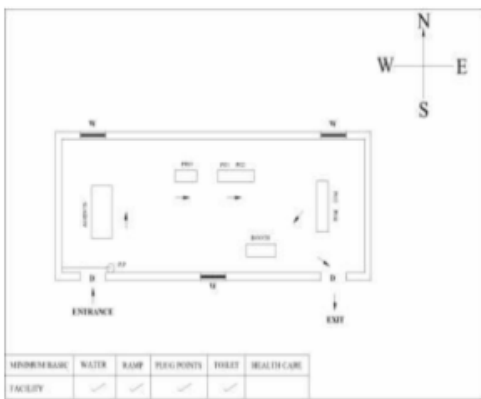

নির্বাচক নিবন্ধন আধিকারিকের স্বাক্ষর

Nazri Naksha

Google Map View

Polling Station Building Front View

Polling Station Front View

Cad View

Key MAP View

বিধানসভা নির্বাচনকেন্দ্রের নং, নাম : 34-কালীয়াগঞ্জ
ভাগ নং, নাম : 1-শ্রীকলোনী(গুণপাড়া ব্যতীত),পশ্চিম শ্রীকলোনী