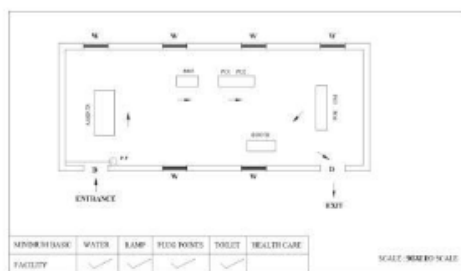

নির্বাচক নিবন্ধন আধিকারিকের স্বাক্ষর

Nazri Naksha

SZM/484

Google Map View

Polling Station Building Front View

Polling Station Front View

Cad View

Key MAP View