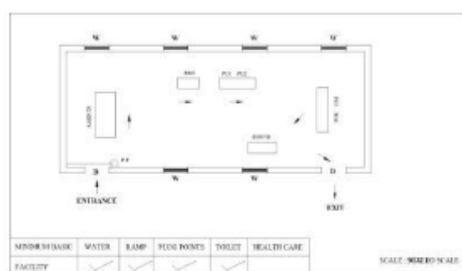

নির্বাচক নিবন্ধন আধিকারিকের স্বাক্ষর

Nazri Naksha

Google Map View

Polling Station Building Front View

Polling Station Front View

Cad View

Key MAP View

1 নাম : যুথিকা সরকার দেবশর্মা স্বামীর নাম: পিনেশ দেবশর্মা বাড়ির নং : এন0116 বয়স : 25 লিঙ্গ : মহিলা	NLW2701043 ফটো উপলব্ধ	2 নাম : ধনপত বর্মন পিতার নাম: অশ্বিনি বর্মন বাড়ির নং : n0117 বয়স : 50 লিঙ্গ : পুরুষ	WB/06/033/006195 ফটো উপলব্ধ	3 নাম : মালী সরকার (দেবশর্মা) স্বামীর নাম: রবি দেবশর্মা বাড়ির নং : n0115 বয়স : 42 লিঙ্গ : মহিলা	NLW0258418 ফটো উপলব্ধ
4 নাম : পিনেশ দেবশর্মা পিতার নাম: কুথাক দেবশর্মা বাড়ির নং : n0116 বয়স : 38 লিঙ্গ : পুরুষ	NLW0991000 ফটো উপলব্ধ	5 নাম : স্বপ্না দেবশর্মা স্বামীর নাম: কমল দেবশর্মা বাড়ির নং : n0298 বয়স : 39 লিঙ্গ : মহিলা	KBM3805371 ফটো উপলব্ধ	6 নাম : সত্যজিৎ রায় মায়ের নাম: পূর্ণিমা বালা রায় বাড়ির নং : মনোহরপুর বয়স : 21 লিঙ্গ : পুরুষ	NLW2759504 ফটো উপলব্ধ
7 নাম : পূর্ণিমা বালা স্বামীর নাম: হুমিকেশ রায় বাড়ির নং : n0055 বয়স : 47 লিঙ্গ : মহিলা	BWL2212496 ফটো উপলব্ধ	8 নাম : অনিবার্ণ রায় পিতার নাম: মনোজ কুমার রয় বাড়ির নং : এন064 বয়স : 22 লিঙ্গ : পুরুষ	NLW2619039 ফটো উপলব্ধ	9 নাম : মনোজ কুমার রায় পিতার নাম: সনাতন রায় বাড়ির নং : নং064 বয়স : 60 লিঙ্গ : পুরুষ	NLW2268456 ফটো উপলব্ধ
10 নাম : রবিচাঁদ দেবশর্মা পিতার নাম: চন্দন দেবশর্মা বাড়ির নং : n0011 বয়স : 39 লিঙ্গ : পুরুষ	BWL2489714 ফটো উপলব্ধ	11 নাম : আতো দেবশর্মা পিতার নাম: যতীন দেবশর্মা বাড়ির নং : এন0011 বয়স : 29 লিঙ্গ : মহিলা	RPG1724525 ফটো উপলব্ধ	12 নাম : বাবনী দেবশর্মা স্বামীর নাম: চন্দন দেবশর্মা বাড়ির নং : n0011 বয়স : 68 লিঙ্গ : মহিলা	WB/06/033/000242 ফটো উপলব্ধ
13 নাম : চন্দন দেবশর্মা পিতার নাম: অমৃত দেবশর্মা বাড়ির নং : n0011 বয়স : 77 লিঙ্গ : পুরুষ	WB/06/033/000040 ফটো উপলব্ধ	14 নাম : রাকেশ দেবশর্মা পিতার নাম: বিলাস দেবশর্মা বাড়ির নং : এন0077 বয়স : 23 লিঙ্গ : পুরুষ	NLW2618346 ফটো উপলব্ধ	15 নাম : সাতানন্দ দেবশর্মা পিতার নাম: ধর্ম দেবশর্মা বাড়ির নং : n0022 বয়স : 53 লিঙ্গ : পুরুষ	WB/06/033/000192 ফটো উপলব্ধ
16 নাম : রঞ্জিত কুমার দেবশর্মা পিতার নাম: সীতারাম দেবশর্মা বাড়ির নং : n0077 বয়স : 36 লিঙ্গ : পুরুষ	BWL2652246 ফটো উপলব্ধ	17 নাম : জ্যোৎস্না দেবশর্মা স্বামীর নাম: সীতারাম দেবশর্মা বাড়ির নং : n0077 বয়স : 77 লিঙ্গ : মহিলা	WB/06/033/000158 ফটো উপলব্ধ	18 নাম : শিলা বর্মন (দেবশর্মা) স্বামীর নাম: মাতালু দেবশর্মা বাড়ির নং : n0101 বয়স : 31 লিঙ্গ : মহিলা	NLW1774868 ফটো উপলব্ধ
19 নাম : আফ্র দেবশর্মা পিতার নাম: যাদব দেবশর্মা বাড়ির নং : n0114 বয়স : 41 লিঙ্গ : পুরুষ	BWL2212447 ফটো উপলব্ধ	20 নাম : সম্পা সরকার স্বামীর নাম: গোবিন্দ সরকার বাড়ির নং : n0101 বয়স : 35 লিঙ্গ : মহিলা	NLW1198654 ফটো উপলব্ধ	21 নাম : তালো দেবশর্মা স্বামীর নাম: আফ্র দেবশর্মা বাড়ির নং : n0114 বয়স : 40 লিঙ্গ : মহিলা	BWL2489516 ফটো উপলব্ধ
22 নাম : যাদব দেবশর্মা পিতার নাম: অনন্ত দেবশর্মা বাড়ির নং : n0114 বয়স : 86 লিঙ্গ : পুরুষ	WB/06/033/000102 ফটো উপলব্ধ	23 নাম : তুলসী রায় স্বামীর নাম: কমেশ রায় বাড়ির নং : n0114 বয়স : 34 লিঙ্গ : মহিলা	NLW1362839 ফটো উপলব্ধ	24 নাম : ময়া দেবশর্মা পিতার নাম: কাস্টিক দেবশর্মা বাড়ির নং : n0091 বয়স : 52 লিঙ্গ : পুরুষ	WB/06/033/000159 ফটো উপলব্ধ
25 নাম : বিলিখি দেবশর্মা স্বামীর নাম: সাতানন্দ দেবশর্মা বাড়ির নং : n0022 বয়স : 50 লিঙ্গ : মহিলা	BWL1501980 ফটো উপলব্ধ	26 নাম : চিমো দেবশর্মা স্বামীর নাম: পাক্র দেবশর্মা বাড়ির নং : n0114 বয়স : 41 লিঙ্গ : মহিলা	BWL2212421 ফটো উপলব্ধ	27 নাম : পলাশ সরকার পিতার নাম: হলধর সরকার বাড়ির নং : n0022 বয়স : 39 লিঙ্গ : পুরুষ	BWL2489664 ফটো উপলব্ধ
28 নাম : কালনী দেবশর্মা স্বামীর নাম: ময়া দেবশর্মা বাড়ির নং : n0091 বয়স : 50 লিঙ্গ : মহিলা	NLW2644995 ফটো উপলব্ধ	29 নাম : ফুলবতী সরকার রায় স্বামীর নাম: নরোদ রায় বাড়ির নং : এন0114 বয়স : 26 লিঙ্গ : মহিলা	RDT1866706 ফটো উপলব্ধ	30 নাম : চৈত দেবশর্মা পিতার নাম: সিতারাম দেবশর্মা বাড়ির নং : n0077 বয়স : 39 লিঙ্গ : পুরুষ	BWL2243780 ফটো উপলব্ধ