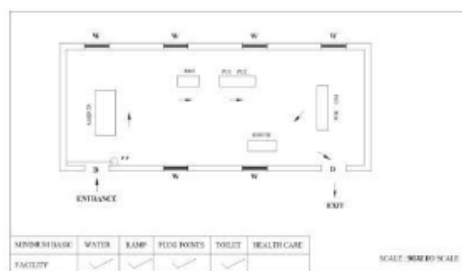

নির্বাচক নিবন্ধন আধিকারিকের স্বাক্ষর

Nazri Naksha

Google Map View

Polling Station Building Front View

Polling Station Front View

Cad View

Key MAP View

1 নাম : দুলালী সরকার স্বামীর নাম: রনজিত সরকার বাড়ির নং : n0146 বয়স : 63 লিঙ্গ : মহিলা	NLW2645182 ফটো উপলব্ধ	2 নাম : সন্তোষ দেবশর্মা পিতার নাম: খুলোবালা দেবশর্মা বাড়ির নং : n0193 বয়স : 32 লিঙ্গ : পুরুষ	NLW1363076 ফটো উপলব্ধ	3 নাম : পুনিতা রায় স্বামীর নাম: রাজকুমার রায় বাড়ির নং : n0318 বয়স : 64 লিঙ্গ : মহিলা	KBM3813771 ফটো উপলব্ধ
4 নাম : কান্দুরী দেবশর্মা (সরকার) স্বামীর নাম: গজেন্দ্র নাথ সরকার বাড়ির নং : n0146 বয়স : 37 লিঙ্গ : মহিলা	BWL2653277 ফটো উপলব্ধ	5 নাম : উত্তম সরকার পিতার নাম: রঞ্জিত সরকার বাড়ির নং : n0146 বয়স : 33 লিঙ্গ : পুরুষ	NLW1363217 ফটো উপলব্ধ	6 নাম : উলিপা রানি রায় স্বামীর নাম: প্রশান্ত রায় বাড়ির নং : n0313 বয়স : 33 লিঙ্গ : মহিলা	NLW1271048 ফটো উপলব্ধ
7 নাম : অরুণ দেবশর্মা পিতার নাম: অস্তু দেবশর্মা বাড়ির নং : n0193 বয়স : 35 লিঙ্গ : পুরুষ	NLW1035757 ফটো উপলব্ধ	8 নাম : দোমসু রয় পিতার নাম: সুন্দর রায় বাড়ির নং : n0056 বয়স : 46 লিঙ্গ : পুরুষ	BWL2245397 ফটো উপলব্ধ	9 নাম : রাজেশ রায় পিতার নাম: দমাসু রায় বাড়ির নং : এন0056 বয়স : 24 লিঙ্গ : পুরুষ	NLW2499358 ফটো উপলব্ধ
10 নাম : রথিন রায় পিতার নাম: দমাসু রায় বাড়ির নং : এন0056 বয়স : 20 লিঙ্গ : পুরুষ	NLW2843530 ফটো উপলব্ধ	11 নাম : ইতি সরকার স্বামীর নাম: উত্তম সরকার বাড়ির নং : এন0146 বয়স : 25 লিঙ্গ : মহিলা	NLW2619476 ফটো উপলব্ধ	12 নাম : শিখা রায় (বর্মন) স্বামীর নাম: সঞ্জয় বর্মন বাড়ির নং : n0308 বয়স : 35 লিঙ্গ : মহিলা	NLW1631563 ফটো উপলব্ধ
13 নাম : প্রতিমা বর্মন স্বামীর নাম: ধ্রুব বর্মন বাড়ির নং : n0314 বয়স : 35 লিঙ্গ : মহিলা	NLW1206275 ফটো উপলব্ধ	14 নাম : অঞ্জনা রায় (বর্মন) স্বামীর নাম: অঞ্জন বর্মন বাড়ির নং : n0299 বয়স : 38 লিঙ্গ : মহিলা	NLW1262237 ফটো উপলব্ধ	15 নাম : হারামনি সিং স্বামীর নাম: পদু সিং বাড়ির নং : n0259 বয়স : 65 লিঙ্গ : মহিলা	WB/06/033/006117 ফটো উপলব্ধ
16 নাম : ভদ্র দেবশর্মা পিতার নাম: বালিকান্ত দেবশর্মা বাড়ির নং : n0259 বয়স : 36 লিঙ্গ : পুরুষ	BWL2653319 ফটো উপলব্ধ	17 নাম : প্রমিলা দেবশর্মা স্বামীর নাম: ভানু দেবশর্মা বাড়ির নং : n0259 বয়স : 38 লিঙ্গ : মহিলা	NLW1262195 ফটো উপলব্ধ	18 নাম : পদ্মা নাথ রায় পিতার নাম: সাহেব সিং বাড়ির নং : n0259 বয়স : 74 লিঙ্গ : পুরুষ	NLW2747145 ফটো উপলব্ধ
19 নাম : মৌসুমী রায় (বর্মন) স্বামীর নাম: দিলীপ বর্মন বাড়ির নং : n0284 বয়স : 39 লিঙ্গ : মহিলা	NLW0264812 ফটো উপলব্ধ	20 নাম : সাধনা গোস্বামী (বর্মন) স্বামীর নাম: হরিশ বর্মন বাড়ির নং : n0293 বয়স : 43 লিঙ্গ : মহিলা	NLW1087204 ফটো উপলব্ধ	21 নাম : মহিম দেবশর্মা পিতার নাম: লক্ষণ চন্দ্র দেবশর্মা বাড়ির নং : এন000 বয়স : 24 লিঙ্গ : পুরুষ	NLW2751709 ফটো উপলব্ধ
22 নাম : দীননাথ দেবশর্মা পিতার নাম: লক্ষন চন্দ্র সরকার বাড়ির নং : n0179 বয়স : 27 লিঙ্গ : পুরুষ	NLW2019354 ফটো উপলব্ধ	23 নাম : লক্ষন চন্দ্র দেবশর্মা পিতার নাম: চিমটু দেবশর্মা বাড়ির নং : n0179 বয়স : 65 লিঙ্গ : পুরুষ	NLW2681724 ফটো উপলব্ধ	24 নাম : আতোবালা দেবশর্মা স্বামীর নাম: লক্ষনচন্দ্র দেবশর্মা বাড়ির নং : n0179 বয়স : 50 লিঙ্গ : মহিলা	NLW2681740 ফটো উপলব্ধ
25 নাম : নমিতা সরকার স্বামীর নাম: শ্যামল সরকার বাড়ির নং : n0022 বয়স : 48 লিঙ্গ : মহিলা	BWL2244788 ফটো উপলব্ধ	26 নাম : গৌরা দেবশর্মা পিতার নাম: ধাপু দেবশর্মা বাড়ির নং : এন0310 বয়স : 22 লিঙ্গ : পুরুষ	NLW2619468 ফটো উপলব্ধ	27 নাম : শ্যামল দেবশর্মা পিতার নাম: মিলিক দেবশর্মা বাড়ির নং : n0022 বয়স : 50 লিঙ্গ : পুরুষ	BWL2001600 ফটো উপলব্ধ
28 নাম : হিতেশ দেবশর্মা পিতার নাম: শ্যামল দেবশর্মা বাড়ির নং : এন0123 বয়স : 20 লিঙ্গ : পুরুষ	NLW2814531 ফটো উপলব্ধ	29 নাম : ধাপু দেবশর্মা পিতার নাম: কতরু দেবশর্মা বাড়ির নং : n0310 বয়স : 44 লিঙ্গ : পুরুষ	BWL2653459 ফটো উপলব্ধ	30 নাম : সুরধীবালা দেবশর্মা স্বামীর নাম: নগেন্দ্র দেবশর্মা বাড়ির নং : n0002 বয়স : 91 লিঙ্গ : মহিলা	WB/06/033/006264 ফটো উপলব্ধ