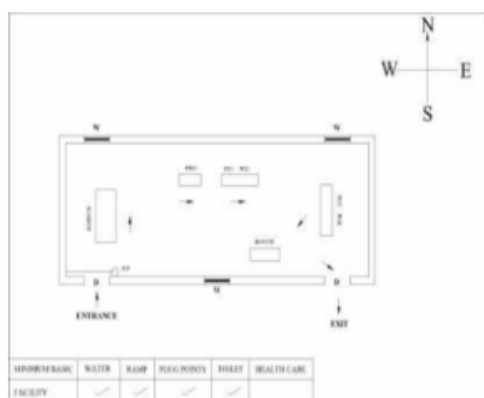

নির্বাচক নিবন্ধন আধিকারিকের স্বাক্ষর

Nazri Naksha

Google Map View

Polling Station Building Front View

Polling Station Front View

Cad View

Key MAP View

1 নাম : মাফুজা খাতুন স্বামীর নাম : তরিফুদ্দিন আহমেদ বাড়ির নং : n0846 বয়স : 60 লিঙ্গ : মহিলা	BWL2246650 ফটো উপলব্ধ	2 নাম : সবেলা রহমান পিতার নাম : হাবিবুর রহমান বাড়ির নং : n0859 বয়স : 37 লিঙ্গ : পুরুষ	NLW2074888 ফটো উপলব্ধ	3 নাম : পূর্ণি সরকার স্বামীর নাম : রসিব সরকার বাড়ির নং : n0028 বয়স : 40 লিঙ্গ : মহিলা	KBM4121257 ফটো উপলব্ধ
4 নাম : বিনয় দেবশর্মা পিতার নাম : দিপেন দেবশর্মা বাড়ির নং : এন007 বয়স : 22 লিঙ্গ : পুরুষ	NLW2734853 ফটো উপলব্ধ	5 নাম : জিশান মোহাম্মদ পিতার নাম : মহীদুর রহমান বাড়ির নং : এন0260 বয়স : 22 লিঙ্গ : পুরুষ	NLW2619898 ফটো উপলব্ধ	6 নাম : জ্যোৎস্না বান স্বামীর নাম : মর্তুজা আলী বাড়ির নং : n0249 বয়স : 31 লিঙ্গ : মহিলা	NLW1775360 ফটো উপলব্ধ
7 নাম : রুপসেনা পারভীন স্বামীর নাম : মসরাফ আলী বাড়ির নং : n0254 বয়স : 39 লিঙ্গ : মহিলা	BWL2653723 ফটো উপলব্ধ	8 নাম : মখদুমুর রহমান পিতার নাম : তরিফুদ্দিন আহমেদ বাড়ির নং : n0859 বয়স : 37 লিঙ্গ : পুরুষ	NLW0271544 ফটো উপলব্ধ	9 নাম : জিন্নাতুল ফাতেমা স্বামীর নাম : আব্বাসুর সিদ্দিক বাড়ির নং : এন0005 বয়স : 22 লিঙ্গ : মহিলা	NLW2670263 ফটো উপলব্ধ
10 নাম : হাবিবুর রহমান পিতার নাম : আব্দুল রহমান বাড়ির নং : n0859 বয়স : 60 লিঙ্গ : পুরুষ	NLW2442580 ফটো উপলব্ধ	11 নাম : মর্তুজা আলী পিতার নাম : তরিফুদ্দিন আহমেদ বাড়ির নং : n0859 বয়স : 60 লিঙ্গ : পুরুষ	NLW0271221 ফটো উপলব্ধ	12 নাম : অজিত দেবশর্মা পিতার নাম : গীরেন দেবশর্মা বাড়ির নং : n0188 বয়স : 34 লিঙ্গ : পুরুষ	NLW1363563 ফটো উপলব্ধ
13 নাম : জমিন দেবশর্মা পিতার নাম : দিপেন দেবশর্মা বাড়ির নং : এন0209 বয়স : 24 লিঙ্গ : পুরুষ	NLW2530251 ফটো উপলব্ধ	14 নাম : নূর জাহান খাতুন পিতার নাম : ফাজলুল হক বাড়ির নং : এন0254 বয়স : 31 লিঙ্গ : মহিলা	NLW1497130 ফটো উপলব্ধ	15 নাম : মহিদুর রহমান পিতার নাম : আব্দুল রহমান বাড়ির নং : n0860 বয়স : 60 লিঙ্গ : পুরুষ	BWL2213007 ফটো উপলব্ধ
16 নাম : আছাদুল ইসলাম পিতার নাম : হকবুল হোসেন বাড়ির নং : n0860 বয়স : 30 লিঙ্গ : পুরুষ	NLW1483114 ফটো উপলব্ধ	17 নাম : সাহিনুর বেগম স্বামীর নাম : মুতফর রহমান বাড়ির নং : n0094 বয়স : 30 লিঙ্গ : মহিলা	NLW1087428 ফটো উপলব্ধ	18 নাম : ফারজিনা খাতুন পিতার নাম : আলোউদ্দিন আহাম্মেদ বাড়ির নং : N0020 বয়স : 36 লিঙ্গ : মহিলা	RDT1197656 ফটো উপলব্ধ
19 নাম : আকিলি বান স্বামীর নাম : তজিবের রহমান বাড়ির নং : n0291 বয়স : 40 লিঙ্গ : মহিলা	NLW1631738 ফটো উপলব্ধ	20 নাম : প্রিয়া রাক্ষসী স্বামীর নাম : হুদযেত তুলা তুলা বাড়ির নং : হাউস 0225 বয়স : 30 লিঙ্গ : মহিলা	NLW2756013 ফটো উপলব্ধ	21 নাম : সাদেকুল ইসলাম পিতার নাম : মোস্তাফিজ হোসেন বাড়ির নং : n0888 বয়স : 30 লিঙ্গ : পুরুষ	NLW1631704 ফটো উপলব্ধ
22 নাম : হেদায়েতুল্লাহ পিতার নাম : আব্দুল রসিদ বাড়ির নং : n0880 বয়স : 30 লিঙ্গ : পুরুষ	NLW1631613 ফটো উপলব্ধ	23 নাম : আজাদা হোসেন পিতার নাম : আব্দুল কাদের বাড়ির নং : n0285 বয়স : 54 লিঙ্গ : পুরুষ	NLW1631670 ফটো উপলব্ধ	24 নাম : সফিকুল ইসলাম পিতার নাম : জাকির হোসেন বাড়ির নং : n0887 বয়স : 30 লিঙ্গ : পুরুষ	NLW1631696 ফটো উপলব্ধ
25 নাম : সাহেরা খাতুন স্বামীর নাম : আনতাজ আলি বাড়ির নং : n0243 বয়স : 28 লিঙ্গ : মহিলা	NLW2439420 ফটো উপলব্ধ	26 নাম : সহরবানু খাতুন স্বামীর নাম : আমিনুল হক বাড়ির নং : n0017 বয়স : 38 লিঙ্গ : মহিলা	NLW1262435 ফটো উপলব্ধ	27 নাম : কুবিনা খাতুন স্বামীর নাম : মকসেদ আলী বাড়ির নং : n0019 বয়স : 38 লিঙ্গ : মহিলা	NLW1262468 ফটো উপলব্ধ
28 নাম : জসিমুদ্দীন মোহাম্মদ পিতার নাম : মহীদুর রহমান বাড়ির নং : এন0260 বয়স : 26 লিঙ্গ : পুরুষ	NLW2235307 ফটো উপলব্ধ	29 নাম : আলেয়া খাতুন পিতার নাম : নিয়ামতুল্লা সরকার বাড়ির নং : n0821 বয়স : 38 লিঙ্গ : মহিলা	BWL2653830 ফটো উপলব্ধ	30 নাম : মফিজুর রহমান পিতার নাম : গুলজার হোসেন বাড়ির নং : n0262 বয়স : 40 লিঙ্গ : পুরুষ	NLW0271353 ফটো উপলব্ধ