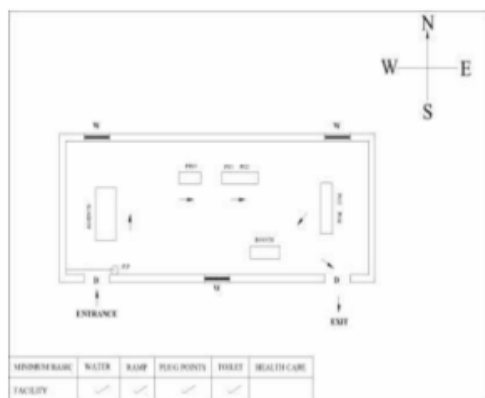

নির্বাচক নিবন্ধন আধিকারিকের স্বাক্ষর

Nazri Naksha

Google Map View

Polling Station Building Front View

Polling Station Front View

Cad View

Key MAP View

1 নাম : আলতা (রায়) বর্মন স্বামীর নাম: প্রদীপ রায় বাড়ির নং : n0182 বয়স : 36 লিঙ্গ : মহিলা	NLW1363852 ফটো উপলব্ধ	2 নাম : সুদীপ্ত বসাক পিতার নাম: নিতাই বসাক বাড়ির নং : n0391 বয়স : 27 লিঙ্গ : পুরুষ	NLW2020709 ফটো উপলব্ধ	3 নাম : অঙ্কিতা উপাধ্যায় বসাক স্বামীর নাম: সুদীপ্ত বসাক বাড়ির নং : এন0136 বয়স : 29 লিঙ্গ : মহিলা	XFV1337419 ফটো উপলব্ধ
4 নাম : প্রশান্ত কুন্ডু পিতার নাম: মনোজ নাথ কুন্ডু বাড়ির নং : n0002 বয়স : 49 লিঙ্গ : পুরুষ	NLW1363894 ফটো উপলব্ধ	5 নাম : সাগর কুমার দাস পিতার নাম: মঙ্গল দাস বাড়ির নং : নং0120 বয়স : 76 লিঙ্গ : পুরুষ	NLW2274082 ফটো উপলব্ধ	6 নাম : পিঙ্কি কুমারী রায় স্বামীর নাম: মীঠুন রায় বাড়ির নং : n0021 বয়স : 32 লিঙ্গ : মহিলা	NLW2431732 ফটো উপলব্ধ
7 নাম : পচা বর্মন পিতার নাম: চন্দ্র কান্ত বর্মন বাড়ির নং : এন0082 বয়স : 51 লিঙ্গ : পুরুষ	NLW2663581 ফটো উপলব্ধ	8 নাম : সন্ধ্যা ঠাকুর পিতার নাম: কমল ঠাকুর বাড়ির নং : n0082 বয়স : 57 লিঙ্গ : মহিলা	WB/06/033/054252 ফটো উপলব্ধ	9 নাম : সুবোধ ঠাকুর পিতার নাম: কস্তুরী ঠাকুর বাড়ির নং : n0104 বয়স : 53 লিঙ্গ : পুরুষ	WB/06/033/051571 ফটো উপলব্ধ
10 নাম : মিতা ঠাকুর স্বামীর নাম: রাজেশ ঠাকুর বাড়ির নং : n0104 বয়স : 37 লিঙ্গ : মহিলা	NLW1880483 ফটো উপলব্ধ	11 নাম : সুমিত ঠাকুর পিতার নাম: সুবোধ ঠাকুর বাড়ির নং : n0104 বয়স : 27 লিঙ্গ : পুরুষ	NLW2079879 ফটো উপলব্ধ	12 নাম : দীপক ঠাকুর পিতার নাম: রামানন্দ ঠাকুর বাড়ির নং : n0333 বয়স : 29 লিঙ্গ : পুরুষ	NLW1880343 ফটো উপলব্ধ
13 নাম : রানী ঠাকুর স্বামীর নাম: সুবোধ ঠাকুর বাড়ির নং : n0104 বয়স : 49 লিঙ্গ : মহিলা	BWL2494912 ফটো উপলব্ধ	14 নাম : মিতা ঠাকুর পিতার নাম: সুবোধ ঠাকুর বাড়ির নং : নং002 বয়স : 25 লিঙ্গ : মহিলা	NLW2237378 ফটো উপলব্ধ	15 নাম : রামানন্দ ঠাকুর পিতার নাম: কস্তুরী ঠাকুর বাড়ির নং : n0104 বয়স : 63 লিঙ্গ : পুরুষ	WB/06/033/051273 ফটো উপলব্ধ
16 নাম : পরমেশ্বরী ঠাকুর স্বামীর নাম: রামানন্দ ঠাকুর বাড়ির নং : n0104 বয়স : 57 লিঙ্গ : মহিলা	WB/06/033/051244 ফটো উপলব্ধ	17 নাম : নাগেশ কুমার ঠাকুর পিতার নাম: রাম চন্দ্র ঠাকুর বাড়ির নং : n0104 বয়স : 35 লিঙ্গ : পুরুষ	NLW1088541 ফটো উপলব্ধ	18 নাম : রামচন্দ্র ঠাকুর পিতার নাম: কস্তুরী ঠাকুর বাড়ির নং : n0104 বয়স : 65 লিঙ্গ : পুরুষ	NLW2445708 ফটো উপলব্ধ
19 নাম : ললিতা ঠাকুর স্বামীর নাম: রামচন্দ্র ঠাকুর বাড়ির নং : n0104 বয়স : 58 লিঙ্গ : মহিলা	NLW2445690 ফটো উপলব্ধ	20 নাম : রাজেশ ঠাকুর পিতার নাম: রামানন্দ ঠাকুর বাড়ির নং : n0104 বয়স : 41 লিঙ্গ : পুরুষ	BWL2256279 ফটো উপলব্ধ	21 নাম : মুক্তি দাস স্বামীর নাম: সন্তোষ কুমার দাস বাড়ির নং : n0190 বয়স : 33 লিঙ্গ : মহিলা	NLW1632322 ফটো উপলব্ধ
22 নাম : কেয়া দাস পিতার নাম: দীনেশ চন্দ্র দাস বাড়ির নং : n0035 বয়স : 55 লিঙ্গ : মহিলা	NLW0276709 ফটো উপলব্ধ	23 নাম : বন্দনা দাস স্বামীর নাম: ফনীভূষণ দাস বাড়ির নং : এন0006 বয়স : 46 লিঙ্গ : মহিলা	BWL1497817 ফটো উপলব্ধ	24 নাম : ভবতোষ দাস পিতার নাম: নিতাই দাস বাড়ির নং : n0291 বয়স : 48 লিঙ্গ : পুরুষ	NLW1775790 ফটো উপলব্ধ
25 নাম : সুমিএ (চুমকি) দাস স্বামীর নাম: রতন কুমার দাস বাড়ির নং : n0201 বয়স : 36 লিঙ্গ : মহিলা	NLW0991463 ফটো উপলব্ধ	26 নাম : দুর্লপি দাস স্বামীর নাম: জনার্দন দাস বাড়ির নং : এন0211 বয়স : 29 লিঙ্গ : মহিলা	NLW2233302 ফটো উপলব্ধ	27 নাম : বিষ্ণু কুমার দাস পিতার নাম: মনু কুমার দাস বাড়ির নং : এন0069 বয়স : 23 লিঙ্গ : পুরুষ	NLW2534360 ফটো উপলব্ধ
28 নাম : কৃষ্ণ কুমার দাস পিতার নাম: মনু কুমার দাস বাড়ির নং : n0306 বয়স : 28 লিঙ্গ : পুরুষ	NLW1880137 ফটো উপলব্ধ	29 নাম : অনিমেষ দাস পিতার নাম: হীরেন্দ্রনাথ দাস বাড়ির নং : n0209 বয়স : 38 লিঙ্গ : পুরুষ	BWL2586808 ফটো উপলব্ধ	Q নাম : কান্ত কিশোর দাস পিতার নাম: ধরনী দাস বাড়ির নং : বয়স : 75 লিঙ্গ : পুরুষ	NLW2094118 ফটো উপলব্ধ