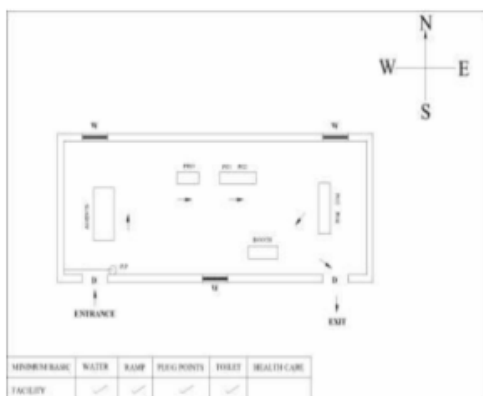

নির্বাচক নিবন্ধন আধিকারিকের স্বাক্ষর

Nazri Naksha

Google Map View

Polling Station Building Front View

Polling Station Front View

Cad View

Key MAP View

1 নাম : মতিবুর কালী পিতার নাম : উসমান গনি বাড়ির নং : n0039 বয়স : 38 লিঙ্গ : পুরুষ	BWL2495893 ফটো উপলব্ধ	2 নাম : অংগীলা বর্মন স্বামীর নাম : পুলিন বর্মন বাড়ির নং : n0057 বয়স : 38 লিঙ্গ : মহিলা	NLW0294405 ফটো উপলব্ধ	3 নাম : হামিদা খাতুন স্বামীর নাম : ওছমান গনি বাড়ির নং : n0039 বয়স : 59 লিঙ্গ : মহিলা	NLW2369858 ফটো উপলব্ধ
4 নাম : লিয়াকৎ হোসেন পিতার নাম : ফজলুর রহমান বাড়ির নং : এন0313 বয়স : 35 লিঙ্গ : পুরুষ	NLW1090729 ফটো উপলব্ধ	5 নাম : মানয়ারা খাতুন স্বামীর নাম : মনসুর আলী বাড়ির নং : n0039 বয়স : 39 লিঙ্গ : মহিলা	NLW1365394 ফটো উপলব্ধ	6 নাম : মজবুরা খাতুন স্বামীর নাম : আব্দুল কাদের বাড়ির নং : n0039 বয়স : 39 লিঙ্গ : মহিলা	BWL2259661 ফটো উপলব্ধ
7 নাম : সাহাজুর রহমান পিতার নাম : আবু তালেব বাড়ির নং : n0065 বয়স : 33 লিঙ্গ : পুরুষ	NLW1777218 ফটো উপলব্ধ	8 নাম : আব্বাস আলি পিতার নাম : দিলসাদ আলি বাড়ির নং : এন0201 বয়স : 26 লিঙ্গ : পুরুষ	NLW2202315 ফটো উপলব্ধ	9 নাম : আজিজুর রহমান পিতার নাম : হামিদুর রহমান বাড়ির নং : n0121 বয়স : 42 লিঙ্গ : পুরুষ	BWL2216075 ফটো উপলব্ধ
10 নাম : সনিকা রায়(বর্মন) স্বামীর নাম : কার্তিক বর্মন বাড়ির নং : n0204 বয়স : 28 লিঙ্গ : মহিলা	NLW2021723 ফটো উপলব্ধ	11 নাম : আজিবুর রহমান পিতার নাম : দিলসাদ আলী বাড়ির নং : n0039 বয়স : 33 লিঙ্গ : পুরুষ	NLW1365063 ফটো উপলব্ধ	12 নাম : রশিদা খাতুন স্বামীর নাম : দিলসাদ আলী বাড়ির নং : n0202 বয়স : 57 লিঙ্গ : মহিলা	BR/25/143/192207 ফটো উপলব্ধ
13 নাম : কদবানু স্বামীর নাম : আবু ছিদ্দীক বাড়ির নং : n0082 বয়স : 48 লিঙ্গ : মহিলা	NLW2369817 ফটো উপলব্ধ	14 নাম : সাহেবা বেগম স্বামীর নাম : আমিনুল হক বাড়ির নং : n0121 বয়স : 43 লিঙ্গ : মহিলা	BWL2215937 ফটো উপলব্ধ	15 নাম : বেবি বর্মন পিতার নাম : ইনয় বর্মন বাড়ির নং : 12 বয়স : 25 লিঙ্গ : মহিলা	NLW2732709 ফটো উপলব্ধ
16 নাম : রেনুকা পারভিন স্বামীর নাম : আইনুল হক বাড়ির নং : এন0215 বয়স : 22 লিঙ্গ : মহিলা	NLW2622827 ফটো উপলব্ধ	17 নাম : আব্দুল মজিদ পিতার নাম : কসিরুদদীন আহমদ বাড়ির নং : n0147 বয়স : 57 লিঙ্গ : পুরুষ	NLW2855864 ফটো উপলব্ধ	18 নাম : ফরিদা পারভিন স্বামীর নাম : আব্দুল মজিদ বাড়ির নং : n0147 বয়স : 41 লিঙ্গ : মহিলা	NLW0292656 ফটো উপলব্ধ
19 নাম : তফিক আলম পিতার নাম : দেলসাদ আলী বাড়ির নং : n0201 বয়স : 24 লিঙ্গ : পুরুষ	NLW2341378 ফটো উপলব্ধ	20 নাম : আমিনা খাতুন স্বামীর নাম : সাফিজুদ্দীন মহম্মদ বাড়ির নং : n0030 বয়স : 61 লিঙ্গ : মহিলা	NLW2655116 ফটো উপলব্ধ	21 নাম : পুলিন বর্মন পিতার নাম : মহব বর্মন বাড়ির নং : n0057 বয়স : 70 লিঙ্গ : পুরুষ	NLW2583557 ফটো উপলব্ধ
22 নাম : মোস্তারীনা খাতুন স্বামীর নাম : জাহেরুল ইসলাম বাড়ির নং : n0198 বয়স : 38 লিঙ্গ : মহিলা	NLW1199389 ফটো উপলব্ধ	23 নাম : স্বপন বর্মন পিতার নাম : ইনয় বর্মন বাড়ির নং : 12 বয়স : 21 লিঙ্গ : পুরুষ	NLW2732691 ফটো উপলব্ধ	24 নাম : দিলসাদ আলী পিতার নাম : জাহাক আলী বাড়ির নং : n0201 বয়স : 61 লিঙ্গ : পুরুষ	BR/25/143/192206 ফটো উপলব্ধ
25 নাম : আনোয়ার হোসেন পিতার নাম : গফুর মহাম্মদ বাড়ির নং : n0005 বয়স : 48 লিঙ্গ : পুরুষ	BWL2015808 ফটো উপলব্ধ	26 নাম : জামিলা খাতুন স্বামীর নাম : মতিবুর আলী বাড়ির নং : n0039 বয়স : 38 লিঙ্গ : মহিলা	NLW0292789 ফটো উপলব্ধ	27 নাম : আমিনুল হক পিতার নাম : হামিদুর রহমান বাড়ির নং : n0121 বয়স : 54 লিঙ্গ : পুরুষ	NLW2896207 ফটো উপলব্ধ
28 নাম : ছপিকুল ইসলাম পিতার নাম : আনিছুর রহমান বাড়ির নং : n0042 বয়স : 42 লিঙ্গ : পুরুষ	BWL2215945 ফটো উপলব্ধ	29 নাম : সারমিনা খাতুন স্বামীর নাম : আকুল হাকিম বাড়ির নং : n0348 বয়স : 36 লিঙ্গ : মহিলা	BWL2662757 ফটো উপলব্ধ	30 নাম : ছামিয়ারা বেগম স্বামীর নাম : আনোয়ার হোসেন বাড়ির নং : n0194 বয়স : 43 লিঙ্গ : মহিলা	BWL2657807 ফটো উপলব্ধ