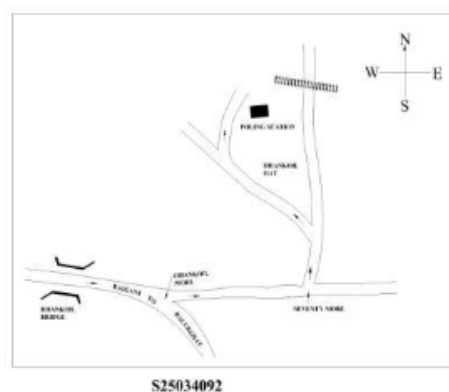

নির্বাচক নিবন্ধন আধিকারিকের স্বাক্ষর

Nazri Naksha

Google Map View

Polling Station Building Front View

Polling Station Front View

Cad View

Key MAP View

1 নাম : মতিবুর কালী পিতার নাম : উসমান গনি বাড়ির নং : n0039 বয়স : 38 লিঙ্গ : পুরুষ	BWL2495893 ফটো উপলব্ধ	2 নাম : অংগীলা বর্মন স্বামীর নাম : পুলিন বর্মন বাড়ির নং : n0057 বয়স : 38 লিঙ্গ : মহিলা	NLW0294405 ফটো উপলব্ধ	3 নাম : হামিদা খাতুন স্বামীর নাম : ওছমান গনি বাড়ির নং : n0039 বয়স : 59 লিঙ্গ : মহিলা	NLW2369858 ফটো উপলব্ধ
4 নাম : লিয়াকৎ হোসেন পিতার নাম : ফজলুর রহমান বাড়ির নং : এন0313 বয়স : 35 লিঙ্গ : পুরুষ	NLW1090729 ফটো উপলব্ধ	5 নাম : মানয়ারা খাতুন স্বামীর নাম : মনসুর আলী বাড়ির নং : n0039 বয়স : 39 লিঙ্গ : মহিলা	NLW1365394 ফটো উপলব্ধ	6 নাম : মজবুরা খাতুন স্বামীর নাম : আব্দুল কাদের বাড়ির নং : n0039 বয়স : 39 লিঙ্গ : মহিলা	BWL2259661 ফটো উপলব্ধ
7 নাম : সাহাজুর রহমান পিতার নাম : আবু তালেব বাড়ির নং : n0065 বয়স : 33 লিঙ্গ : পুরুষ	NLW1777218 ফটো উপলব্ধ	8 নাম : আব্বাস আলি পিতার নাম : দিলসাদ আলি বাড়ির নং : এন0201 বয়স : 26 লিঙ্গ : পুরুষ	NLW2202315 ফটো উপলব্ধ	9 নাম : আজিজুর রহমান পিতার নাম : হামিদুর রহমান বাড়ির নং : n0121 বয়স : 42 লিঙ্গ : পুরুষ	BWL2216075 ফটো উপলব্ধ
10 নাম : সনিকা রায়(বর্মন) স্বামীর নাম : কার্তিক বর্মন বাড়ির নং : n0204 বয়স : 28 লিঙ্গ : মহিলা	NLW2021723 ফটো উপলব্ধ	11 নাম : আজিবুর রহমান পিতার নাম : দিলসাদ আলী বাড়ির নং : n0039 বয়স : 33 লিঙ্গ : পুরুষ	NLW1365063 ফটো উপলব্ধ	12 নাম : রশিদা খাতুন স্বামীর নাম : দিলসাদ আলী বাড়ির নং : n0202 বয়স : 57 লিঙ্গ : মহিলা	BR/25/143/192207 ফটো উপলব্ধ
13 নাম : কদবানু স্বামীর নাম : আবু ছিদ্দীক বাড়ির নং : n0082 বয়স : 48 লিঙ্গ : মহিলা	NLW2369817 ফটো উপলব্ধ	14 নাম : সাহেবা বেগম স্বামীর নাম : আমিনুল হক বাড়ির নং : n0121 বয়স : 43 লিঙ্গ : মহিলা	BWL2215937 ফটো উপলব্ধ	15 নাম : বেবি বর্মন পিতার নাম : ইনয় বর্মন বাড়ির নং : 12 বয়স : 25 লিঙ্গ : মহিলা	NLW2732709 ফটো উপলব্ধ
16 নাম : রেনুকা পারভিন স্বামীর নাম : আইনুল হক বাড়ির নং : এন0215 বয়স : 22 লিঙ্গ : মহিলা	NLW2622827 ফটো উপলব্ধ	17 নাম : আব্দুল মজিদ পিতার নাম : কসিরুদদীন আহমদ বাড়ির নং : n0147 বয়স : 57 লিঙ্গ : পুরুষ	NLW2855864 ফটো উপলব্ধ	18 নাম : ফরিদা পারভিন স্বামীর নাম : আব্দুল মজিদ বাড়ির নং : n0147 বয়স : 41 লিঙ্গ : মহিলা	NLW0292656 ফটো উপলব্ধ
19 নাম : তফিক আলম পিতার নাম : দেলসাদ আলী বাড়ির নং : n0201 বয়স : 24 লিঙ্গ : পুরুষ	NLW2341378 ফটো উপলব্ধ	20 নাম : আমিনা খাতুন স্বামীর নাম : সাফিজুদ্দীন মহম্মদ বাড়ির নং : n0030 বয়স : 61 লিঙ্গ : মহিলা	NLW2655116 ফটো উপলব্ধ	21 নাম : পুলিন বর্মন পিতার নাম : মহব বর্মন বাড়ির নং : n0057 বয়স : 70 লিঙ্গ : পুরুষ	NLW2583557 ফটো উপলব্ধ
22 নাম : মোস্তারীনা খাতুন স্বামীর নাম : জাহেরুল ইসলাম বাড়ির নং : n0198 বয়স : 38 লিঙ্গ : মহিলা	NLW1199389 ফটো উপলব্ধ	23 নাম : স্বপন বর্মন পিতার নাম : ইনয় বর্মন বাড়ির নং : 12 বয়স : 21 লিঙ্গ : পুরুষ	NLW2732691 ফটো উপলব্ধ	24 নাম : দিলসাদ আলী পিতার নাম : জাহাক আলী বাড়ির নং : n0201 বয়স : 61 লিঙ্গ : পুরুষ	BR/25/143/192206 ফটো উপলব্ধ
25 নাম : আনোয়ার হোসেন পিতার নাম : গফুর মহাম্মদ বাড়ির নং : n0005 বয়স : 48 লিঙ্গ : পুরুষ	BWL2015808 ফটো উপলব্ধ	26 নাম : জামিলা খাতুন স্বামীর নাম : মতিবুর আলী বাড়ির নং : n0039 বয়স : 38 লিঙ্গ : মহিলা	NLW0292789 ফটো উপলব্ধ	27 নাম : আমিনুল হক পিতার নাম : হামিদুর রহমান বাড়ির নং : n0121 বয়স : 54 লিঙ্গ : পুরুষ	NLW2896207 ফটো উপলব্ধ
28 নাম : ছপিকুল ইসলাম পিতার নাম : আনিছুর রহমান বাড়ির নং : n0042 বয়স : 42 লিঙ্গ : পুরুষ	BWL2215945 ফটো উপলব্ধ	29 নাম : সারমিনা খাতুন স্বামীর নাম : আকুল হাকিম বাড়ির নং : n0348 বয়স : 36 লিঙ্গ : মহিলা	BWL2662757 ফটো উপলব্ধ	30 নাম : ছামিয়ারা বেগম স্বামীর নাম : আনোয়ার হোসেন বাড়ির নং : n0194 বয়স : 43 লিঙ্গ : মহিলা	BWL2657807 ফটো উপলব্ধ