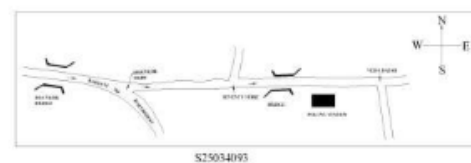

নির্বাচক নিবন্ধন আধিকারিকের স্বাক্ষর

Nazri Naksha

Google Map View

Polling Station Building Front View

Polling Station Front View

Cad View

Key MAP View

1	NLW2374155	ফটো উপলব্ধ	2	NLW2639847	ফটো উপলব্ধ	3	NLW2543981	ফটো উপলব্ধ
নাম : মাহামুদা খাতুন স্বামীর নাম: সেইফুল মহম্মদ বাড়ির নং : n0143 বয়স : 24 লিঙ্গ : মহিলা			নাম : সামিনুর খাতুন স্বামীর নাম: আনারুল হক বাড়ির নং : এন0107 বয়স : 22 লিঙ্গ : মহিলা			নাম : ওয়াশিম আকরাম পিতার নাম: মমিনুল হোক বাড়ির নং : এন0101 বয়স : 23 লিঙ্গ : পুরুষ		
4	NLW1374529	ফটো উপলব্ধ	5	WB/06/033/063477	ফটো উপলব্ধ	6	NLW1485275	ফটো উপলব্ধ
নাম : সালেমা খাতুন স্বামীর নাম: রমজান আলি বাড়ির নং : নং126 বয়স : 34 লিঙ্গ : মহিলা			নাম : ফেলানী খাতুন স্বামীর নাম: হাফিজদ্দিন বাড়ির নং : n0107 বয়স : 66 লিঙ্গ : মহিলা			নাম : হাসেন আলী পিতার নাম: মরিফদ্দিন মহাঃ বাড়ির নং : n0131 বয়স : 31 লিঙ্গ : পুরুষ		
7	NLW2623288	ফটো উপলব্ধ	8	NLW2647196	ফটো উপলব্ধ	9	WB/06/033/063153	ফটো উপলব্ধ
নাম : রেহেনা পারভীন স্বামীর নাম: সেলিম আজাদ বাড়ির নং : এন0110 বয়স : 23 লিঙ্গ : মহিলা			নাম : মাসুদা পারভীন স্বামীর নাম: আইনুল হক বাড়ির নং : এন0102 বয়স : 22 লিঙ্গ : মহিলা			নাম : মমেনা খাতুন স্বামীর নাম: আব্দুল কাফি বাড়ির নং : n0101 বয়স : 69 লিঙ্গ : মহিলা		
10	NLW2134476	ফটো উপলব্ধ	11	BWL1497403	ফটো উপলব্ধ	12	NLW0299685	ফটো উপলব্ধ
নাম : হুমায়ুন বাদশা পিতার নাম: আব্দুল ফজল বাড়ির নং : n0185 বয়স : 26 লিঙ্গ : পুরুষ			নাম : নসিবা খাতুন স্বামীর নাম: আব্দুল মজিদ বাড়ির নং : n0110 বয়স : 61 লিঙ্গ : মহিলা			নাম : কুবিনা খাতুন স্বামীর নাম: আব্দুল হাশেম বাড়ির নং : n0110 বয়স : 23 লিঙ্গ : মহিলা		
13	BWL2657906	ফটো উপলব্ধ	14	WB/06/033/063551	ফটো উপলব্ধ	15	WB/06/033/063490	ফটো উপলব্ধ
নাম : নিলিমা রায় (বর্মন) স্বামীর নাম: শ্রীকান্ত বর্মন বাড়ির নং : n0094 বয়স : 40 লিঙ্গ : মহিলা			নাম : হবিবুর রহমান পিতার নাম: আব্দুল বাসেদ বাড়ির নং : n0094 বয়স : 50 লিঙ্গ : পুরুষ			নাম : জহেরা খাতুন স্বামীর নাম: আব্দুল বাসেদ বাড়ির নং : n0094 বয়স : 67 লিঙ্গ : মহিলা		
16	NLW1263896	ফটো উপলব্ধ	17	BWL1497346	ফটো উপলব্ধ	18	BWL2016368	ফটো উপলব্ধ
নাম : নিলিমা খাতুন স্বামীর নাম: গোলাম মোস্তফা বাড়ির নং : n0094 বয়স : 23 লিঙ্গ : মহিলা			নাম : ওমিছা খাতুন স্বামীর নাম: আব্দুল ওহাব বাড়ির নং : n0090 বয়স : 56 লিঙ্গ : মহিলা			নাম : সাদেকুল হক পিতার নাম: মজিবুর রহমান বাড়ির নং : n0100 বয়স : 43 লিঙ্গ : পুরুষ		
19	WB/06/033/063588	ফটো উপলব্ধ	20	NLW2614956	ফটো উপলব্ধ	21	NLW2373660	ফটো উপলব্ধ
নাম : নুরেবা বেগম স্বামীর নাম: সমিজউদ্দিন বাড়ির নং : n0130 বয়স : 76 লিঙ্গ : মহিলা			নাম : মস্তারিনা খাতুন স্বামীর নাম: রুবেল রানা বাড়ির নং : এন130 বয়স : 22 লিঙ্গ : মহিলা			নাম : মাহফুজা খাতুন স্বামীর নাম: আবদুল বাসেদ বাড়ির নং : n0129 বয়স : 75 লিঙ্গ : মহিলা		
22	NLW1981703	ফটো উপলব্ধ	23	BWL2260891	ফটো উপলব্ধ	24	WB/06/033/063019	ফটো উপলব্ধ
নাম : রোজিনা পারভীন পিতার নাম: আব্দুল সালাম বাড়ির নং : n0099 বয়স : 23 লিঙ্গ : মহিলা			নাম : সাদেকুল হক পিতার নাম: আবদুল বাসেদ বাড়ির নং : n0109 বয়স : 23 লিঙ্গ : পুরুষ			নাম : আব্দুল লতিফ পিতার নাম: সেলমান আলী বাড়ির নং : n0127 বয়স : 63 লিঙ্গ : পুরুষ		
25	WB/06/033/063359	ফটো উপলব্ধ	26	BWL2260925	ফটো উপলব্ধ	27	BWL2259893	ফটো উপলব্ধ
নাম : সাহেবা খাতুন স্বামীর নাম: আব্দুল লতিফ বাড়ির নং : n0127 বয়স : 57 লিঙ্গ : মহিলা			নাম : রেহেনা পারভীন স্বামীর নাম: মমেনুল হক বাড়ির নং : n0101 বয়স : 44 লিঙ্গ : মহিলা			নাম : জিয়াউল হক মায়ের নাম: রহিমা খাতুন বাড়ির নং : n0105 বয়স : 42 লিঙ্গ : পুরুষ		
28	NLW2374031	ফটো উপলব্ধ	29	NLW1485283	ফটো উপলব্ধ	30	WB/06/033/063357	ফটো উপলব্ধ
নাম : হাবিবা আরজাহান স্বামীর নাম: সাহজাহান আলি বাড়ির নং : N0127 বয়স : 26 লিঙ্গ : মহিলা			নাম : সাহজাহান আলী পিতার নাম: আব্দুল লতিফ বাড়ির নং : n0127 বয়স : 32 লিঙ্গ : পুরুষ			নাম : সফিয়া খাতুন স্বামীর নাম: আনিসুর রহমান বাড়ির নং : n0127 বয়স : 53 লিঙ্গ : মহিলা		