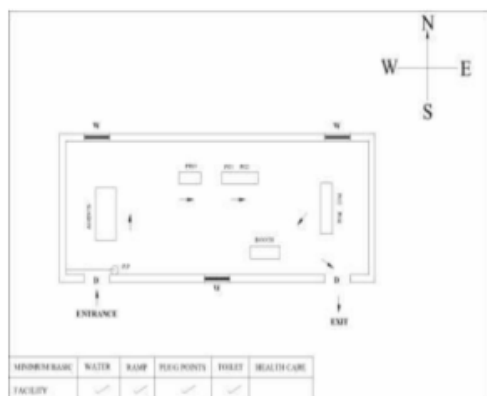

নির্বাচক নিবন্ধন আধিকারিকের স্বাক্ষর

Nazri Naksha

Google Map View

Polling Station Building Front View

Polling Station Front View

Cad View

Key MAP View

1	NLW2374155	ফটো উপলব্ধ	2	NLW2639847	ফটো উপলব্ধ	3	NLW2543981	ফটো উপলব্ধ
নাম : মাহামুদা খাতুন স্বামীর নাম: সেইফুল মহম্মদ বাড়ির নং : n0143 বয়স : 24 লিঙ্গ : মহিলা			নাম : সামিনুর খাতুন স্বামীর নাম: আনারুল হক বাড়ির নং : এন0107 বয়স : 22 লিঙ্গ : মহিলা			নাম : ওয়াশিম আকরাম পিতার নাম: মমিনুল হোক বাড়ির নং : এন0101 বয়স : 23 লিঙ্গ : পুরুষ		
4	NLW1374529	ফটো উপলব্ধ	5	WB/06/033/063477	ফটো উপলব্ধ	6	NLW1485275	ফটো উপলব্ধ
নাম : সালেমা খাতুন স্বামীর নাম: রমজান আলি বাড়ির নং : নং126 বয়স : 34 লিঙ্গ : মহিলা			নাম : ফেলানী খাতুন স্বামীর নাম: হাফিজদ্দিন বাড়ির নং : n0107 বয়স : 66 লিঙ্গ : মহিলা			নাম : হাসেন আলী পিতার নাম: মরিফদ্দিন মহাঃ বাড়ির নং : n0131 বয়স : 31 লিঙ্গ : পুরুষ		
7	NLW2623288	ফটো উপলব্ধ	8	NLW2647196	ফটো উপলব্ধ	9	WB/06/033/063153	ফটো উপলব্ধ
নাম : রেহেনা পারভীন স্বামীর নাম: সেলিম আজাদ বাড়ির নং : এন0110 বয়স : 23 লিঙ্গ : মহিলা			নাম : মাসুদা পারভীন স্বামীর নাম: আইনুল হক বাড়ির নং : এন0102 বয়স : 22 লিঙ্গ : মহিলা			নাম : মমেনা খাতুন স্বামীর নাম: আব্দুল কাফি বাড়ির নং : n0101 বয়স : 69 লিঙ্গ : মহিলা		
10	NLW2134476	ফটো উপলব্ধ	11	BWL1497403	ফটো উপলব্ধ	12	NLW0299685	ফটো উপলব্ধ
নাম : হুমায়ুন বাদশা পিতার নাম: আব্দুল ফজল বাড়ির নং : n0185 বয়স : 26 লিঙ্গ : পুরুষ			নাম : নসিবা খাতুন স্বামীর নাম: আব্দুল মজিদ বাড়ির নং : n0110 বয়স : 61 লিঙ্গ : মহিলা			নাম : কুবিনা খাতুন স্বামীর নাম: আব্দুল হাশেম বাড়ির নং : n0110 বয়স : 23 লিঙ্গ : মহিলা		
13	BWL2657906	ফটো উপলব্ধ	14	WB/06/033/063551	ফটো উপলব্ধ	15	WB/06/033/063490	ফটো উপলব্ধ
নাম : নিলিমা রায় (বর্মন) স্বামীর নাম: শ্রীকান্ত বর্মন বাড়ির নং : n0094 বয়স : 40 লিঙ্গ : মহিলা			নাম : হবিবুর রহমান পিতার নাম: আব্দুল বাসেদ বাড়ির নং : n0094 বয়স : 50 লিঙ্গ : পুরুষ			নাম : জহেরা খাতুন স্বামীর নাম: আব্দুল বাসেদ বাড়ির নং : n0094 বয়স : 67 লিঙ্গ : মহিলা		
16	NLW1263896	ফটো উপলব্ধ	17	BWL1497346	ফটো উপলব্ধ	18	BWL2016368	ফটো উপলব্ধ
নাম : নিলিমা খাতুন স্বামীর নাম: গোলাম মোস্তফা বাড়ির নং : n0094 বয়স : 23 লিঙ্গ : মহিলা			নাম : ওমিছা খাতুন স্বামীর নাম: আব্দুল ওহাব বাড়ির নং : n0090 বয়স : 56 লিঙ্গ : মহিলা			নাম : সাদেকুল হক পিতার নাম: মজিবুর রহমান বাড়ির নং : n0100 বয়স : 43 লিঙ্গ : পুরুষ		
19	WB/06/033/063588	ফটো উপলব্ধ	20	NLW2614956	ফটো উপলব্ধ	21	NLW2373660	ফটো উপলব্ধ
নাম : নুরেবা বেগম স্বামীর নাম: সমিজউদ্দিন বাড়ির নং : n0130 বয়স : 76 লিঙ্গ : মহিলা			নাম : মস্তারিনা খাতুন স্বামীর নাম: রুবেল রানা বাড়ির নং : এন130 বয়স : 22 লিঙ্গ : মহিলা			নাম : মাহফুজা খাতুন স্বামীর নাম: আবদুল বাসেদ বাড়ির নং : n0129 বয়স : 75 লিঙ্গ : মহিলা		
22	NLW1981703	ফটো উপলব্ধ	23	BWL2260891	ফটো উপলব্ধ	24	WB/06/033/063019	ফটো উপলব্ধ
নাম : রোজিনা পারভীন পিতার নাম: আব্দুল সালাম বাড়ির নং : n0099 বয়স : 23 লিঙ্গ : মহিলা			নাম : সাদেকুল হক পিতার নাম: আবদুল বাসেদ বাড়ির নং : n0109 বয়স : 23 লিঙ্গ : পুরুষ			নাম : আব্দুল লতিফ পিতার নাম: সেলমান আলী বাড়ির নং : n0127 বয়স : 63 লিঙ্গ : পুরুষ		
25	WB/06/033/063359	ফটো উপলব্ধ	26	BWL2260925	ফটো উপলব্ধ	27	BWL2259893	ফটো উপলব্ধ
নাম : সাহেবা খাতুন স্বামীর নাম: আব্দুল লতিফ বাড়ির নং : n0127 বয়স : 57 লিঙ্গ : মহিলা			নাম : রেহেনা পারভীন স্বামীর নাম: মমেনুল হক বাড়ির নং : n0101 বয়স : 44 লিঙ্গ : মহিলা			নাম : জিয়াউল হক মায়ের নাম: রহিমা খাতুন বাড়ির নং : n0105 বয়স : 42 লিঙ্গ : পুরুষ		
28	NLW2374031	ফটো উপলব্ধ	29	NLW1485283	ফটো উপলব্ধ	30	WB/06/033/063357	ফটো উপলব্ধ
নাম : হাবিবা আরজাহান স্বামীর নাম: সাহজাহান আলি বাড়ির নং : N0127 বয়স : 26 লিঙ্গ : মহিলা			নাম : সাহজাহান আলী পিতার নাম: আব্দুল লতিফ বাড়ির নং : n0127 বয়স : 32 লিঙ্গ : পুরুষ			নাম : সফিয়া খাতুন স্বামীর নাম: আনিসুর রহমান বাড়ির নং : n0127 বয়স : 53 লিঙ্গ : মহিলা		