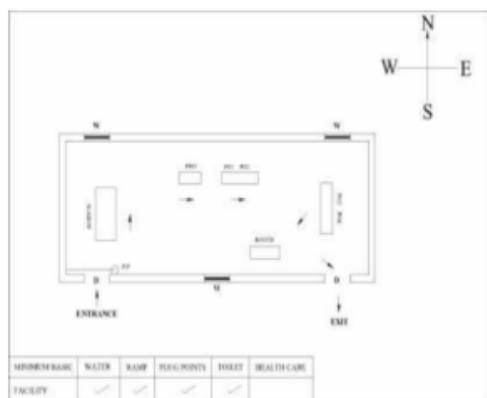

নির্বাচক নিবন্ধন আধিকারিকের স্বাক্ষর

Nazri Naksha

Google Map View

Polling Station Building Front View

Polling Station Front View

Cad View

Key MAP View

1 নাম : নূর আলম পিতার নাম: আসরাফ আলি বাড়ির নং : এন0188 বয়স : 24 লিঙ্গ : পুরুষ	NLW2563633 ফটো উপলব্ধ	2 নাম : গুলজার মহাম্মদ পিতার নাম: বুজির মহাম্মদ বাড়ির নং : n0064 বয়স : 51 লিঙ্গ : পুরুষ	NLW2380061 ফটো উপলব্ধ	3 নাম : তাই সরেন মায়ের নাম: বাহামনি মুর্মু বাড়ির নং : n0063 বয়স : 32 লিঙ্গ : পুরুষ	NLW1882208 ফটো উপলব্ধ
4 নাম : রহমান মুর্মু মায়ের নাম: সাজিমুন খাতুন বাড়ির নং : n0112 বয়স : 30 লিঙ্গ : পুরুষ	NLW1485937 ফটো উপলব্ধ	5 নাম : রকিয়া খাতুন স্বামীর নাম: জসিব বাড়ির নং : n0159 বয়স : 61 লিঙ্গ : মহিলা	WB/06/033/063352 ফটো উপলব্ধ	6 নাম : হেলারিউস সরেন পিতার নাম: ধুমা সরেন বাড়ির নং : n0179 বয়স : 32 লিঙ্গ : পুরুষ	NLW1635788 ফটো উপলব্ধ
7 নাম : আবদুল রুদ্দুস মায়ের নাম: আবদুল খালেক বাড়ির নং : n0102 বয়স : 27 লিঙ্গ : পুরুষ	NLW2022580 ফটো উপলব্ধ	8 নাম : রাজু সরকার পিতার নাম: মকসেদ আলী বাড়ির নং : n0124 বয়স : 27 লিঙ্গ : পুরুষ	NLW2080109 ফটো উপলব্ধ	9 নাম : টুম্পা নন্দী স্বামীর নাম: মলয় নন্দী বাড়ির নং : n0196 বয়স : 34 লিঙ্গ : মহিলা	NLW0989566 ফটো উপলব্ধ
10 নাম : জলিয়াস মুর্মু পিতার নাম: রক্ত মুর্মু বাড়ির নং : n0063 বয়স : 24 লিঙ্গ : পুরুষ	NLW2374833 ফটো উপলব্ধ	11 নাম : কুলসুম বেগম স্বামীর নাম: সলেমান আলী বাড়ির নং : n0124 বয়স : 61 লিঙ্গ : মহিলা	WB/06/033/063584 ফটো উপলব্ধ	12 নাম : মোস্তাফিজুর রহমান পিতার নাম: ইয়াকুব আলি বাড়ির নং : এন0053 বয়স : 22 লিঙ্গ : পুরুষ	NLW2621514 ফটো উপলব্ধ
13 নাম : রাহীম মহম্মদ পিতার নাম: আজিজুর রহমান বাড়ির নং : 00 বয়স : 22 লিঙ্গ : পুরুষ	NLW2610905 ফটো উপলব্ধ	14 নাম : মর্জিনা বেগম স্বামীর নাম: আবেদ আলী বাড়ির নং : n0120 বয়স : 76 লিঙ্গ : মহিলা	WB/06/033/063341 ফটো উপলব্ধ	15 নাম : লালবানু বেগম স্বামীর নাম: নূর মহম্মদ বাড়ির নং : n0123 বয়স : 57 লিঙ্গ : মহিলা	BWL2260263 ফটো উপলব্ধ
16 নাম : সুমন রায় পিতার নাম: রমনি কান্ত রায় বাড়ির নং : এন0124 বয়স : 23 লিঙ্গ : পুরুষ	NLW2563476 ফটো উপলব্ধ	17 নাম : সামিনুর রহমান পিতার নাম: আইনুল হক বাড়ির নং : n0064 বয়স : 23 লিঙ্গ : পুরুষ	NLW1882281 ফটো উপলব্ধ	18 নাম : কামরুল জামান পিতার নাম: আব্দুল খালেক বাড়ির নং : n0123 বয়স : 42 লিঙ্গ : পুরুষ	BWL2260271 ফটো উপলব্ধ
19 নাম : ইমাম হুসেন পিতার নাম: অমিনুল হক বাড়ির নং : এন00109 বয়স : 26 লিঙ্গ : পুরুষ	NLW2205995 ফটো উপলব্ধ	20 নাম : ফারহানা নাসরিন স্বামীর নাম: মানিকুল ইসলাম বাড়ির নং : n0247 বয়স : 26 লিঙ্গ : মহিলা	NLW2134716 ফটো উপলব্ধ	21 নাম : মকসেদ আলী পিতার নাম: সলেমান আলী বাড়ির নং : n0124 বয়স : 51 লিঙ্গ : পুরুষ	WB/06/033/063419 ফটো উপলব্ধ
22 নাম : তানজিলা খাতুন স্বামীর নাম: নূর ইসলাম বাড়ির নং : n0048 বয়স : 36 লিঙ্গ : মহিলা	NLW1485788 ফটো উপলব্ধ	23 নাম : প্রধান টুডু অন্যান্য: যোগেন টুডু বাড়ির নং : n0186 বয়স : 71 লিঙ্গ : মহিলা	NLW1486349 ফটো উপলব্ধ	24 নাম : মাসুমা মুস্তারি স্বামীর নাম: মহাম্মদ আলী বাড়ির নং : n0138 বয়স : 29 লিঙ্গ : মহিলা	NLW2022549 ফটো উপলব্ধ
25 নাম : সাজিতা মুর্মু স্বামীর নাম: কারলুস টুডু বাড়ির নং : n0183 বয়স : 33 লিঙ্গ : মহিলা	NLW1486059 ফটো উপলব্ধ	26 নাম : ইমানুয়েল হেমরাম পিতার নাম: স্যামুয়েল হেমরাম বাড়ির নং : n0048 বয়স : 26 লিঙ্গ : পুরুষ	NLW2374726 ফটো উপলব্ধ	27 নাম : জালা বেগম স্বামীর নাম: গফরুদ্দিন মহম্মদ বাড়ির নং : n0086 বয়স : 36 লিঙ্গ : মহিলা	NLW0303404 ফটো উপলব্ধ
28 নাম : মিনারুল হক পিতার নাম: আব্দুল মালেক বাড়ির নং : n0122 বয়স : 27 লিঙ্গ : পুরুষ	NLW2022507 ফটো উপলব্ধ	29 নাম : মোসাম্মদ আলম পিতার নাম: আজারুল হক বাড়ির নং : n0138 বয়স : 29 লিঙ্গ : পুরুষ	NLW1882372 ফটো উপলব্ধ	30 নাম : জলকারিয়ুস সরেন পিতার নাম: ধুমা সরেন বাড়ির নং : n0179 বয়স : 38 লিঙ্গ : পুরুষ	NLW1264373 ফটো উপলব্ধ