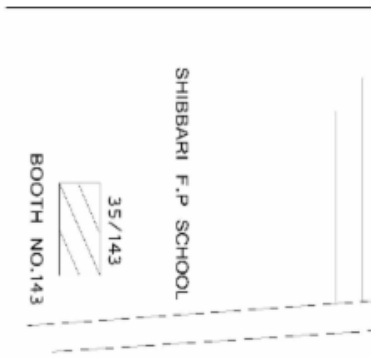

Nazri Naksha