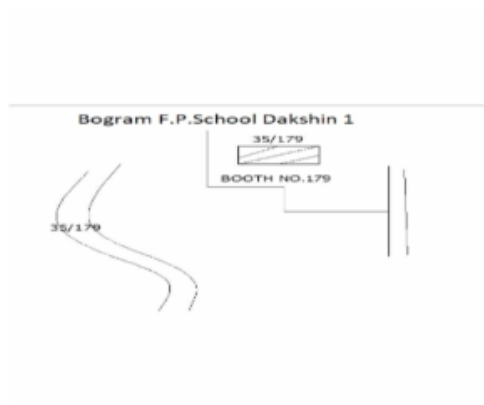

নির্বাচক নিবন্ধন আধিকারিকের স্বাক্ষর

Nazri Naksha

Google Map View

Polling Station Building Front View

Polling Station Front View

Cad View

Key MAP View

1 নাম : দিপালী সোরেন স্বামীর নাম: লরেন্স মুর্মু বাড়ির নং : n0001 বয়স : 62 লিঙ্গ : মহিলা	KBM4092540 ফটো উপলব্ধ	2 নাম : পম্পা বর্মন স্বামীর নাম: গৌরাঙ্গ বর্মন বাড়ির নং : n0001 বয়স : 45 লিঙ্গ : মহিলা	KSL3538675 ফটো উপলব্ধ	3 নাম : মঞ্জু রানী স্বামীর নাম: চৈতন্য মহন্ত বাড়ির নং : n0001 বয়স : 50 লিঙ্গ : মহিলা	KBM1838671 ফটো উপলব্ধ
4 নাম : ভবেশ রায় পিতার নাম: গোলক বাড়ির নং : n0001 বয়স : 52 লিঙ্গ : পুরুষ	UXO0659169 ফটো উপলব্ধ	5 নাম : মিনু বর্মন(সারকী) স্বামীর নাম: রাজীব সারকী বাড়ির নং : n 0481 বয়স : 48 লিঙ্গ : মহিলা	UXO0546853 ফটো উপলব্ধ	6 নাম : চন্ডু মায়ী পিতার নাম: না না বাড়ির নং : বোগ্রাম বয়স : 37 লিঙ্গ : মহিলা	TKX0022665 ফটো উপলব্ধ
# 7 নাম : সমর কুমার রায় পিতার নাম: গৌর প্রসাদ রায় বাড়ির নং : n0001 বয়স : 64 লিঙ্গ : পুরুষ	UXO0658955 ফটো উপলব্ধ	8 নাম : কমলা কান্ত দাস পিতার নাম: ভেলু বাড়ির নং : n0001 বয়স : 68 লিঙ্গ : পুরুষ	UXO0658849 ফটো উপলব্ধ	9 নাম : কুমেশ্বর দাস পিতার নাম: কমলকান্ত দাস বাড়ির নং : n0002 বয়স : 32 লিঙ্গ : পুরুষ	UXO1121037 ফটো উপলব্ধ
10 নাম : অর্পন দাস পিতার নাম: কমলাকান্ত দাস বাড়ির নং : n0002 বয়স : 33 লিঙ্গ : পুরুষ	UXO1121011 ফটো উপলব্ধ	11 নাম : প্রদীপ প্রসাদ পিতার নাম: মুক্তার প্রসাদ বাড়ির নং : পটি নং 188 বয়স : 39 লিঙ্গ : পুরুষ	UXO0658898 ফটো উপলব্ধ	12 নাম : লক্ষী বর্মন (ঘোষ) স্বামীর নাম: তাপস ঘোষ বাড়ির নং : n0002 বয়স : 40 লিঙ্গ : মহিলা	KBM4092425 ফটো উপলব্ধ
13 নাম : লিপিকা (ঘোষ) দাস স্বামীর নাম: বিনোদ কুমার দাস বাড়ির নং : n0002 বয়স : 42 লিঙ্গ : মহিলা	KBM3375342 ফটো উপলব্ধ	14 নাম : অর্চনা বর্মন (দেবনাথ) স্বামীর নাম: অর্জুন দেবনাথ বাড়ির নং : n0002 বয়স : 30 লিঙ্গ : মহিলা	UXO1426386 ফটো উপলব্ধ	15 নাম : শ্রীমতি মালতি (পাল) দাস স্বামীর নাম: শ্যামল পাল বাড়ির নং : n0002 বয়স : 41 লিঙ্গ : মহিলা	CQJ2484749 ফটো উপলব্ধ
16 নাম : পপি সরকার (বনিক) স্বামীর নাম: চন্দন বনিক বাড়ির নং : n0002 বয়স : 40 লিঙ্গ : মহিলা	UXO0568303 ফটো উপলব্ধ	17 নাম : প্রতিভা দেবশর্মা (বর্মন) স্বামীর নাম: অনুপ কুমার বর্মন বাড়ির নং : n0002 বয়স : 40 লিঙ্গ : মহিলা	UXO1016146 ফটো উপলব্ধ	18 নাম : সরস্বতী দাস (যাদব) স্বামীর নাম: বিশ্বজিৎ যাদব বাড়ির নং : n0003 বয়স : 37 লিঙ্গ : মহিলা	KBM4092490 ফটো উপলব্ধ
19 নাম : XXXXXXXXXX পিতার নাম: XXXXXXXXXX বাড়ির নং : N-0488 বয়স : XXXX লিঙ্গ : পুরুষ	UXO1764919 ফটো উপলব্ধ	20 নাম : পম্পা অধিকারী মায়ের নাম: রুপা অধিকারী বাড়ির নং : এন0694 বয়স : 33 লিঙ্গ : মহিলা	UXO1878859 ফটো উপলব্ধ	21 নাম : গোপা অধিকারী পিতার নাম: গোপেন্দ্র নাথ অধিকারী বাড়ির নং : নং009 বয়স : 57 লিঙ্গ : মহিলা	UXO1429745 ফটো উপলব্ধ
22 নাম : রুপা অধিকারী স্বামীর নাম: উজ্জ্বল অধিকারী বাড়ির নং : n0003 বয়স : 61 লিঙ্গ : মহিলা	KBM2500015 ফটো উপলব্ধ	23 নাম : নয়নী অধিকারী বর্মন স্বামীর নাম: বিমল অধিকারী বাড়ির নং : n0003 বয়স : 38 লিঙ্গ : মহিলা	RJJ0071043 ফটো উপলব্ধ	24 নাম : বিশ্বনাথ অধিকারী পিতার নাম: বিমল অধিকারী বাড়ির নং : n0003 বয়স : 29 লিঙ্গ : পুরুষ	UXO1425826 ফটো উপলব্ধ
25 নাম : বিমল অধিকারী পিতার নাম: জয়দেব অধিকারী বাড়ির নং : n0003 বয়স : 59 লিঙ্গ : পুরুষ	UXO1809649 ফটো উপলব্ধ	26 নাম : হৃদয় কুণ্ডু পিতার নাম: সুবীর কুণ্ডু বাড়ির নং : n0003 বয়স : 56 লিঙ্গ : পুরুষ	WB/06/032/129457 ফটো উপলব্ধ	27 নাম : মৈনাক কুণ্ডু মায়ের নাম: মিতু কুণ্ডু বাড়ির নং : n0004 বয়স : 29 লিঙ্গ : পুরুষ	UXO1426048 ফটো উপলব্ধ
28 নাম : মৃণাল কুণ্ডু পিতার নাম: মনোজিৎ কুণ্ডু বাড়ির নং : n0004 বয়স : 31 লিঙ্গ : পুরুষ	UXO1233014 ফটো উপলব্ধ	29 নাম : শিল্পী কুণ্ডু দাস স্বামীর নাম: নবীন কুমার দাস বাড়ির নং : n0004 বয়স : 38 লিঙ্গ : মহিলা	UXO1015809 ফটো উপলব্ধ	30 নাম : সায়েন কুমার মুর্মু পিতার নাম: লরেন্স মুর্মু বাড়ির নং : n0004 বয়স : 36 লিঙ্গ : পুরুষ	KBM4091948 ফটো উপলব্ধ