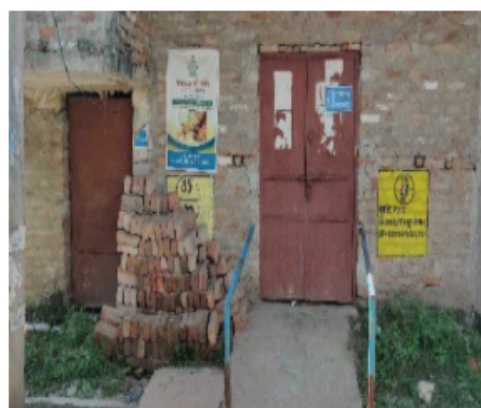

নির্বাচক নিবন্ধন আধিকারিকের স্বাক্ষর

Nazri Naksha

Google Map View

Polling Station Building Front View

Polling Station Front View

Cad View

Key MAP View

1 নাম : পিয়ালী ঘোষ স্বামীর নাম: গোপাল চন্দ্র ঘোষ বাড়ির নং : n0382 বয়স : 42 লিঙ্গ : মহিলা	DMG4263950 ফটো উপলব্ধ	2 নাম : কিশোর কুমার সারদা পিতার নাম: মানমল সারদা বাড়ির নং : n0291 বয়স : 61 লিঙ্গ : পুরুষ	DMG4071197 ফটো উপলব্ধ	3 নাম : সরিতা দেবী সারদা স্বামীর নাম: কিশোর কুমার সারদা বাড়ির নং : n0277 বয়স : 57 লিঙ্গ : মহিলা	DMG4071189 ফটো উপলব্ধ
4 নাম : মোক্তার আলী মন্ডল পিতার নাম: আলিমুদ্দিন আহমেদ মন্ডল বাড়ির নং : 367/161এ বয়স : 57 লিঙ্গ : পুরুষ	KBM0078873 ফটো উপলব্ধ	5 নাম : স্বরূপা দত্ত বর্মন স্বামীর নাম: উদগীথ বর্মন বাড়ির নং : সি/ও, উদগীথ বর্মন বয়স : 45 লিঙ্গ : মহিলা	KBM3478872 ফটো উপলব্ধ	6 নাম : বীণা মঞ্জুমদার স্বামীর নাম: রতন কুমার দত্ত বাড়ির নং : n0380 বয়স : 64 লিঙ্গ : মহিলা	UXO1956804 ফটো উপলব্ধ
7 নাম : রমা রায় (দাস) স্বামীর নাম: বিজয় কৃষ্ণ দাস বাড়ির নং : n0296 বয়স : 65 লিঙ্গ : মহিলা	UXO1301613 ফটো উপলব্ধ	8 নাম : কল্যানী গাঙ্গুলী স্বামীর নাম: রথীন্দ্র নাথ দে বাড়ির নং : n0164 বয়স : 78 লিঙ্গ : মহিলা	DMG1832211 ফটো উপলব্ধ	9 নাম : কৌশিক কুমার দে পিতার নাম: রথীন্দ্র নাথ দে বাড়ির নং : n0164 বয়স : 47 লিঙ্গ : পুরুষ	DMG1832823 ফটো উপলব্ধ
10 নাম : সুপর্ণা চক্রবর্তী (দে) স্বামীর নাম: কৌশিক কুমার দে বাড়ির নং : n0164 বয়স : 32 লিঙ্গ : মহিলা	UXO1395284 ফটো উপলব্ধ	11 নাম : রিক্ত দেব (পাল) স্বামীর নাম: দীপক কুমার পাল বাড়ির নং : n0206 বয়স : 53 লিঙ্গ : মহিলা	UXO0297812 ফটো উপলব্ধ	12 নাম : মৌচুসী বোসু (মিত্র) স্বামীর নাম: অসিত কুমার মিত্র বাড়ির নং : n0363 বয়স : 47 লিঙ্গ : মহিলা	KSL1682319 ফটো উপলব্ধ
13 নাম : সুজাতা পালিত (মিত্র) স্বামীর নাম: প্রবীণ মিত্র বাড়ির নং : n0361 বয়স : 44 লিঙ্গ : মহিলা	RJJ0613562 ফটো উপলব্ধ	14 নাম : সুতপা রায় (সরকার) স্বামীর নাম: শঙ্কর কুমার রায় বাড়ির নং : n0126 বয়স : 52 লিঙ্গ : মহিলা	UXO0892984 ফটো উপলব্ধ	15 নাম : মিনতি সরকার (রায়) স্বামীর নাম: নারায়ণ চন্দ্র সরকার বাড়ির নং : n0126 বয়স : 73 লিঙ্গ : মহিলা	WB/05/031/531066 ফটো উপলব্ধ
16 নাম : অলোক ঘোষ পিতার নাম: মধুসূদন ঘোষ বাড়ির নং : রমেন্দ্রপল্লী বয়স : 54 লিঙ্গ : পুরুষ	UXO0738435 ফটো উপলব্ধ	17 নাম : সাধনা অধিকারী স্বামীর নাম: মুক্তিরত অধিকারী বাড়ির নং : n0244 বয়স : 64 লিঙ্গ : মহিলা	UXO0738864 ফটো উপলব্ধ	18 নাম : শান্ত অধিকারী পিতার নাম: গুরুপদ অধিকারী বাড়ির নং : n0154 বয়স : 53 লিঙ্গ : পুরুষ	WB/05/031/531155 ফটো উপলব্ধ
19 নাম : স্নিগ্ধা অধিকারী স্বামীর নাম: গুরুপদ অধিকারী বাড়ির নং : n0154 বয়স : 71 লিঙ্গ : মহিলা	WB/05/031/531265 ফটো উপলব্ধ	20 নাম : রুমা মুখার্জী স্বামীর নাম: শান্ত অধিকারী বাড়ির নং : n0154 বয়স : 52 লিঙ্গ : মহিলা	DMG1828326 ফটো উপলব্ধ	21 নাম : গুরুপদ অধিকারী পিতার নাম: বসন্ত কুমার অধিকারী বাড়ির নং : n0154 বয়স : 81 লিঙ্গ : পুরুষ	WB/05/031/531264 ফটো উপলব্ধ
22 নাম : দেবায়ন অধিকারী পিতার নাম: শান্ত অধিকারী বাড়ির নং : n0154 বয়স : 27 লিঙ্গ : পুরুষ	UXO1480540 ফটো উপলব্ধ	23 নাম : সন্তোষী আগরওয়াল স্বামীর নাম: শ্যামসুন্দর আগরওয়াল বাড়ির নং : n0029 বয়স : 44 লিঙ্গ : মহিলা	UXO1095314 ফটো উপলব্ধ	24 নাম : কুন্তি আগরওয়াল স্বামীর নাম: শংকর আগরওয়াল বাড়ির নং : n0029 বয়স : 61 লিঙ্গ : মহিলা	WB/05/031/522456 ফটো উপলব্ধ
25 নাম : প্রীতি আগরওয়াল পিতার নাম: শ্যাম সুন্দর আগরওয়াল বাড়ির নং : n0029 বয়স : 26 লিঙ্গ : মহিলা	UXO1577527 ফটো উপলব্ধ	26 নাম : ভগবান আগরওয়াল পিতার নাম: দামোদর প্রসাদ আগরওয়াল বাড়ির নং : n0028 বয়স : 61 লিঙ্গ : পুরুষ	DMG1726298 ফটো উপলব্ধ	27 নাম : শঙ্কর আগরওয়াল পিতার নাম: মোহনলাল আগরওয়াল বাড়ির নং : n0029 বয়স : 67 লিঙ্গ : পুরুষ	WB/05/031/522455 ফটো উপলব্ধ
28 নাম : রাজু আগরওয়াল পিতার নাম: শঙ্কর আগরওয়াল বাড়ির নং : n0029 বয়স : 40 লিঙ্গ : পুরুষ	DMG3874773 ফটো উপলব্ধ	29 নাম : প্রেমলতা আগরওয়াল স্বামীর নাম: বিনোদ আগরওয়াল বাড়ির নং : n0356 বয়স : 53 লিঙ্গ : মহিলা	DMG3830049 ফটো উপলব্ধ	30 নাম : শ্যামসুন্দর আগরওয়াল পিতার নাম: মোহনলাল আগরওয়াল বাড়ির নং : n0029 বয়স : 54 লিঙ্গ : পুরুষ	WB/05/031/522433 ফটো উপলব্ধ