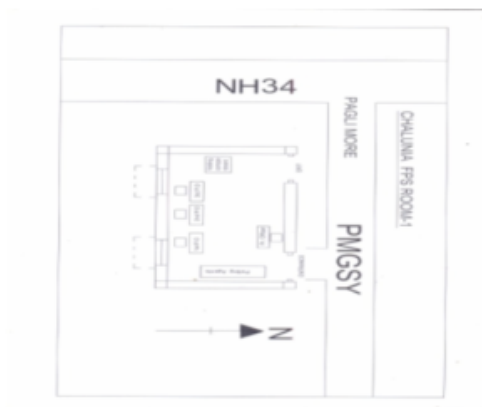

নির্বাচক নিবন্ধন আধিকারিকের স্বাক্ষর

Nazri Naksha

Google Map View

Polling Station Building Front View

Polling Station Front View

Cad View

Key MAP View

1 নাম : বিমল রায় পিতার নাম: উপেন্দ্র রায় বাড়ির নং : n0185 বয়স : 55 লিঙ্গ : পুরুষ	KSL4410841 ফটো উপলব্ধ	2 নাম : উষা শীল (রায়) স্বামীর নাম: নিতা গোপাল রায় বাড়ির নং : n0189 বয়স : 38 লিঙ্গ : মহিলা	KSL4410882 ফটো উপলব্ধ	3 নাম : সুমিত্রা বৈশ্য দাস (রায়) স্বামীর নাম: বিশ্বজীৎ রায় বাড়ির নং : 149 বয়স : 29 লিঙ্গ : মহিলা	RJJ1476415 ফটো উপলব্ধ
4 নাম : মনোরঞ্জন অধিকারী পিতার নাম: দিলীপ অধিকারী বাড়ির নং : n0199 বয়স : 41 লিঙ্গ : পুরুষ	KSL4100152 ফটো উপলব্ধ	5 নাম : হীরা অধিকারী স্বামীর নাম: দিলীপ অধিকারী বাড়ির নং : n0032 বয়স : 56 লিঙ্গ : মহিলা	WB/05/034/201155 ফটো উপলব্ধ	6 নাম : কেয়ারানী কুণ্ডু স্বামীর নাম: নিখিল কুণ্ডু বাড়ির নং : n0157 বয়স : 41 লিঙ্গ : মহিলা	RJJ0910927 ফটো উপলব্ধ
Q 7 নাম : বিরতী কুণ্ডু স্বামীর নাম: কালীপদ কুণ্ডু বাড়ির নং : বয়স : 62 লিঙ্গ : মহিলা	RJJ1276252 ফটো উপলব্ধ	Q 8 নাম : নরেশ কুণ্ডু পিতার নাম: রবীন্দ্রনাথ কুণ্ডু বাড়ির নং : বয়স : 36 লিঙ্গ : পুরুষ	RJJ0910828 ফটো উপলব্ধ	9 নাম : লিটন কুণ্ডু পিতার নাম: কালীপদ কুণ্ডু বাড়ির নং : n0178 বয়স : 36 লিঙ্গ : পুরুষ	RJJ1025550 ফটো উপলব্ধ
10 নাম : অনিতা কুণ্ডু স্বামীর নাম: নরেশ কুণ্ডু বাড়ির নং : n0177 বয়স : 34 লিঙ্গ : মহিলা	RJJ1375419 ফটো উপলব্ধ	11 নাম : কালীপদ কুণ্ডু পিতার নাম: ঋষিপদ কুণ্ডু বাড়ির নং : n0179 বয়স : 67 লিঙ্গ : পুরুষ	RJJ0702217 ফটো উপলব্ধ	Q 12 নাম : রবীন্দ্রনাথ কুণ্ডু পিতার নাম: নগেন্দ্রনাথ কুণ্ডু বাড়ির নং : বয়স : 66 লিঙ্গ : পুরুষ	RJJ0702159 ফটো উপলব্ধ
13 নাম : মিঠন কুণ্ডু পিতার নাম: কালীপদ কুণ্ডু বাড়ির নং : n0179 বয়স : 30 লিঙ্গ : পুরুষ	RJJ1276245 ফটো উপলব্ধ	14 নাম : আনিমা কুণ্ডু স্বামীর নাম: লিটন কুণ্ডু বাড়ির নং : n0178 বয়স : 34 লিঙ্গ : মহিলা	RJJ1375484 ফটো উপলব্ধ	15 নাম : অপর্ণা কুণ্ডু পিতার নাম: নিখিল কুণ্ডু বাড়ির নং : n0156 বয়স : 23 লিঙ্গ : পুরুষ	RJJ2135663 ফটো উপলব্ধ
16 নাম : নিখিল কুণ্ডু পিতার নাম: ঋষিপদ কুণ্ডু বাড়ির নং : n0156 বয়স : 55 লিঙ্গ : পুরুষ	RJJ0702209 ফটো উপলব্ধ	17 নাম : রাম চৌধুরী পিতার নাম: আশু চৌধুরী বাড়ির নং : n0014 বয়স : 44 লিঙ্গ : পুরুষ	KSL4100608 ফটো উপলব্ধ	18 নাম : প্রমিলা রায় বর্মন স্বামীর নাম: অমল্য বাড়ির নং : n0014 বয়স : 47 লিঙ্গ : মহিলা	KSL1709807 ফটো উপলব্ধ
19 নাম : ফুলমণি চৌধুরী স্বামীর নাম: রাম চৌধুরী বাড়ির নং : n0014 বয়স : 26 লিঙ্গ : মহিলা	RJJ1601582 ফটো উপলব্ধ	20 নাম : চৈতি চৌধুরী পিতার নাম: মানিক চৌধুরী বাড়ির নং : n0014 বয়স : 54 লিঙ্গ : মহিলা	KSL1509033 ফটো উপলব্ধ	Q 21 নাম : নিরঞ্জন তরফদার পিতার নাম: গৌড় তরফদার বাড়ির নং : বয়স : 62 লিঙ্গ : পুরুষ	RJJ1134329 ফটো উপলব্ধ
Q 22 নাম : তপন তরফদার পিতার নাম: নিরঞ্জন তরফদার বাড়ির নং : বয়স : 35 লিঙ্গ : পুরুষ	RJJ1133891 ফটো উপলব্ধ	23 নাম : নুপুর দাস মায়ের নাম: মিনতী রানী দাস বাড়ির নং : n0017 বয়স : 44 লিঙ্গ : মহিলা	KSL4100640 ফটো উপলব্ধ	24 নাম : দিপালী দাস স্বামীর নাম: সাধন দাস বাড়ির নং : n0053 বয়স : 46 লিঙ্গ : মহিলা	RJJ0296061 ফটো উপলব্ধ
25 নাম : কৃষ্ণা দাস পিতার নাম: দেবতোষ দাস বাড়ির নং : n0041 বয়স : 30 লিঙ্গ : মহিলা	RJJ1375401 ফটো উপলব্ধ	26 নাম : তনুশ্রী মন্ডল (দাস) স্বামীর নাম: ভুগুরাম দাস বাড়ির নং : n0044 বয়স : 45 লিঙ্গ : মহিলা	RJJ0702308 ফটো উপলব্ধ	27 নাম : সৌরভ দাস পিতার নাম: দেবতোষ দাস বাড়ির নং : n0041 বয়স : 29 লিঙ্গ : পুরুষ	RJJ1318260 ফটো উপলব্ধ
28 নাম : ভুগু রাম দাস পিতার নাম: শিব চরন দাস বাড়ির নং : n0044 বয়স : 47 লিঙ্গ : পুরুষ	KSL1709260 ফটো উপলব্ধ	29 নাম : শিব চরন দাস পিতার নাম: মদন মোহন দাস বাড়ির নং : n0044 বয়স : 86 লিঙ্গ : পুরুষ	WB/05/034/201517 ফটো উপলব্ধ	30 নাম : মিনতী রানী দাস স্বামীর নাম: মুকুন্দ চন্দ্র দাস বাড়ির নং : n0017 বয়স : 69 লিঙ্গ : মহিলা	RJJ1704907 ফটো উপলব্ধ