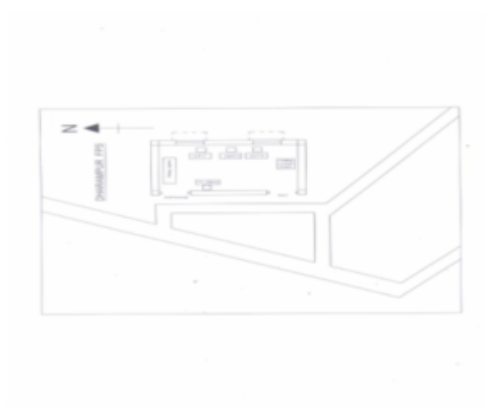

নির্বাচক নিবন্ধন আধিকারিকের স্বাক্ষর

Nazri Naksha

Google Map View

Polling Station Building Front View

Polling Station Front View

Cad View

Key MAP View

1	RJJ2142404	নাম : রাসেল মন্ডল মায়ের নাম: হেলেনা বিবি বাড়ির নং : সোহাইর বয়স : 21 লিঙ্গ : পুরুষ	ফটো উপলব্ধ	2	RJJ1892876	নাম : আরজাউল ইসলাম পিতার নাম: হাসিরুদ্দিন আহাম্মাদ বাড়ির নং : N00105 বয়স : 25 লিঙ্গ : পুরুষ	ফটো উপলব্ধ	3	RJJ1893072	নাম : আমিরান বিবি স্বামীর নাম: হাসিরুদ্দিন আহাম্মাদ বাড়ির নং : N0105 বয়স : 45 লিঙ্গ : মহিলা	ফটো উপলব্ধ
4	RJJ1445568	নাম : নূরসেবা বিবি স্বামীর নাম: আলমগীর হুসেন বাড়ির নং : এন0165 বয়স : 31 লিঙ্গ : মহিলা	ফটো উপলব্ধ	5	KSL0390914	নাম : অমেলা বিবি স্বামীর নাম: আমিনুল রহমান বাড়ির নং : n0010 বয়স : 64 লিঙ্গ : মহিলা	ফটো উপলব্ধ	6	RJJ1589100	নাম : আজ্জেল রহমান পিতার নাম: মোজিবুর রহমান বাড়ির নং : n0413 বয়স : 29 লিঙ্গ : পুরুষ	ফটো উপলব্ধ
7	KSL4117057	নাম : করিমুল ইসলাম পিতার নাম: আমিনুল রহমান বাড়ির নং : n0010 বয়স : 46 লিঙ্গ : পুরুষ	ফটো উপলব্ধ	8	RJJ1823228	নাম : নূর বানু খাতুন স্বামীর নাম: অবাইদুল্লা হক বাড়ির নং : n0058 বয়স : 27 লিঙ্গ : মহিলা	ফটো উপলব্ধ	9	RJJ1888957	নাম : মোমিনা খাতুন স্বামীর নাম: সাহাজান আলি বাড়ির নং : N0002 বয়স : 23 লিঙ্গ : মহিলা	ফটো উপলব্ধ
10	RJJ1545268	নাম : আংগুরী বিবি স্বামীর নাম: জাহাঙ্গীর হোসেন বাড়ির নং : n0398 বয়স : 26 লিঙ্গ : মহিলা	ফটো উপলব্ধ	11	RJJ1919380	নাম : অলিমন বিবি পিতার নাম: সয়নত বাড়ির নং : n0100 বয়স : 66 লিঙ্গ : মহিলা	ফটো উপলব্ধ	12	RJJ1894351	নাম : সাজ্জাত আলি পিতার নাম: মজিবুর রহমান বাড়ির নং : N0226 বয়স : 25 লিঙ্গ : পুরুষ	ফটো উপলব্ধ
13	RJJ0824219	নাম : আহেদুর রহমান পিতার নাম: মোহাঃ ইলিয়াস বাড়ির নং : n0124 বয়স : 43 লিঙ্গ : পুরুষ	ফটো উপলব্ধ	14	RJJ1920859	নাম : রহিমুদ্দিন আহাম্মেদ পিতার নাম: বাহরুদ্দিন আহাম্মেদ বাড়ির নং : n0005 বয়স : 56 লিঙ্গ : পুরুষ	ফটো উপলব্ধ	15	RJJ1383140	নাম : মাসরুফা খাতুন পিতার নাম: মাজেদুর রহমান বাড়ির নং : n0062 বয়স : 29 লিঙ্গ : মহিলা	ফটো উপলব্ধ
16	RJJ2144012	নাম : মকুল হুসেন পিতার নাম: মজিবুর রহমান বাড়ির নং : এন 0165 বয়স : 20 লিঙ্গ : পুরুষ	ফটো উপলব্ধ	17	KSL1418292	নাম : রাজেকা বিবি স্বামীর নাম: সাইফুদ্দিন আহাম্মাদ বাড়ির নং : n0015 বয়স : 45 লিঙ্গ : মহিলা	ফটো উপলব্ধ	18	RJJ1318831	নাম : আসিফ ইকবাল পিতার নাম: হবিবুর রহমান বাড়ির নং : n0350 বয়স : 29 লিঙ্গ : পুরুষ	ফটো উপলব্ধ
19	RJJ1035302	নাম : মানিক দাস পিতার নাম: নিমাই দাস বাড়ির নং : N0047 বয়স : 39 লিঙ্গ : পুরুষ	ফটো উপলব্ধ	20	RJJ2088425	নাম : নূর আলম পিতার নাম: ইয়াকুব আলি বাড়ির নং : এন0120 বয়স : 21 লিঙ্গ : পুরুষ	ফটো উপলব্ধ	21	KSL3673043	নাম : মাবুদ আলী পিতার নাম: সয়নত আলী বাড়ির নং : n0092 বয়স : 49 লিঙ্গ : পুরুষ	ফটো উপলব্ধ
22	RJJ0614479	নাম : মাজেদুর রহমান পিতার নাম: তাজিরুদ্দিন আহমেদ বাড়ির নং : n0035 বয়স : 39 লিঙ্গ : পুরুষ	ফটো উপলব্ধ	23	RJJ1806264	নাম : টেনি মহাঃ পিতার নাম: গরবা বাড়ির নং : n0075 বয়স : 71 লিঙ্গ : পুরুষ	ফটো উপলব্ধ	24	KSL1418128	নাম : বদিরুদ্দিন আহাম্মেদ পিতার নাম: দমন মোহাম্মেদ বাড়ির নং : n0047 বয়স : 56 লিঙ্গ : পুরুষ	ফটো উপলব্ধ
25	RJJ1877117	নাম : সারুপ আলি সরকার পিতার নাম: সামসুল হক বাড়ির নং : নং 148 বয়স : 24 লিঙ্গ : পুরুষ	ফটো উপলব্ধ	26	RJJ1595313	নাম : নীলিমা বিবি স্বামীর নাম: মুক্তারুল হোসেন বাড়ির নং : n0427 বয়স : 29 লিঙ্গ : মহিলা	ফটো উপলব্ধ	27	RJJ1835248	নাম : আসরুফি পারভীন স্বামীর নাম: সাদ্দাম আলি বাড়ির নং : নং 243 বয়স : 28 লিঙ্গ : মহিলা	ফটো উপলব্ধ
28	RJJ0709956	নাম : গনেশ স্বর্নকার পিতার নাম: অমল স্বর্নকার বাড়ির নং : n0106 বয়স : 34 লিঙ্গ : পুরুষ	ফটো উপলব্ধ	29	RJJ1899855	নাম : সাইফুদ্দিন আহাম্মেদ পিতার নাম: তার্ক মোহাম্মাদ বাড়ির নং : n0015 বয়স : 23 লিঙ্গ : পুরুষ	ফটো উপলব্ধ	30	RJJ1877984	নাম : আমিনুল ইসলাম পিতার নাম: হাসিরুদ্দিন আহাম্মাদ বাড়ির নং : নং105 বয়স : 30 লিঙ্গ : পুরুষ	ফটো উপলব্ধ