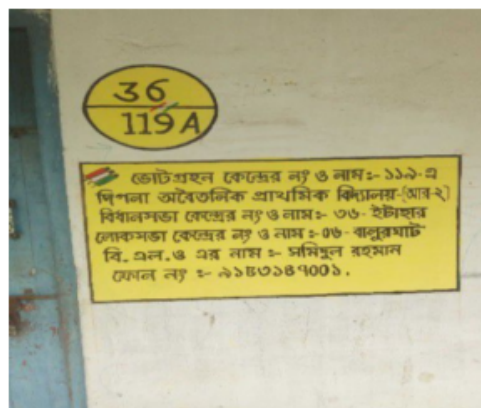

নির্বাচক নিবন্ধন আধিকারিকের স্বাক্ষর

Nazri Naksha

Google Map View

Polling Station Building Front View

Polling Station Front View

Cad View

Key MAP View

1 নাম : আলেক আলী মায়ের নাম: কাশিরুদ্দিন শেখ বাড়ির নং : এন0002 বয়স : 24 লিঙ্গ : পুরুষ	RJJ2047132 ফটো উপলব্ধ	2 নাম : সাজ্জাদ আলী পিতার নাম: মসিরুদ্দিন মুন্সী বাড়ির নং : n0112 বয়স : 56 লিঙ্গ : পুরুষ	KSL0385104 ফটো উপলব্ধ	3 নাম : খাবিরুদ্দিন আহমেদ পিতার নাম: ধন মহম্মাদ বাড়ির নং : n0077 বয়স : 61 লিঙ্গ : পুরুষ	KSL0383703 ফটো উপলব্ধ
4 নাম : রেশমা খাতুন স্বামীর নাম: হাসান আলী বাড়ির নং : নং87 বয়স : 24 লিঙ্গ : মহিলা	RJJ1890870 ফটো উপলব্ধ	5 নাম : ফাতেমা বিবি স্বামীর নাম: ইশা মহম্মাদ বাড়ির নং : n0007 বয়স : 56 লিঙ্গ : মহিলা	KSL1417484 ফটো উপলব্ধ	6 নাম : নুরুল ইসলাম পিতার নাম: বেঙ্গ মহম্মাদ বাড়ির নং : n0090 বয়স : 56 লিঙ্গ : পুরুষ	KSL0384420 ফটো উপলব্ধ
7 নাম : নুরজাহান বিবি স্বামীর নাম: বশিরুদ্দিন আহমেদ বাড়ির নং : n0011 বয়স : 36 লিঙ্গ : মহিলা	RJJ0614651 ফটো উপলব্ধ	8 নাম : লুশি পারভীন স্বামীর নাম: মোহাঃ ইমরান আলী সরকার বাড়ির নং : এন0024 বয়স : 22 লিঙ্গ : মহিলা	RJJ2041150 ফটো উপলব্ধ	9 নাম : নাজির আলী পিতার নাম: ইনতাজ আলী বাড়ির নং : নং049 বয়স : 23 লিঙ্গ : পুরুষ	RJJ1944545 ফটো উপলব্ধ
10 নাম : সাহেরা বিবি স্বামীর নাম: মজিরুদ্দিন আহাম্মেদ বাড়ির নং : n0122 বয়স : 57 লিঙ্গ : মহিলা	KSL1419167 ফটো উপলব্ধ	11 নাম : জাহেদুল ইসলাম পিতার নাম: মফি. জুদদীন আহমেদ বাড়ির নং : n0208 বয়স : 48 লিঙ্গ : পুরুষ	RJJ0440883 ফটো উপলব্ধ	12 নাম : নজরুল ইসলাম পিতার নাম: কসিমুদ্দিন আহমেদ বাড়ির নং : n0002 বয়স : 56 লিঙ্গ : পুরুষ	KSL0382002 ফটো উপলব্ধ
13 নাম : বিদ্যা আলি পিতার নাম: টুটুল রহমান বাড়ির নং : নং173 বয়স : 23 লিঙ্গ : পুরুষ	RJJ1973171 ফটো উপলব্ধ	14 নাম : আব্দুল সাত্তার পিতার নাম: ইশা মহম্মাদ বাড়ির নং : n0007 বয়স : 31 লিঙ্গ : পুরুষ	RJJ0710624 ফটো উপলব্ধ	15 নাম : রাহেনা বিবি স্বামীর নাম: তাজিরুদ্দিন আহমেদ বাড়ির নং : n0090 বয়স : 57 লিঙ্গ : মহিলা	KSL0384412 ফটো উপলব্ধ
16 নাম : নুরুল ইসলাম পিতার নাম: কুসলউদ্দিন আহাম্মেদ বাড়ির নং : n0026 বয়স : 54 লিঙ্গ : পুরুষ	KSL0383091 ফটো উপলব্ধ	17 নাম : একাজ আলী পিতার নাম: দানা সরকার বাড়ির নং : n0049 বয়স : 32 লিঙ্গ : পুরুষ	KSL4116430 ফটো উপলব্ধ	18 নাম : নুরবানু খাতুন পিতার নাম: অতাবুল হোসেন বাড়ির নং : n0251 বয়স : 27 লিঙ্গ : মহিলা	RJJ1543693 ফটো উপলব্ধ
19 নাম : ইমদাদুল হক পিতার নাম: মফিজুল হক বাড়ির নং : n0120 বয়স : 32 লিঙ্গ : পুরুষ	RJJ1035658 ফটো উপলব্ধ	20 নাম : মেনকা বিবি স্বামীর নাম: ফ. তেবুল রহমান বাড়ির নং : n0167 বয়স : 45 লিঙ্গ : মহিলা	KSL4116554 ফটো উপলব্ধ	21 নাম : মহবুল হক পিতার নাম: নজরুল ইসলাম বাড়ির নং : n0074 বয়স : 46 লিঙ্গ : পুরুষ	RJJ1035609 ফটো উপলব্ধ
22 নাম : রুনা বিবি স্বামীর নাম: একাজ আলী বাড়ির নং : n0049 বয়স : 31 লিঙ্গ : মহিলা	RJJ1282615 ফটো উপলব্ধ	23 নাম : আব্দুল জব্বার পিতার নাম: সেখ হাকিম বাড়ির নং : n0128 বয়স : 40 লিঙ্গ : পুরুষ	RJJ0347617 ফটো উপলব্ধ	24 নাম : ফাতেমা বিবি স্বামীর নাম: তাজির সেখ বাড়ির নং : n0160 বয়স : 62 লিঙ্গ : মহিলা	KSL0382291 ফটো উপলব্ধ
25 নাম : মোহাম্মাদ আজহার পিতার নাম: আবেদ আলী বাড়ির নং : n0258 বয়স : 28 লিঙ্গ : পুরুষ	RJJ1544238 ফটো উপলব্ধ	26 নাম : অহিম্ন বেওয়া স্বামীর নাম: সামসুদ্দিন প্রধান বাড়ির নং : n0108 বয়স : 67 লিঙ্গ : মহিলা	RJJ1907153 ফটো উপলব্ধ	27 নাম : জেলেনুর খাতুন স্বামীর নাম: রফিকুল ইসলাম বাড়ির নং : n0016 বয়স : 27 লিঙ্গ : মহিলা	RJJ1383736 ফটো উপলব্ধ
28 নাম : সালেমা বিবি স্বামীর নাম: মৌলভী তৈয়ব আলী বাড়ির নং : n0163 বয়স : 84 লিঙ্গ : মহিলা	KSL0384495 ফটো উপলব্ধ	29 নাম : আফরুজা খাতুন স্বামীর নাম: খোদা বোস্ত্র বাড়ির নং : দিগনা বয়স : 23 লিঙ্গ : মহিলা	RJJ2102218 ফটো উপলব্ধ	30 নাম : সমিরুদ্দিন আহমেদ পিতার নাম: খসলতুদ্দিন বাড়ির নং : n0053 বয়স : 61 লিঙ্গ : পুরুষ	KSL0383265 ফটো উপলব্ধ