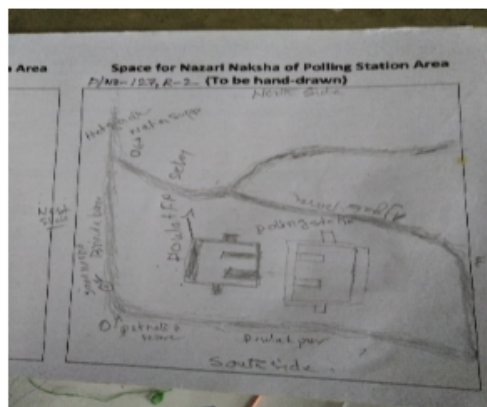

Nazri Naksha