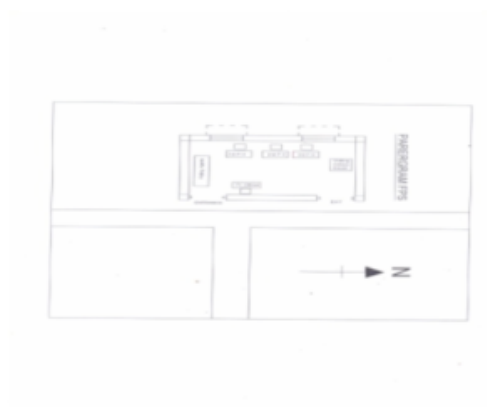

নির্বাচক নিবন্ধন আধিকারিকের স্বাক্ষর

Nazri Naksha

Google Map View

Polling Station Building Front View

Polling Station Front View

Cad View

Key MAP View

1 নাম : মহবত আলী পিতার নাম: কিয়ামতদ্দিন বাড়ির নং : n0001 বয়স : 67 লিঙ্গ : পুরুষ	KSL4139663 ফটো উপলব্ধ	2 নাম : ফারজান খাতুন স্বামীর নাম: মণেরুল ইসলাম বাড়ির নং : এন0077 বয়স : 24 লিঙ্গ : মহিলা	RJJ2082220 ফটো উপলব্ধ	3 নাম : মুস্তিকিমা খাতুন স্বামীর নাম: রাজিব মহম্মদ বাড়ির নং : নং001 বয়স : 25 লিঙ্গ : মহিলা	RJJ1797778 ফটো উপলব্ধ
4 নাম : দিলদার হোসেন পিতার নাম: তাজিরুদ্দীন বাড়ির নং : n0119 বয়স : 27 লিঙ্গ : পুরুষ	RJJ1484583 ফটো উপলব্ধ	5 নাম : অংতা কুমার জামান পিতার নাম: সাইজাহান বাড়ির নং : nং0006 বয়স : 23 লিঙ্গ : পুরুষ	RJJ1862408 ফটো উপলব্ধ	6 নাম : আনুয়ারা খাতুন পিতার নাম: মহাম্মদ মনজুর আলম বাড়ির নং : n0147 বয়স : 27 লিঙ্গ : মহিলা	RJJ1595487 ফটো উপলব্ধ
7 নাম : সেমি খাতুন পিতার নাম: মহাঃ তেতুলীয়া বাড়ির নং : নং077 বয়স : 27 লিঙ্গ : মহিলা	RJJ1481977 ফটো উপলব্ধ	8 নাম : আব্দুল গনি পিতার নাম: মহব্বত আলী বাড়ির নং : n0001 বয়স : 31 লিঙ্গ : পুরুষ	RJJ1045517 ফটো উপলব্ধ	9 নাম : সাদেক আলি পিতার নাম: মুকসেদ আলী বাড়ির নং : নং040 বয়স : 29 লিঙ্গ : পুরুষ	RJJ1614528 ফটো উপলব্ধ
10 নাম : সলিমুদ্দিন পিতার নাম: নয়ামত সেখ বাড়ির নং : n0175 বয়স : 47 লিঙ্গ : পুরুষ	KSL4140265 ফটো উপলব্ধ	11 নাম : আকতারি বিবি স্বামীর নাম: মহব্বত আলী বাড়ির নং : n0001 বয়স : 51 লিঙ্গ : মহিলা	KSL4139655 ফটো উপলব্ধ	12 নাম : নাজমুল হোসেন পিতার নাম: তৈয়ব আলী বাড়ির নং : n0123 বয়স : 38 লিঙ্গ : পুরুষ	KSL4423356 ফটো উপলব্ধ
13 নাম : মোসরেফা বিবি স্বামীর নাম: ফাইজুদ্দিন আহগা বাড়ির নং : n0002 বয়স : 44 লিঙ্গ : মহিলা	RJJ1909035 ফটো উপলব্ধ	14 নাম : আলিয়া পারবিন স্বামীর নাম: নাজমুল হক বাড়ির নং : n0001 বয়স : 38 লিঙ্গ : মহিলা	RJJ0720391 ফটো উপলব্ধ	15 নাম : অজিফা খাতুন স্বামীর নাম: নাজমুল হোসেন বাড়ির নং : n0123 বয়স : 30 লিঙ্গ : মহিলা	RJJ1287226 ফটো উপলব্ধ
16 নাম : শাহানারা বেগম স্বামীর নাম: লতিফুর বেগম বাড়ির নং : n0130 বয়স : 38 লিঙ্গ : মহিলা	KSL4788717 ফটো উপলব্ধ	17 নাম : জুলি খাতুন স্বামীর নাম: আব্দুল সালাম বাড়ির নং : এন0028 বয়স : 23 লিঙ্গ : মহিলা	RJJ2082410 ফটো উপলব্ধ	18 নাম : টুম্পা খাতুন স্বামীর নাম: জোহারুল হক, বাড়ির নং : নং065 বয়স : 26 লিঙ্গ : মহিলা	RJJ1614627 ফটো উপলব্ধ
19 নাম : আকলাম হোসেন পিতার নাম: সাইজাহান বাড়ির নং : nং0006 বয়স : 23 লিঙ্গ : পুরুষ	RJJ1862499 ফটো উপলব্ধ	20 নাম : হাকিম পিতার নাম: মহব্বত আলী বাড়ির নং : n0001 বয়স : 32 লিঙ্গ : পুরুষ	RJJ1389907 ফটো উপলব্ধ	21 নাম : সাহেনুর বেগম পিতার নাম: সমসুদ্দিন আহমেদ বাড়ির নং : নং002 বয়স : 28 লিঙ্গ : মহিলা	RJJ1881804 ফটো উপলব্ধ
22 নাম : তামজিদ হুসেন পিতার নাম: সাহিদুর রহমান বাড়ির নং : এন0011 বয়স : 23 লিঙ্গ : পুরুষ	RJJ1953637 ফটো উপলব্ধ	23 নাম : হালিম আলি পিতার নাম: মাজেদ আলী বাড়ির নং : এন0033 বয়স : 26 লিঙ্গ : পুরুষ	RJJ1954056 ফটো উপলব্ধ	24 নাম : নাজিমুল হক পিতার নাম: মুর মহাঃ বাড়ির নং : n0001 বয়স : 23 লিঙ্গ : পুরুষ	RJJ0720458 ফটো উপলব্ধ
25 নাম : ফয়জুল ইসলাম পিতার নাম: কফিলুদ্দিন আহগা বাড়ির নং : n0002 বয়স : 47 লিঙ্গ : পুরুষ	KSL1519602 ফটো উপলব্ধ	26 নাম : রেবা খাতুন স্বামীর নাম: আলতাভ হোসেন বাড়ির নং : N0088 বয়স : 29 লিঙ্গ : মহিলা	RJJ1383728 ফটো উপলব্ধ	27 নাম : রেজিনা খাতুন স্বামীর নাম: রাজু মহাঃ বাড়ির নং : 0001 বয়স : 31 লিঙ্গ : মহিলা	RJJ1849066 ফটো উপলব্ধ
28 নাম : জিন্নাত আলী পিতার নাম: মহিদুর আলী বাড়ির নং : n0097 বয়স : 27 লিঙ্গ : পুরুষ	RJJ1484617 ফটো উপলব্ধ	29 নাম : মুসাহেবা খাতুন স্বামীর নাম: সিদ্দিক আলী বাড়ির নং : এন0127 বয়স : 24 লিঙ্গ : মহিলা	RJJ1941939 ফটো উপলব্ধ	30 নাম : নারগীস বেগম স্বামীর নাম: আকমল হোসেন বাড়ির নং : নং75 বয়স : 27 লিঙ্গ : মহিলা	RJJ1485028 ফটো উপলব্ধ