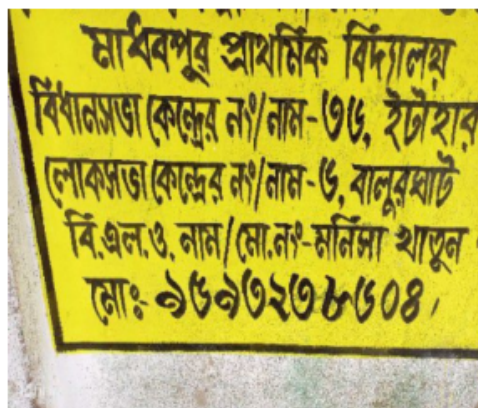

নির্বাচক নিবন্ধন আধিকারিকের স্বাক্ষর

Nazri Naksha

Google Map View

Polling Station Building Front View

Polling Station Front View

Cad View

Key MAP View

1 নাম : আনবারুল হক পিতার নাম: মোকলেস আলী বাড়ির নং : নং107 বয়স : 24 লিঙ্গ : পুরুষ	RJJ1891886 ফটো উপলব্ধ	2 নাম : মিনসাবুল হক পিতার নাম: জাদরু সেখ বাড়ির নং : এন0144 বয়স : 30 লিঙ্গ : পুরুষ	RJJ1988401 ফটো উপলব্ধ	3 নাম : নরিফুল হক পিতার নাম: নকিমুদ্দীন আহাম্মেদ বাড়ির নং : n0007 বয়স : 41 লিঙ্গ : পুরুষ	RJJ0394783 ফটো উপলব্ধ
4 নাম : রেজিনা পারভীন স্বামীর নাম: এনামুল হক বাড়ির নং : n0197 বয়স : 35 লিঙ্গ : মহিলা	RJJ1390228 ফটো উপলব্ধ	5 নাম : সুবারুল সেখ পিতার নাম: ভাদ্রু সেখ বাড়ির নং : এন0144 বয়স : 23 লিঙ্গ : পুরুষ	RJJ1944248 ফটো উপলব্ধ	6 নাম : নিয়তি রায় স্বামীর নাম: আশীষ রায় বাড়ির নং : n0072 বয়স : 35 লিঙ্গ : মহিলা	RJJ1046549 ফটো উপলব্ধ
7 নাম : সাবিনা পারভীন স্বামীর নাম: আলমগির আলম বাড়ির নং : নং109 বয়স : 24 লিঙ্গ : মহিলা	RJJ1874809 ফটো উপলব্ধ	8 নাম : হাবিবুর রহমান পিতার নাম: নসিবুদ্দিন সেখ বাড়ির নং : n0080 বয়স : 64 লিঙ্গ : পুরুষ	RJJ1913482 ফটো উপলব্ধ	9 নাম : মাইজান বিবি স্বামীর নাম: বাউলা সেখ বাড়ির নং : n0208 বয়স : 82 লিঙ্গ : মহিলা	RJJ2065555 ফটো উপলব্ধ
10 নাম : সাতার আলী পিতার নাম: দানেশ আলী বাড়ির নং : n0150 বয়স : 27 লিঙ্গ : পুরুষ	RJJ1390350 ফটো উপলব্ধ	11 নাম : নমিতা বসাক স্বামীর নাম: হাবল চন্দ্র খোকদার বাড়ির নং : n0244 বয়স : 29 লিঙ্গ : মহিলা	RJJ1559582 ফটো উপলব্ধ	12 নাম : কবি বেগুয়া স্বামীর নাম: রহিমুদ্দিন সেখ বাড়ির নং : n0130 বয়স : 55 লিঙ্গ : মহিলা	RJJ1898758 ফটো উপলব্ধ
13 নাম : সেইদুল সেখ পিতার নাম: তিসারত আলী বাড়ির নং : n0032 বয়স : 44 লিঙ্গ : পুরুষ	RJJ1988872 ফটো উপলব্ধ	14 নাম : নাসিমা খাতুন স্বামীর নাম: সাতার আলী বাড়ির নং : n0192 বয়স : 36 লিঙ্গ : মহিলা	KSL4791844 ফটো উপলব্ধ	15 নাম : মানসার আলী পিতার নাম: মইদুল সেখ বাড়ির নং : n0084 বয়স : 29 লিঙ্গ : পুরুষ	RJJ1287341 ফটো উপলব্ধ
16 নাম : মহেদ আলী সরকার পিতার নাম: সেইফুদ্দিন আহম্মেদ বাড়ির নং : n0190 বয়স : 61 লিঙ্গ : পুরুষ	RJJ1912559 ফটো উপলব্ধ	17 নাম : মামুদা বিবি স্বামীর নাম: ইলিয়াস আলী বাড়ির নং : n0114 বয়স : 53 লিঙ্গ : মহিলা	RJJ1908144 ফটো উপলব্ধ	18 নাম : তফজ্জল হোসেন পিতার নাম: কারামত সেখ বাড়ির নং : n0169 বয়স : 81 লিঙ্গ : পুরুষ	RJJ1915248 ফটো উপলব্ধ
19 নাম : সুলতানা পারভীন স্বামীর নাম: আতাবুল হুসেন বাড়ির নং : n0151 বয়স : 31 লিঙ্গ : মহিলা	RJJ1046358 ফটো উপলব্ধ	20 নাম : নাইরাতুন খাতুন স্বামীর নাম: রাজেবুল আলী বাড়ির নং : নং033 বয়স : 26 লিঙ্গ : মহিলা	RJJ1875046 ফটো উপলব্ধ	21 নাম : সাফুরা বিবি স্বামীর নাম: জিনাবুল হক বাড়ির নং : n0015 বয়স : 31 লিঙ্গ : মহিলা	RJJ1287622 ফটো উপলব্ধ
22 নাম : রাজেকুল ইসলাম পিতার নাম: মুসলিমুদ্দিন আহাম্মেদ বাড়ির নং : নং190 বয়স : 25 লিঙ্গ : পুরুষ	RJJ1615731 ফটো উপলব্ধ	23 নাম : সামিম আল সাবা পিতার নাম: মহঃ জুলিয়াস সিজার বাড়ির নং : n0126 বয়স : 27 লিঙ্গ : পুরুষ	RJJ1484815 ফটো উপলব্ধ	24 নাম : তারিক রৌশন রেজা পিতার নাম: আলতাব হোসেন বাড়ির নং : n0007 বয়স : 27 লিঙ্গ : পুরুষ	RJJ1484872 ফটো উপলব্ধ
25 নাম : রেজ্জাক হুসৈন পিতার নাম: গোলাম ইয়াজুদ বাড়ির নং : n0144 বয়স : 38 লিঙ্গ : পুরুষ	RJJ0830679 ফটো উপলব্ধ	26 নাম : নূরবানু বিবি স্বামীর নাম: কামালুদ্দিন সেখ বাড়ির নং : n0091 বয়স : 65 লিঙ্গ : মহিলা	KSL3690559 ফটো উপলব্ধ	27 নাম : নূরবানু বিবি স্বামীর নাম: আসলাম আলী বাড়ির নং : n0195 বয়স : 49 লিঙ্গ : মহিলা	RJJ1878503 ফটো উপলব্ধ
28 নাম : রেজাউল হক পিতার নাম: জইনু সেখ বাড়ির নং : n0072 বয়স : 44 লিঙ্গ : পুরুষ	KSL4141453 ফটো উপলব্ধ	29 নাম : বুলি বিবি স্বামীর নাম: মিন্টু সেখ বাড়ির নং : এন0004 বয়স : 36 লিঙ্গ : মহিলা	RJJ2143477 ফটো উপলব্ধ	30 নাম : জানাতুন বিবি স্বামীর নাম: জবেদ আলি বাড়ির নং : n0015 বয়স : 52 লিঙ্গ : মহিলা	RJJ1849587 ফটো উপলব্ধ