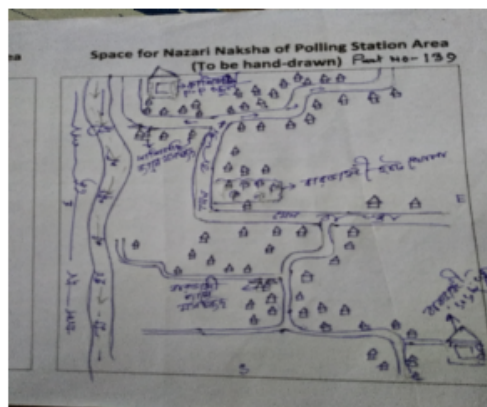

Nazri Naksha