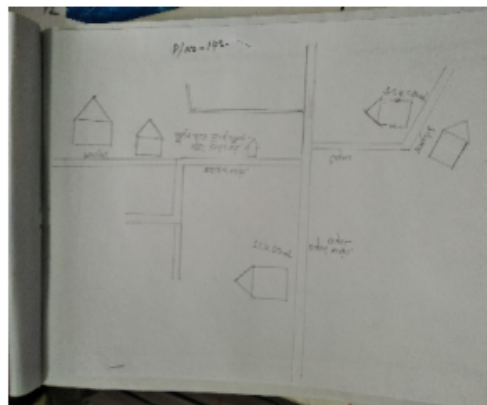

Nazri Naksha