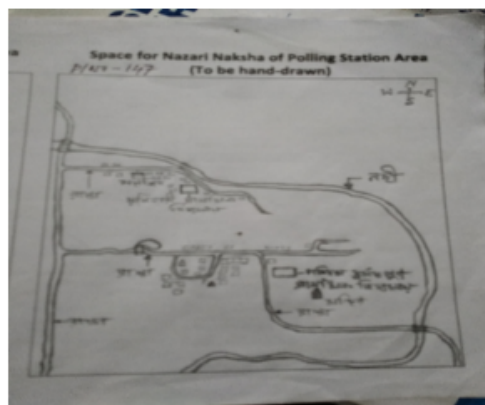

Nazri Naksha