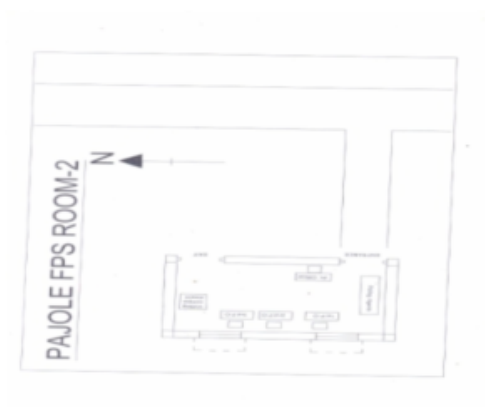

নির্বাচক নিবন্ধন আধিকারিকের স্বাক্ষর

Nazri Naksha

Google Map View

Polling Station Building Front View

Polling Station Front View

Cad View

Key MAP View

1 নাম : চেলে মহাম্মদ পিতার নাম : অনিল সেখ বাড়ির নং : n0137 বয়স : 38 লিঙ্গ : পুরুষ	RJJ0041202 ফটো উপলব্ধ	2 নাম : আনোয়ার আলী পিতার নাম : নজিরুদ্দিন বাড়ির নং : n0022 বয়স : 43 লিঙ্গ : পুরুষ	KSL3967692 ফটো উপলব্ধ	3 নাম : জহরুল হক পিতার নাম : সেখ ফাইসুদ্দিন বাড়ির নং : n0180 বয়স : 53 লিঙ্গ : পুরুষ	RJJ1920222 ফটো উপলব্ধ
4 নাম : আনসার আলি পিতার নাম : নজিরত আলি বাড়ির নং : n0022 বয়স : 39 লিঙ্গ : পুরুষ	KSL4495057 ফটো উপলব্ধ	5 নাম : রিহান আলী পিতার নাম : তাবার আলী বাড়ির নং : এন0053 বয়স : 28 লিঙ্গ : পুরুষ	RJJ2084770 ফটো উপলব্ধ	6 নাম : আনোয়ার হক পিতার নাম : হাকিমুল হক বাড়ির নং : n0079 বয়স : 49 লিঙ্গ : মহিলা	RJJ1119023 ফটো উপলব্ধ
7 নাম : আনজুমা খাতুন স্বামীর নাম : ফয়সুদ্দিন বাড়ির নং : N0073 বয়স : 27 লিঙ্গ : মহিলা	RJJ1243039 ফটো উপলব্ধ	8 নাম : আইনুল হক পিতার নাম : বাউল সেখ বাড়ির নং : এন0043 বয়স : 34 লিঙ্গ : পুরুষ	RJJ0044073 ফটো উপলব্ধ	9 নাম : আলেনুর বেগম স্বামীর নাম : সাজেমুল হক বাড়ির নং : এন0145 বয়স : 31 লিঙ্গ : মহিলা	RJJ1336403 ফটো উপলব্ধ
10 নাম : কুলসুম বিবি স্বামীর নাম : মহম্মদ ভুলু বাড়ির নং : এন0165 বয়স : 68 লিঙ্গ : মহিলা	RJJ1680065 ফটো উপলব্ধ	11 নাম : দুলাল হোসেন পিতার নাম : সেখ অনিল বাড়ির নং : n0043 বয়স : 34 লিঙ্গ : পুরুষ	RJJ0885202 ফটো উপলব্ধ	12 নাম : মালিন বিবি স্বামীর নাম : ভেলসু সেখ বাড়ির নং : n0167 বয়স : 46 লিঙ্গ : মহিলা	KSL4494092 ফটো উপলব্ধ
13 নাম : মানিক মাহমুদ পিতার নাম : আকিমুদ্দিন সেখ বাড়ির নং : n0003 বয়স : 33 লিঙ্গ : পুরুষ	KSL4681664 ফটো উপলব্ধ	14 নাম : মজিনা বিবি স্বামীর নাম : আবদুল গনি বাড়ির নং : n0182 বয়স : 56 লিঙ্গ : মহিলা	RJJ1715689 ফটো উপলব্ধ	15 নাম : রাসেদ আলি পিতার নাম : জাহিরুদ্দিন সেখ বাড়ির নং : এন0116 বয়স : 25 লিঙ্গ : পুরুষ	RJJ2090777 ফটো উপলব্ধ
16 নাম : মহাঃ সালাউদ্দিন পিতার নাম : আকতার হোসেন বাড়ির নং : এন0049 বয়স : 22 লিঙ্গ : পুরুষ	RJJ2046589 ফটো উপলব্ধ	17 নাম : মজনু মাহমুদ পিতার নাম : আকিমুদ্দিন সেখ বাড়ির নং : n0003 বয়স : 33 লিঙ্গ : পুরুষ	RJJ0655027 ফটো উপলব্ধ	18 নাম : বলতি খাতুন স্বামীর নাম : মাজেশ আলি বাড়ির নং : n0011 বয়স : 23 লিঙ্গ : মহিলা	RJJ2136323 ফটো উপলব্ধ
19 নাম : আনুয়ারা খাতুন স্বামীর নাম : সাহেদ আলি বাড়ির নং : এন0176 বয়স : 24 লিঙ্গ : মহিলা	RJJ2072130 ফটো উপলব্ধ	20 নাম : সফিকুল হক পিতার নাম : গফিরুদ্দিন আহাম্মেদ বাড়ির নং : n0031 বয়স : 60 লিঙ্গ : পুরুষ	RJJ1682384 ফটো উপলব্ধ	21 নাম : মোর্জিনা খাতুন স্বামীর নাম : জাহের আলি বাড়ির নং : এন0079 বয়স : 22 লিঙ্গ : মহিলা	RJJ2130250 ফটো উপলব্ধ
22 নাম : বাবলি খাতুন স্বামীর নাম : মোহাম্মদ মোজাফফর আলি বাড়ির নং : n0065 বয়স : 27 লিঙ্গ : মহিলা	RJJ1451871 ফটো উপলব্ধ	23 নাম : সুফিয়া বিবি স্বামীর নাম : শরিফ আলি বাড়ির নং : n0111 বয়স : 40 লিঙ্গ : মহিলা	KSL4373155 ফটো উপলব্ধ	24 নাম : রহিম সরকার মায়ের নাম : খাতিজা বিবি বাড়ির নং : n0067 বয়স : 33 লিঙ্গ : পুরুষ	RJJ0778548 ফটো উপলব্ধ
25 নাম : আমবানু খাতুন স্বামীর নাম : তারিমুল হক বাড়ির নং : 0168 বয়স : 27 লিঙ্গ : মহিলা	RJJ2140762 ফটো উপলব্ধ	26 নাম : খতিজা বিবি অন্যান্য : রেজ্জাক বাড়ির নং : n0067 বয়স : 63 লিঙ্গ : মহিলা	WB/05/034/012736 ফটো উপলব্ধ	27 নাম : নারগিশ খাতুন স্বামীর নাম : মাজেদ আলী বাড়ির নং : n0130 বয়স : 30 লিঙ্গ : মহিলা	RJJ0977587 ফটো উপলব্ধ
28 নাম : জৈগুন বিবি স্বামীর নাম : জয়নুল হক বাড়ির নং : n0128 বয়স : 61 লিঙ্গ : মহিলা	RJJ1714401 ফটো উপলব্ধ	29 নাম : রুবিনা খাতুন স্বামীর নাম : নাসির হোসেন বাড়ির নং : এন0065 বয়স : 22 লিঙ্গ : মহিলা	RJJ2087773 ফটো উপলব্ধ	30 নাম : জিন্নাতুন খাতুন স্বামীর নাম : মমতাজ আলি বাড়ির নং : নং145 বয়স : 26 লিঙ্গ : মহিলা	RJJ1624550 ফটো উপলব্ধ