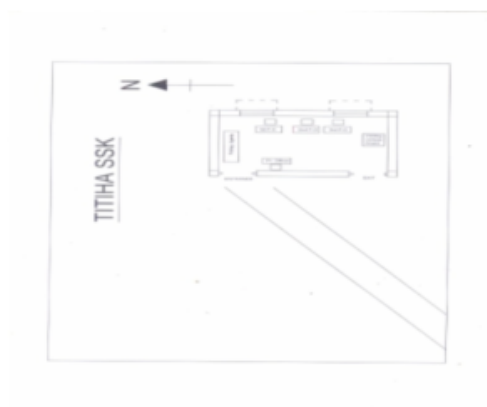

নির্বাচক নিবন্ধন আধিকারিকের স্বাক্ষর

Nazri Naksha

Google Map View

Polling Station Building Front View

Polling Station Front View

Cad View

Key MAP View

বিধানসভা নির্বাচনকেন্দ্রের নং, নাম : 36-ইটাহার
ভাগ নং, নাম : 1-মানাইনগর উত্তর পাড়া