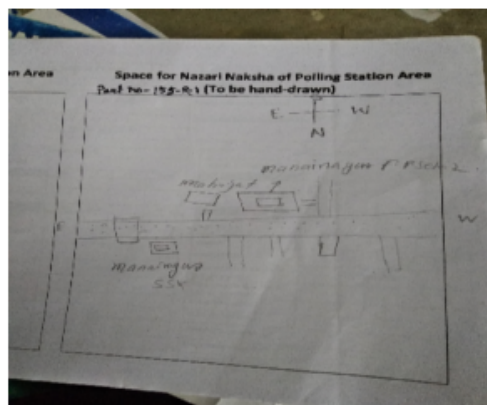

Nazri Naksha