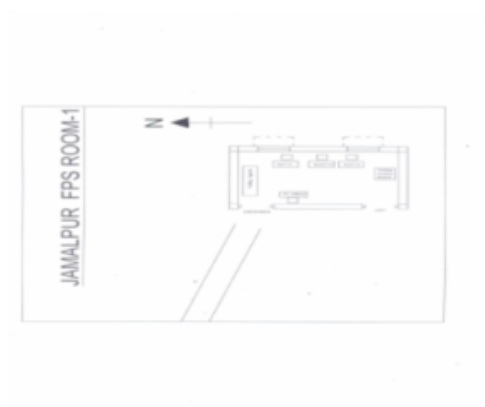

নির্বাচক নিবন্ধন আধিকারিকের স্বাক্ষর

Nazri Naksha

Google Map View

Polling Station Building Front View

Polling Station Front View

Cad View

Key MAP View

| | | | | | |
|---|--------------------------|---|--------------------------|---|--------------------------|
| 1 নাম : মজিবুর রহমান পিতার নাম : হাইমত সেখ বাড়ির নং : n0096 বয়স : 50 লিঙ্গ : পুরুষ | KSL4432340 ফটো উপলব্ধ | 2 নাম : মাহাতাবুদ্দিন আহামদ পিতার নাম : ইয়াকুব হোসেন বাড়ির নং : n0028 বয়স : 57 লিঙ্গ : পুরুষ | KSL1374529 ফটো উপলব্ধ | 3 নাম : সরাইয়া বিবি স্বামীর নাম : আবদুল হক বাড়ির নং : n0025 বয়স : 33 লিঙ্গ : মহিলা | RJJ0734095 ফটো উপলব্ধ |
| 4 নাম : ওয়াজেদুল হক পিতার নাম : হারুন আলী বাড়ির নং : n0144 বয়স : 43 লিঙ্গ : পুরুষ | RJJ1194380 ফটো উপলব্ধ | 5 নাম : সরিফুল ইসলাম পিতার নাম : কাজীলাদিন আহমদ বাড়ির নং : n0088 বয়স : 43 লিঙ্গ : পুরুষ | KSL4432290 ফটো উপলব্ধ | 6 নাম : সফিকুল হক পিতার নাম : জেনাউদ্দিন আহমদ বাড়ির নং : n0088 বয়স : 43 লিঙ্গ : পুরুষ | RJJ0733311 ফটো উপলব্ধ |
| 7 নাম : হালেমা বিবি স্বামীর নাম : মাজেদুল সেখ বাড়ির নং : n0052 বয়স : 53 লিঙ্গ : মহিলা | KSL1362045 ফটো উপলব্ধ | 8 নাম : আজহারুল ইসলাম পিতার নাম : সরিফুল ইসলাম বাড়ির নং : N0000 বয়স : 24 লিঙ্গ : পুরুষ | RJJ1806371 ফটো উপলব্ধ | 9 নাম : রিনা বিবি স্বামীর নাম : বাবুল হুসেন বাড়ির নং : n0110 বয়স : 40 লিঙ্গ : মহিলা | RJJ0733238 ফটো উপলব্ধ |
| 10 নাম : আসাদ আলী পিতার নাম : সক্বল হোসেন বাড়ির নং : এন0030 বয়স : 23 লিঙ্গ : পুরুষ | RJJ1958776 ফটো উপলব্ধ | 11 নাম : মিনরা বিবি স্বামীর নাম : মনসুর আলী বাড়ির নং : n0070 বয়স : 43 লিঙ্গ : মহিলা | RJJ0620161 ফটো উপলব্ধ | 12 নাম : ইউসুফ আলী পিতার নাম : জলিল বাড়ির নং : n0049 বয়স : 50 লিঙ্গ : পুরুষ | KSL4173241 ফটো উপলব্ধ |
| 13 নাম : ঝুরি বিবি স্বামীর নাম : আজ্জেল হক বাড়ির নং : n0091 বয়স : 37 লিঙ্গ : মহিলা | KSL4718250 ফটো উপলব্ধ | 14 নাম : আনসার সেখ মায়ের নাম : অফিলুদ্দিন বাড়ির নং : n0087 বয়স : 45 লিঙ্গ : পুরুষ | RJJ0733329 ফটো উপলব্ধ | 15 নাম : খুরসেদ আলম পিতার নাম : মাহাতাবুদ্দিন আহামদ বাড়ির নং : n0028 বয়স : 38 লিঙ্গ : পুরুষ | KSL4432357 ফটো উপলব্ধ |
| 16 নাম : জয়নাল আবেদিন পিতার নাম : কবিলুদ্দিন আহমাদ বাড়ির নং : n0095 বয়স : 56 লিঙ্গ : পুরুষ | KSL0527416 ফটো উপলব্ধ | 17 নাম : জাহেদুল ইসলাম পিতার নাম : নফিলুদ্দিন আহামাদ বাড়ির নং : n0079 বয়স : 45 লিঙ্গ : পুরুষ | KSL1374412 ফটো উপলব্ধ | 18 নাম : জাহেদুল হক পিতার নাম : জাহেদুল হক বাড়ির নং : n0140 বয়স : 43 লিঙ্গ : মহিলা | RJJ1399757 ফটো উপলব্ধ |
| 19 নাম : মর্জিনা পারভিন স্বামীর নাম : অতিউর রহমান বাড়ির নং : n0128 বয়স : 31 লিঙ্গ : মহিলা | RJJ1059377 ফটো উপলব্ধ | 20 নাম : আঞ্জুরা বিবি স্বামীর নাম : মনসুর হক বাড়ির নং : n0088 বয়স : 43 লিঙ্গ : মহিলা | KSL4174199 ফটো উপলব্ধ | 21 নাম : রবিউল ইসলাম মায়ের নাম : যিনি বিবি বাড়ির নং : এন0075 বয়স : 23 লিঙ্গ : পুরুষ | RJJ2107126 ফটো উপলব্ধ |
| 22 নাম : দিপ মহাম্মদ পিতার নাম : আবুল কাশেম বাড়ির নং : নং 0 বয়স : 24 লিঙ্গ : পুরুষ | RJJ1929637 ফটো উপলব্ধ | 23 নাম : কাবুল ইসলাম পিতার নাম : অকিমুদ্দিন আহামোদ বাড়ির নং : n0110 বয়স : 36 লিঙ্গ : পুরুষ | RJJ0426296 ফটো উপলব্ধ | 24 নাম : মহাম্মদ হুসেন পিতার নাম : বুধু সেখ বাড়ির নং : n0045 বয়স : 69 লিঙ্গ : পুরুষ | KSL3261237 ফটো উপলব্ধ |
| 25 নাম : রুবেলা ইসলাম পিতার নাম : সাইদুল হক বাড়ির নং : এন0140 বয়স : 43 লিঙ্গ : পুরুষ | RJJ1958750 ফটো উপলব্ধ | 26 নাম : আরবিনা খাতুন স্বামীর নাম : মাজেদুল হক বাড়ির নং : N000 বয়স : 29 লিঙ্গ : মহিলা | RJJ1891803 ফটো উপলব্ধ | 27 নাম : সেলিনা খাতুন স্বামীর নাম : মাসুদ আলী বাড়ির নং : N0165 বয়স : 25 লিঙ্গ : মহিলা | RJJ1845353 ফটো উপলব্ধ |
| 28 নাম : সাবনাম মোস্তারী স্বামীর নাম : আজাবুল হোসেন বাড়ির নং : নং126 বয়স : 24 লিঙ্গ : মহিলা | RJJ1927409 ফটো উপলব্ধ | 29 নাম : মিনাকুল ইসলাম পিতার নাম : জাহেদুল হক বাড়ির নং : n0140 বয়স : 43 লিঙ্গ : পুরুষ | RJJ1399765 ফটো উপলব্ধ | 30 নাম : খালেদ আলী পিতার নাম : মনসুর আলী বাড়ির নং : এন0021 বয়স : 23 লিঙ্গ : পুরুষ | RJJ1985597 ফটো উপলব্ধ |