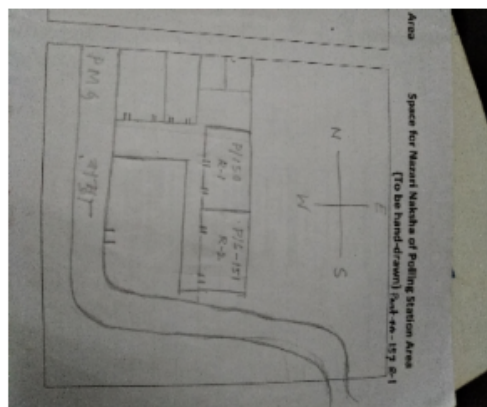

Nazri Naksha