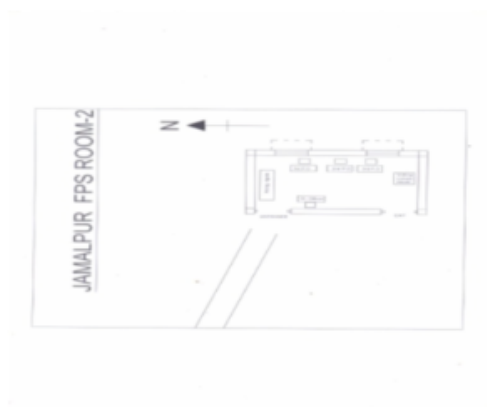

নির্বাচক নিবন্ধন আধিকারিকের স্বাক্ষর

Nazri Naksha

Google Map View

Polling Station Building Front View

Polling Station Front View

Cad View

Key MAP View

1 নাম : বনেয়া খাতুন পিতার নাম: খসরু সৈখ বাড়ির নং : নং0136 বয়স : 25 লিঙ্গ : মহিলা	RJJ1889120 ফটো উপলব্ধ	2 নাম : মহঃ বারেক পিতার নাম: খোসা মহম্মদ বাড়ির নং : n0002 বয়স : 68 লিঙ্গ : পুরুষ	KSL0521765 ফটো উপলব্ধ	3 নাম : মিনসার আলী পিতার নাম: গোলাম রব্বানী বাড়ির নং : n0167 বয়স : 34 লিঙ্গ : পুরুষ	RJJ1059732 ফটো উপলব্ধ
4 নাম : মসলিমুদ্দিন আহাম্মেদ পিতার নাম: মফি লুদ্দিন মন্ডল বাড়ির নং : n0013 বয়স : 60 লিঙ্গ : পুরুষ	KSL0524207 ফটো উপলব্ধ	5 নাম : সফুরা বিবি স্বামীর নাম: মোহম্মদ বারেক বাড়ির নং : n0002 বয়স : 60 লিঙ্গ : মহিলা	KSL0521773 ফটো উপলব্ধ	6 নাম : সাবা খাতুন স্বামীর নাম: ফাইনুল হোসেন বাড়ির নং : n0198 বয়স : 39 লিঙ্গ : মহিলা	RJJ1555929 ফটো উপলব্ধ
7 নাম : রোসন আলি পিতার নাম: মসলিমুদ্দিন আহম্মেদ বাড়ির নং : n0013 বয়স : 34 লিঙ্গ : পুরুষ	RJJ0839340 ফটো উপলব্ধ	8 নাম : রেশমা খাতুন স্বামীর নাম: সাহাজান আলী বাড়ির নং : n0217 বয়স : 27 লিঙ্গ : মহিলা	RJJ1595750 ফটো উপলব্ধ	9 নাম : ভারু মহাম্মদ পিতার নাম: খোসা মহাম্মদ বাড়ির নং : n0025 বয়স : 59 লিঙ্গ : পুরুষ	KSL0521807 ফটো উপলব্ধ
10 নাম : আবদৌন জয়নাল পিতার নাম: খোসা বাড়ির নং : n0025 বয়স : 60 লিঙ্গ : পুরুষ	KSL3264298 ফটো উপলব্ধ	11 নাম : সাজেমা বিবি স্বামীর নাম: আসানুল হক বাড়ির নং : n0014 বয়স : 39 লিঙ্গ : মহিলা	RJJ0427583 ফটো উপলব্ধ	12 নাম : সুফিয়া বিবি স্বামীর নাম: মাজেদুর রহমান বাড়ির নং : n0178 বয়স : 47 লিঙ্গ : মহিলা	RJJ0620435 ফটো উপলব্ধ
13 নাম : নুর আলম পিতার নাম: নোসারুল হক বাড়ির নং : নং0136 বয়স : 25 লিঙ্গ : পুরুষ	RJJ1803147 ফটো উপলব্ধ	14 নাম : আকতার হোসেন পিতার নাম: মোহাম্মদ লাল বাড়ির নং : n0218 বয়স : 33 লিঙ্গ : পুরুষ	RJJ1595768 ফটো উপলব্ধ	15 নাম : আনসার আলী পিতার নাম: গোলাম রব্বানী বাড়ির নং : n0169 বয়স : 39 লিঙ্গ : পুরুষ	RJJ1059740 ফটো উপলব্ধ
16 নাম : উপো বেগম স্বামীর নাম: আনসার আলী বাড়ির নং : n0212 বয়স : 26 লিঙ্গ : মহিলা	RJJ1587864 ফটো উপলব্ধ	17 নাম : আয়েশা বিবি স্বামীর নাম: মহঃ লাল বাড়ির নং : n0031 বয়স : 59 লিঙ্গ : মহিলা	RJJ1724491 ফটো উপলব্ধ	18 নাম : মনজুর আলম পিতার নাম: বাবুল হোসেন বাড়ির নং : নং024 বয়স : 22 লিঙ্গ : পুরুষ	RJJ2059681 ফটো উপলব্ধ
19 নাম : মনোয়ারা বিবি স্বামীর নাম: আব্দুল রহিম বাড়ির নং : n0030 বয়স : 56 লিঙ্গ : মহিলা	RJJ1725498 ফটো উপলব্ধ	20 নাম : মহঃ আরজাউল ইসলাম পিতার নাম: লাল মোহম্মদ বাড়ির নং : n0031 বয়স : 27 লিঙ্গ : পুরুষ	RJJ1490515 ফটো উপলব্ধ	21 নাম : মোসিমা স্বামীর নাম: রফিক রহমান বাড়ির নং : এন0030 বয়স : 41 লিঙ্গ : মহিলা	RJJ1984640 ফটো উপলব্ধ
22 নাম : আসানুল হক পিতার নাম: ইয়ার মহাম্মদ বাড়ির নং : n0014 বয়স : 51 লিঙ্গ : পুরুষ	KSL0526020 ফটো উপলব্ধ	23 নাম : অরিফন বিবি স্বামীর নাম: মসলিমুদ্দিন আহাম্মেদ বাড়ির নং : n0013 বয়স : 56 লিঙ্গ : মহিলা	KSL0524223 ফটো উপলব্ধ	24 নাম : নাজিমুল হোসেন মায়ের নাম: খোসা মহম্মদ বাড়ির নং : n0024 বয়স : 41 লিঙ্গ : পুরুষ	KSL3944105 ফটো উপলব্ধ
25 নাম : সাবিনা খাতুন স্বামীর নাম: জাহাঙ্গীর আলম বাড়ির নং : এন0013 বয়স : 23 লিঙ্গ : মহিলা	RJJ2036903 ফটো উপলব্ধ	26 নাম : আনওয়ার আলী পিতার নাম: আব্দুল রহিম বাড়ির নং : n0193 বয়স : 30 লিঙ্গ : পুরুষ	RJJ1555879 ফটো উপলব্ধ	27 নাম : বাহাদুর পিতার নাম: রফিক রহমান বাড়ির নং : এন0030 বয়স : 23 লিঙ্গ : পুরুষ	RJJ1984384 ফটো উপলব্ধ
28 নাম : এম ডি মিরাজ পিতার নাম: আবদৌন জয়নাল বাড়ির নং : n0025 বয়স : 32 লিঙ্গ : পুরুষ	RJJ1399948 ফটো উপলব্ধ	29 নাম : নারুজান বেওয়া স্বামীর নাম: খালেক বাড়ির নং : n0003 বয়স : 63 লিঙ্গ : মহিলা	WB/05/034/327242 ফটো উপলব্ধ	30 নাম : তাহামিনা বিবি স্বামীর নাম: আবদৌন বাড়ির নং : n0001 বয়স : 51 লিঙ্গ : মহিলা	WB/05/034/327512 ফটো উপলব্ধ