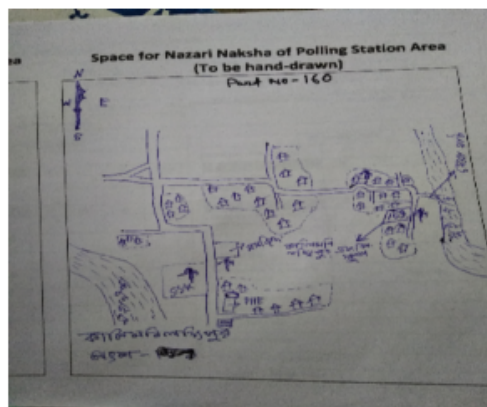

Nazri Naksha