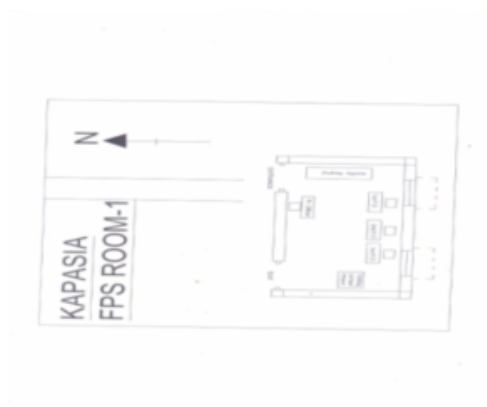

নির্বাচক নিবন্ধন আধিকারিকের স্বাক্ষর

Nazri Naksha

Google Map View

Polling Station Building Front View

Polling Station Front View

Cad View

Key MAP View

1 নাম : লতেফা বিবি স্বামীর নাম: হাবিলদার আহমেদ বাড়ির নং : n0039 বয়স : 50 লিঙ্গ : মহিলা	KSL0534412 ফটো উপলব্ধ	2 নাম : পারভীনা বিবি স্বামীর নাম: আজিজুর রহমান বাড়ির নং : n0264 বয়স : 28 লিঙ্গ : মহিলা	RJJ1556810 ফটো উপলব্ধ	3 নাম : রাহেদুল হোসেন পিতার নাম: রক্বুল হোসেন বাড়ির নং : n0227 বয়স : 27 লিঙ্গ : পুরুষ	RJJ1557024 ফটো উপলব্ধ
4 নাম : রাহেলা খাতুন স্বামীর নাম: কুশ মহম্মদ বাড়ির নং : n0015 বয়স : 55 লিঙ্গ : মহিলা	KSL0534453 ফটো উপলব্ধ	5 নাম : হারুন অল রসিদ পিতার নাম: ফরমান আলী বাড়ির নং : n0256 বয়স : 27 লিঙ্গ : পুরুষ	RJJ1557016 ফটো উপলব্ধ	6 নাম : আহাম্মদ ফরিজুদ্দিন পিতার নাম: কসির বাড়ির নং : n0007 বয়স : 57 লিঙ্গ : পুরুষ	RJJ1900117 ফটো উপলব্ধ
7 নাম : রাবিউল আলম পিতার নাম: নাজিমুল হক বাড়ির নং : n0226 বয়স : 27 লিঙ্গ : মহিলা	RJJ1556612 ফটো উপলব্ধ	8 নাম : নারগিস খাতুন স্বামীর নাম: রবিউল আলম বাড়ির নং : এন025 বয়স : 23 লিঙ্গ : মহিলা	RJJ2177723 ফটো উপলব্ধ	9 নাম : জাহানারা বেওয়া স্বামীর নাম: আব্দুল খালেক বাড়ির নং : n0039 বয়স : 66 লিঙ্গ : মহিলা	KSL0534396 ফটো উপলব্ধ
10 নাম : নাজিমা খাতুন পিতার নাম: নজরুল ইসলাম বাড়ির নং : n0234 বয়স : 31 লিঙ্গ : মহিলা	RJJ1556695 ফটো উপলব্ধ	11 নাম : মনোরুল ইসলাম পিতার নাম: কুরবান আলি বাড়ির নং : n0023 বয়স : 30 লিঙ্গ : পুরুষ	RJJ1401157 ফটো উপলব্ধ	12 নাম : জাসমিনা খাতুন স্বামীর নাম: মিরাজ আলি বাড়ির নং : নং004 বয়স : 25 লিঙ্গ : মহিলা	RJJ1852797 ফটো উপলব্ধ
13 নাম : রুপসেনা খাতুন পিতার নাম: করিমুল হক বাড়ির নং : 000289 বয়স : 26 লিঙ্গ : মহিলা	RJJ1609155 ফটো উপলব্ধ	14 নাম : ইয়াসমিন খাতুন স্বামীর নাম: আবদুল খালেক বাড়ির নং : এন0003 বয়স : 24 লিঙ্গ : মহিলা	RJJ1956697 ফটো উপলব্ধ	15 নাম : আলমগীর পিতার নাম: আজিত আলি বাড়ির নং : নং074 বয়স : 30 লিঙ্গ : পুরুষ	RJJ1655810 ফটো উপলব্ধ
16 নাম : আস্তারা বিবি স্বামীর নাম: আমিরুদ্দিন আহমেদ বাড়ির নং : n0040 বয়স : 40 লিঙ্গ : মহিলা	KSL4583142 ফটো উপলব্ধ	17 নাম : আপসারুল হুসেন পিতার নাম: ফজিলুদ্দিন আহাম্মদ বাড়ির নং : n0005 বয়স : 55 লিঙ্গ : পুরুষ	KSL0533653 ফটো উপলব্ধ	18 নাম : পবেদা বিবি স্বামীর নাম: সৌকত আলী বাড়ির নং : n0213 বয়স : 40 লিঙ্গ : মহিলা	RJJ1061498 ফটো উপলব্ধ
19 নাম : দিপালি বিবি স্বামীর নাম: সাইদুল রহমান বাড়ির নং : n0007 বয়স : 41 লিঙ্গ : মহিলা	RJJ1061399 ফটো উপলব্ধ	20 নাম : মহাম্মদ আবদুল্লা পিতার নাম: হামেদুল রহমান বাড়ির নং : নং0093 বয়স : 27 লিঙ্গ : পুরুষ	RJJ1888056 ফটো উপলব্ধ	21 নাম : হাবিবা খাতুন পিতার নাম: হামেদুল রহমান বাড়ির নং : N0093 বয়স : 27 লিঙ্গ : মহিলা	RJJ1845965 ফটো উপলব্ধ
22 নাম : মৌসুমী পারভীন পিতার নাম: সাইদুল হক বাড়ির নং : N0153 বয়স : 27 লিঙ্গ : মহিলা	RJJ1492297 ফটো উপলব্ধ	23 নাম : ফারুক আলম পিতার নাম: আহাম্মদ ফরিজুদ্দিন বাড়ির নং : N0007 বয়স : 29 লিঙ্গ : পুরুষ	RJJ1776533 ফটো উপলব্ধ	24 নাম : কহেনুর বিবি স্বামীর নাম: জাহাঙ্গির আলম বাড়ির নং : 49 বয়স : 41 লিঙ্গ : মহিলা	KSL4183786 ফটো উপলব্ধ
25 নাম : খালেদা খাতুন পিতার নাম: খাইরুল ইসলাম বাড়ির নং : n0214 বয়স : 30 লিঙ্গ : মহিলা	RJJ1401116 ফটো উপলব্ধ	26 নাম : রেখা বিবি স্বামীর নাম: ইউনুস আলি বাড়ির নং : n0258 বয়স : 33 লিঙ্গ : মহিলা	RJJ1557040 ফটো উপলব্ধ	27 নাম : মোহাম্মদ রাহুল পিতার নাম: আব্দুল সামাদ বাড়ির নং : n0055 বয়স : 28 লিঙ্গ : পুরুষ	RJJ1401074 ফটো উপলব্ধ
28 নাম : সাইদুল রহমান পিতার নাম: কশিরুদ্দিন আহাঃ বাড়ির নং : n0007 বয়স : 40 লিঙ্গ : পুরুষ	RJJ1061381 ফটো উপলব্ধ	29 নাম : ময়রুম বেওয়া স্বামীর নাম: কশির বাড়ির নং : n0007 বয়স : 76 লিঙ্গ : মহিলা	KSL4176525 ফটো উপলব্ধ	30 নাম : সেলিনা বিবি স্বামীর নাম: রবিউল হোসেন বাড়ির নং : n0072 বয়স : 28 লিঙ্গ : মহিলা	RJJ1556927 ফটো উপলব্ধ