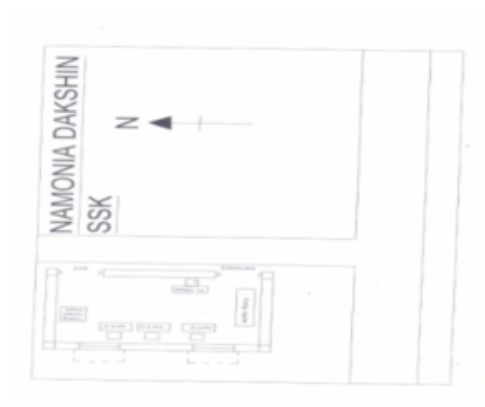

নির্বাচক নিবন্ধন আধিকারিকের স্বাক্ষর

Nazri Naksha

Google Map View

Polling Station Building Front View

Polling Station Front View

Cad View

Key MAP View

1 নাম : নার্সিস খাতুন পিতার নাম: উমেদ আলী বাড়ির নং : 17 বয়স : 36 লিঙ্গ : মহিলা	RJJ1492560 ফটো উপলব্ধ	2 নাম : জেনি খাতুন স্বামীর নাম: আকতারুল ইসলাম বাড়ির নং : n0224 বয়স : 27 লিঙ্গ : মহিলা	RJJ1565340 ফটো উপলব্ধ	3 নাম : ফেরদৌসী বেগম পিতার নাম: ফাতিকুল ইসলাম বাড়ির নং : নং033 বয়স : 25 লিঙ্গ : মহিলা	RJJ1636158 ফটো উপলব্ধ
4 নাম : বিবি সুলতান অন্যান্য নাম: ফাতেমা আলী বাড়ির নং : n0085 বয়স : 46 লিঙ্গ : পুরুষ	KSL3252376 ফটো উপলব্ধ	5 নাম : সাজ্জাদ আলী পিতার নাম: তফিকুলদিন আহাম্মেদ বাড়ির নং : n0084 বয়স : 39 লিঙ্গ : পুরুষ	KSL4720082 ফটো উপলব্ধ	6 নাম : জাহেদা বিবি স্বামীর নাম: অহিদুল ইসলাম বাড়ির নং : n0067 বয়স : 66 লিঙ্গ : মহিলা	KSL3254810 ফটো উপলব্ধ
7 নাম : রুবেনা বিবি স্বামীর নাম: আক্তারুল হোসেন বাড়ির নং : n0045 বয়স : 36 লিঙ্গ : মহিলা	RJJ0737288 ফটো উপলব্ধ	8 নাম : আহাম্মাদ খাবিরুদ্দিন পিতার নাম: সাইব বাড়ির নং : n0013 বয়স : 57 লিঙ্গ : পুরুষ	KSL3253333 ফটো উপলব্ধ	9 নাম : দুলাল আলী পিতার নাম: কলিমুদ্দিন আহাম্মাদ বাড়ির নং : n0021 বয়স : 36 লিঙ্গ : পুরুষ	RJJ1197714 ফটো উপলব্ধ
10 নাম : মজিবুর রহমান পিতার নাম: দিয়ান মহঃ বাড়ির নং : এন0050 বয়স : 66 লিঙ্গ : পুরুষ	KSL3250800 ফটো উপলব্ধ	11 নাম : রফিকুল ইসলাম পিতার নাম: মহিরুদ্দিন আহমদ বাড়ির নং : n0029 বয়স : 52 লিঙ্গ : পুরুষ	KSL3256690 ফটো উপলব্ধ	12 নাম : আফসার আলী পিতার নাম: সাহাবুদ্দিন আহাম্মেদ বাড়ির নং : n0066 বয়স : 46 লিঙ্গ : পুরুষ	KSL3257078 ফটো উপলব্ধ
13 নাম : সাবিনা ইয়াসমিন পিতার নাম: গোলাম রব্বানী বাড়ির নং : n0042 বয়স : 36 লিঙ্গ : মহিলা	RJJ0431908 ফটো উপলব্ধ	14 নাম : রজি খাতুন পিতার নাম: মায়ারুদ্দিন আহাম্মেদ বাড়ির নং : n0257 বয়স : 28 লিঙ্গ : মহিলা	RJJ1565670 ফটো উপলব্ধ	15 নাম : আবদুল খলিল পিতার নাম: নুরু মহম্মদ বাড়ির নং : n0006 বয়স : 60 লিঙ্গ : পুরুষ	KSL3259116 ফটো উপলব্ধ
16 নাম : সাবিরুল হোসেন পিতার নাম: কলিমুদ্দিন আহাম্মাদ বাড়ির নং : n0021 বয়স : 41 লিঙ্গ : পুরুষ	RJJ1197706 ফটো উপলব্ধ	17 নাম : তফিকুলদিন পিতার নাম: পালানু বাড়ির নং : n0084 বয়স : 66 লিঙ্গ : পুরুষ	KSL4585527 ফটো উপলব্ধ	18 নাম : আকতারী বিবি স্বামীর নাম: গোলাম রব্বানী বাড়ির নং : n0045 বয়স : 51 লিঙ্গ : মহিলা	KSL4183182 ফটো উপলব্ধ
19 নাম : টুল মহাঃ পিতার নাম: হাফিজ শেখ বাড়ির নং : n0230 বয়স : 28 লিঙ্গ : পুরুষ	RJJ1565407 ফটো উপলব্ধ	20 নাম : সবেদা বিবি স্বামীর নাম: সাহাবুদ্দিন আহমাদ বাড়ির নং : n0031 বয়স : 31 লিঙ্গ : মহিলা	RJJ1063759 ফটো উপলব্ধ	21 নাম : নুরজামল হক পিতার নাম: সাহাবুদ্দিন আহাঃ বাড়ির নং : n0066 বয়স : 42 লিঙ্গ : পুরুষ	RJJ1063791 ফটো উপলব্ধ
22 নাম : রহিমন বিবি স্বামীর নাম: কাবাতুল্লা বাড়ির নং : n0044 বয়স : 76 লিঙ্গ : মহিলা	KSL3251477 ফটো উপলব্ধ	23 নাম : জব্বার আলী পিতার নাম: আহঃ আলী বাড়ির নং : n0031 বয়স : 51 লিঙ্গ : পুরুষ	KSL3250354 ফটো উপলব্ধ	24 নাম : জিজিয়া বিবি স্বামীর নাম: ফজিলুদ্দিন বাড়ির নং : n0077 বয়স : 55 লিঙ্গ : মহিলা	KSL3255130 ফটো উপলব্ধ
25 নাম : সোনাথ্রি বিবি স্বামীর নাম: আবদুল মালেক বাড়ির নং : নং037 বয়স : 37 লিঙ্গ : মহিলা	RJJ1886621 ফটো উপলব্ধ	26 নাম : আনোবুর রহমান পিতার নাম: মজিবুর রহমান বাড়ির নং : বীরনগর বয়স : 42 লিঙ্গ : পুরুষ	KSL4182994 ফটো উপলব্ধ	27 নাম : সাহা আলম আলী পিতার নাম: হাফিজুদ্দিন আহম্মেদ বাড়ির নং : n0022 বয়স : 38 লিঙ্গ : পুরুষ	KSL4435145 ফটো উপলব্ধ
28 নাম : সাবিনা খাতুন স্বামীর নাম: রফিকুল ইসলাম বাড়ির নং : নং042 বয়স : 41 লিঙ্গ : মহিলা	DDW2487221 ফটো উপলব্ধ	29 নাম : হুসনারা বিবি স্বামীর নাম: তাজিমুল ইসলাম বাড়ির নং : n0028 বয়স : 61 লিঙ্গ : মহিলা	KSL3258704 ফটো উপলব্ধ	30 নাম : সাহেদা বিবি স্বামীর নাম: মহিরুদ্দিন আহাম্মাদ বাড়ির নং : n0029 বয়স : 71 লিঙ্গ : মহিলা	KSL3258845 ফটো উপলব্ধ