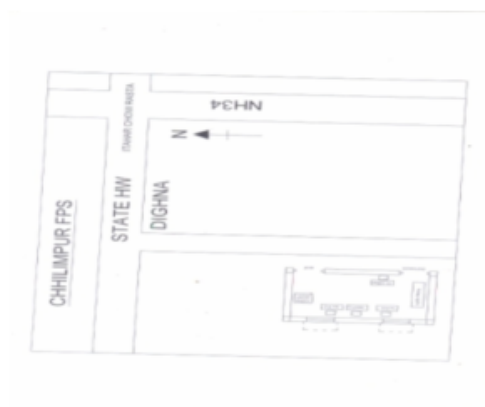

নির্বাচক নিবন্ধন আধিকারিকের স্বাক্ষর

Nazri Naksha

Google Map View

Polling Station Building Front View

Polling Station Front View

Cad View

Key MAP View

1 নাম : সাখিলা বিবি স্বামীর নাম: মুনসুর রহমান বাড়ির নং : n0002 বয়স : 43 লিঙ্গ : মহিলা	KSL4800405 ফটো উপলব্ধ	2 নাম : সালেমা বিবি স্বামীর নাম: ফরিজুদ্দিন আহম্মেদ বাড়ির নং : n0071 বয়স : 55 লিঙ্গ : মহিলা	KSL0542423 ফটো উপলব্ধ	3 নাম : হাজেরুল ইসলাম পিতার নাম: আফিজুদ্দিন আহম্মাদ বাড়ির নং : n0092 বয়স : 39 লিঙ্গ : পুরুষ	KSL4719399 ফটো উপলব্ধ
4 নাম : আলফাতমা বিবি স্বামীর নাম: আমসার আলী বাড়ির নং : n00103 বয়স : 33 লিঙ্গ : মহিলা	RJJ1198498 ফটো উপলব্ধ	5 নাম : ফাতেমা বিবি স্বামীর নাম: বদিকাদিন বাড়ির নং : n0106 বয়স : 81 লিঙ্গ : মহিলা	KSL4590634 ফটো উপলব্ধ	6 নাম : মিজানুর রহমান পিতার নাম: মুনসুর রহমান বাড়ির নং : এন0102 বয়স : 22 লিঙ্গ : পুরুষ	RJJ2068880 ফটো উপলব্ধ
7 নাম : আলতাভ হুসেন পিতার নাম: মহবুল হক বাড়ির নং : এন159 বয়স : 24 লিঙ্গ : পুরুষ	RJJ2144194 ফটো উপলব্ধ	8 নাম : সুলতান আলী পিতার নাম: ভেমল সেখ বাড়ির নং : n0102 বয়স : 56 লিঙ্গ : পুরুষ	KSL1338490 ফটো উপলব্ধ	9 নাম : রাজিয়া খাতুন স্বামীর নাম: আজহার হোসেন বাড়ির নং : এন0053 বয়স : 22 লিঙ্গ : মহিলা	RJJ2100436 ফটো উপলব্ধ
10 নাম : তুলিমন বিবি স্বামীর নাম: আহমুদ্দিন সেখ বাড়ির নং : n0004 বয়স : 60 লিঙ্গ : মহিলা	KSL0543561 ফটো উপলব্ধ	11 নাম : আমিনা বিবি স্বামীর নাম: হামেদুর রহমান বাড়ির নং : n0078 বয়স : 52 লিঙ্গ : মহিলা	KSL0542829 ফটো উপলব্ধ	12 নাম : মমতাজ বেগম স্বামীর নাম: মহাঃ মহসিন আলী বাড়ির নং : n0003 বয়স : 56 লিঙ্গ : মহিলা	KSL3264645 ফটো উপলব্ধ
13 নাম : মহাঃ জাহাঙ্গীর আলম পিতার নাম: আমেনুর রহমান বাড়ির নং : n0244 বয়স : 31 লিঙ্গ : পুরুষ	RJJ1529007 ফটো উপলব্ধ	14 নাম : আলমগীর আলী পিতার নাম: সওকত আলী বাড়ির নং : n0070 বয়স : 35 লিঙ্গ : পুরুষ	RJJ1294966 ফটো উপলব্ধ	15 নাম : আব্দুল রাজ্জাক পিতার নাম: মাজেদুর রহমান বাড়ির নং : এন0060 বয়স : 22 লিঙ্গ : পুরুষ	RJJ2096014 ফটো উপলব্ধ
16 নাম : আজহার হোসেন পিতার নাম: মহবুল হক বাড়ির নং : এন258 বয়স : 22 লিঙ্গ : পুরুষ	RJJ2143097 ফটো উপলব্ধ	17 নাম : আকমাল হোসেন পিতার নাম: আরজাউল হক বাড়ির নং : N-0137 বয়স : 28 লিঙ্গ : পুরুষ	RJJ1634310 ফটো উপলব্ধ	18 নাম : মিনসারুল হক পিতার নাম: কাশিকুদ্দিন আহগা বাড়ির নং : n0060 বয়স : 41 লিঙ্গ : পুরুষ	KSL4191821 ফটো উপলব্ধ
19 নাম : দুলাল হোসেন পিতার নাম: আব্দুল লতিফ বাড়ির নং : n0108 বয়স : 30 লিঙ্গ : পুরুষ	RJJ1403369 ফটো উপলব্ধ	20 নাম : আনুরা বিবি স্বামীর নাম: বিশ মোহাম্মদ বাড়ির নং : n0018 বয়স : 54 লিঙ্গ : মহিলা	KSL0543264 ফটো উপলব্ধ	21 নাম : মোসারারফ হোসেন পিতার নাম: মফিজুদ্দিন আহম্মাদ বাড়ির নং : এন0006 বয়স : 24 লিঙ্গ : পুরুষ	RJJ2069300 ফটো উপলব্ধ
22 নাম : আকতারুল হোসেন পিতার নাম: সাদ্দাক হোসেন বাড়ির নং : এন0127 বয়স : 49 লিঙ্গ : পুরুষ	RJJ1792845 ফটো উপলব্ধ	23 নাম : রাজ্জাক আলী পিতার নাম: বুধু শেখ বাড়ির নং : n0237 বয়স : 29 লিঙ্গ : পুরুষ	RJJ1528934 ফটো উপলব্ধ	24 নাম : হোসেন আলি পিতার নাম: মকসেদ আলি বাড়ির নং : n0049 বয়স : 28 লিঙ্গ : পুরুষ	RJJ0929794 ফটো উপলব্ধ
25 নাম : আতাবুল হক পিতার নাম: দুলাল হক বাড়ির নং : এন0201 বয়স : 22 লিঙ্গ : পুরুষ	RJJ2069565 ফটো উপলব্ধ	26 নাম : শিল্পী খাতুন পিতার নাম: দুলাল হক বাড়ির নং : এন0201 বয়স : 21 লিঙ্গ : মহিলা	RJJ2084879 ফটো উপলব্ধ	27 নাম : মেহেরজান বিবি স্বামীর নাম: তাসিকুদ্দিন আহম্মাদ বাড়ির নং : n0020 বয়স : 77 লিঙ্গ : মহিলা	KSL0542159 ফটো উপলব্ধ
28 নাম : রুনা লাইলা স্বামীর নাম: আফজাল আলী রহমান বাড়ির নং : n0001 বয়স : 33 লিঙ্গ : মহিলা	RJJ1065168 ফটো উপলব্ধ	29 নাম : আনসারুল ইসলাম পিতার নাম: হামেদুর রহমান বাড়ির নং : n0078 বয়স : 32 লিঙ্গ : পুরুষ	RJJ1321744 ফটো উপলব্ধ	30 নাম : আহিদার রহমান পিতার নাম: অবাইদুর রহমান বাড়ির নং : N0001 বয়স : 25 লিঙ্গ : মহিলা	RJJ1791367 ফটো উপলব্ধ