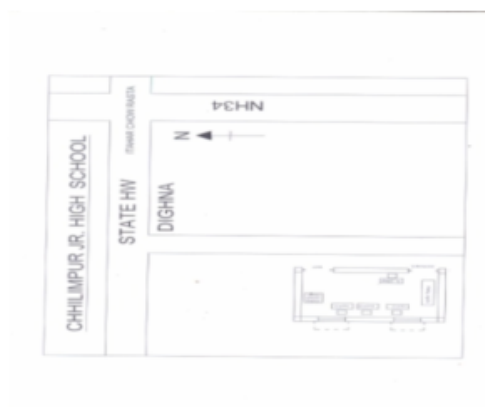

নির্বাচক নিবন্ধন আধিকারিকের স্বাক্ষর

Nazri Naksha

Google Map View

Polling Station Building Front View

Polling Station Front View

Cad View

Key MAP View

1 নাম : রফিক আলী পিতার নাম: কাশিরুদ্দিন আহম্মাদ বাড়ির নং : n0113 বয়স : 48 লিঙ্গ : পুরুষ	KSL3263605 ফটো উপলব্ধ	2 নাম : মনসুর রহমান পিতার নাম: নফিলুদ্দিন আহম্মাদ বাড়ির নং : n0003 বয়স : 50 লিঙ্গ : পুরুষ	KSL0545129 ফটো উপলব্ধ	3 নাম : মালতী বিবি স্বামীর নাম: মনসুর রহমান বাড়ির নং : n0045 বয়স : 45 লিঙ্গ : মহিলা	KSL4800645 ফটো উপলব্ধ
4 নাম : ফরিদা খাতুন স্বামীর নাম: মাহিনুর ইসলাম বাড়ির নং : n0074 বয়স : 34 লিঙ্গ : মহিলা	RJJ1065721 ফটো উপলব্ধ	5 নাম : রজিনা পারভীন স্বামীর নাম: বকুল হোসেন বাড়ির নং : nং048 বয়স : 29 লিঙ্গ : মহিলা	RJJ1944701 ফটো উপলব্ধ	6 নাম : আনেশা বিবি পিতার নাম: দানেশ মোহাম্মাদ বাড়ির নং : n0086 বয়স : 60 লিঙ্গ : মহিলা	KSL0053686 ফটো উপলব্ধ
7 নাম : সাদেক আলী পিতার নাম: ফজিলুদ্দিন আহাম্মাদ শেখ বাড়ির নং : n0074 বয়স : 62 লিঙ্গ : পুরুষ	KSL0545798 ফটো উপলব্ধ	8 নাম : সেখ রৌশন আলম পিতার নাম: হাবিব আলম বাড়ির নং : n0150 বয়স : 29 লিঙ্গ : পুরুষ	RJJ1529114 ফটো উপলব্ধ	9 নাম : সালমা খাতুন পিতার নাম: সামাজুদ্দিন আহাম্মাদ বাড়ির নং : nং 084 বয়স : 24 লিঙ্গ : মহিলা	RJJ1878032 ফটো উপলব্ধ
10 নাম : আফলাতুন খাতুন স্বামীর নাম: মোহাঃ হানিফ বাড়ির নং : n0090 বয়স : 58 লিঙ্গ : মহিলা	KSL0546911 ফটো উপলব্ধ	11 নাম : পচা মহাম্মাদ পিতার নাম: নসাই সেখ বাড়ির নং : n0022 বয়স : 50 লিঙ্গ : পুরুষ	KSL0545483 ফটো উপলব্ধ	12 নাম : আরফাজ আলম পিতার নাম: জাহাঙ্গীর আলম বাড়ির নং : এন0116 বয়স : 21 লিঙ্গ : পুরুষ	RJJ2069235 ফটো উপলব্ধ
13 নাম : বুলবুলি বিবি স্বামীর নাম: আনেশুর রহমান বাড়ির নং : n0003 বয়স : 41 লিঙ্গ : মহিলা	KSL4437604 ফটো উপলব্ধ	14 নাম : মুস্তাকিম আলী পিতার নাম: রফিক আলী বাড়ির নং : nং 113 বয়স : 24 লিঙ্গ : পুরুষ	RJJ1878735 ফটো উপলব্ধ	15 নাম : ফরাদ আলি পিতার নাম: আব্দুল কাদের বাড়ির নং : n0065 বয়স : 31 লিঙ্গ : পুরুষ	RJJ1065465 ফটো উপলব্ধ
16 নাম : তারাবুল হক পিতার নাম: মফিজুদ্দিন আহাম্মাদ বাড়ির নং : n0106 বয়স : 41 লিঙ্গ : পুরুষ	KSL4592259 ফটো উপলব্ধ	17 নাম : নূর বানু বিবি স্বামীর নাম: মোস্তাফিজ আলম বাড়ির নং : এন003 বয়স : 40 লিঙ্গ : মহিলা	RJJ1980895 ফটো উপলব্ধ	18 নাম : মেনোকা বিবি স্বামীর নাম: মোহাম্মাদ সাবের আলি বাড়ির নং : n0112 বয়স : 64 লিঙ্গ : মহিলা	KSL4194239 ফটো উপলব্ধ
19 নাম : আসমিনা বিবি স্বামীর নাম: সরিফুল ইসলাম বাড়ির নং : n0047 বয়স : 37 লিঙ্গ : মহিলা	KSL4719514 ফটো উপলব্ধ	20 নাম : বাসেদা বিবি অন্যান্য পরিচয়: তারাবুল হক বাড়ির নং : n0003 বয়স : 40 লিঙ্গ : মহিলা	RJJ1065739 ফটো উপলব্ধ	21 নাম : মাজারুল ইসলাম পিতার নাম: সাদেক আলি বাড়ির নং : nং 074 বয়স : 26 লিঙ্গ : পুরুষ	RJJ1878636 ফটো উপলব্ধ
22 নাম : বাউলি বিবি স্বামীর নাম: অবির সেখ বাড়ির নং : n0119 বয়স : 62 লিঙ্গ : মহিলা	KSL4193645 ফটো উপলব্ধ	23 নাম : ওয়াসিম আক্রাম পিতার নাম: ঘংকু হুসেন বাড়ির নং : এন0112 বয়স : 21 লিঙ্গ : পুরুষ	RJJ2069243 ফটো উপলব্ধ	24 নাম : গোলাম রুব্বানি পিতার নাম: নসিরুদ্দিন আহাম্মাদ বাড়ির নং : n0096 বয়স : 50 লিঙ্গ : পুরুষ	KSL0545673 ফটো উপলব্ধ
25 নাম : সেফালী খাতুন পিতার নাম: হামেদুর রহমান বাড়ির নং : n0081 বয়স : 34 লিঙ্গ : মহিলা	RJJ1198985 ফটো উপলব্ধ	26 নাম : সাহিনা বানু পিতার নাম: সমিরুদ্দিন আহাঃ বাড়ির নং : n0136 বয়স : 30 লিঙ্গ : মহিলা	RJJ1446376 ফটো উপলব্ধ	27 নাম : হাসেনা বিবি স্বামীর নাম: ফরিজুদ্দিন আহাম্মাদ বাড়ির নং : n0045 বয়স : 67 লিঙ্গ : মহিলা	KSL0545855 ফটো উপলব্ধ
28 নাম : বুলি বিবি স্বামীর নাম: আজিমুদ্দিন আহাম্মাদ বাড়ির নং : n0012 বয়স : 55 লিঙ্গ : মহিলা	KSL0545731 ফটো উপলব্ধ	29 নাম : মাফুজা বিবি স্বামীর নাম: পচা মহাম্মাদ বাড়ির নং : n0022 বয়স : 49 লিঙ্গ : মহিলা	KSL0545491 ফটো উপলব্ধ	30 নাম : মাসেরুল রহমান পিতার নাম: পচা মহাম্মাদ বাড়ির নং : কাপাশিয়া বয়স : 24 লিঙ্গ : পুরুষ	RJJ2200285 ফটো উপলব্ধ