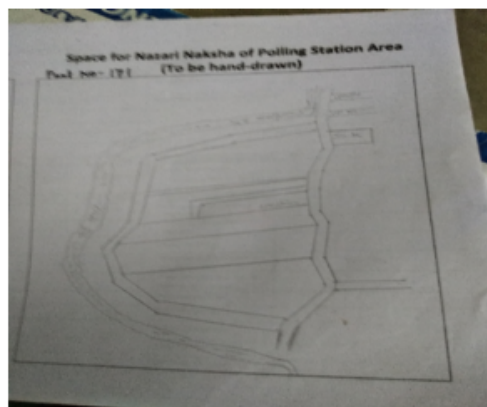

Nazri Naksha