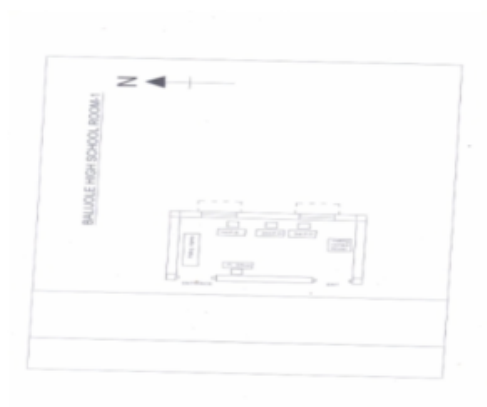

নির্বাচক নিবন্ধন আধিকারিকের স্বাক্ষর

Nazri Naksha

Google Map View

Polling Station Building Front View

Polling Station Front View

Cad View

Key MAP View

1	RJJ2033991	নাম : কাবুল হক মায়ের নাম: লতেফা বাড়ির নং: না বয়স : 27 লিঙ্গ : পুরুষ	ফটো উপলব্ধ	2	KSL1503085	নাম : ফাইজুল হক পিতার নাম: রবির সেখ বাড়ির নং : n0144 বয়স : 48 লিঙ্গ : পুরুষ	ফটো উপলব্ধ	3	RJJ1247097	নাম : সান্ত বর্মন পিতার নাম: উমা কান্ত বর্মন বাড়ির নং : n0138 বয়স : 29 লিঙ্গ : পুরুষ	ফটো উপলব্ধ
4	DMG0530378	নাম : খালেক আলী পিতার নাম: সফিউদ্দিন বাড়ির নং : না বয়স : 54 লিঙ্গ : পুরুষ	ফটো উপলব্ধ	5	RJJ1621838	নাম : বিপুল চন্দ্র বর্মন পিতার নাম: নেপাল চন্দ্র বর্মন বাড়ির নং : এন-0100 বয়স : 26 লিঙ্গ : পুরুষ	ফটো উপলব্ধ	6	UXO1518505	নাম : আনজেল বর্মন পিতার নাম: খালেক আলী বাড়ির নং : না বয়স : 20 লিঙ্গ : পুরুষ	ফটো উপলব্ধ
7	KSL0068551	নাম : মনি বর্মন স্বামীর নাম: জয়দেব বর্মন বর্মন বাড়ির নং : n0114 বয়স : 49 লিঙ্গ : মহিলা	ফটো উপলব্ধ	8	RJJ1337534	নাম : সন্জু বর্মন পিতার নাম: কেকারু বর্মন বাড়ির নং : n0102 বয়স : 30 লিঙ্গ : পুরুষ	ফটো উপলব্ধ	9	KSL1503200	নাম : রেজুয়ানা খাতুন স্বামীর নাম: ফাইজুল হক বাড়ির নং : n0145 বয়স : 47 লিঙ্গ : মহিলা	ফটো উপলব্ধ
10	KSL1657345	নাম : আল্লাউদ্দিন আহাম্মাদ পিতার নাম: সমসের আলি বাড়ির নং : n0138 বয়স : 73 লিঙ্গ : পুরুষ	ফটো উপলব্ধ	11	WB/05/034/039570	নাম : লতেফা বেওয়া স্বামীর নাম: পচকটু বাড়ির নং : n0133 বয়স : 54 লিঙ্গ : মহিলা	ফটো উপলব্ধ	12	RJJ1621572	নাম : জয়ন্তী বর্মন স্বামীর নাম: পবন চন্দ্র বর্মন বাড়ির নং : এন-0109 বয়স : 31 লিঙ্গ : মহিলা	ফটো উপলব্ধ
13	RJJ1621705	নাম : দীপিকা বর্মন পিতার নাম: ধীরেন বর্মন বাড়ির নং : এন-0108 বয়স : 25 লিঙ্গ : মহিলা	ফটো উপলব্ধ	14	RJJ1621630	নাম : পাৰ্বা বর্মন পিতার নাম: কেকারু বর্মন বাড়ির নং : এন-0102 বয়স : 28 লিঙ্গ : পুরুষ	ফটো উপলব্ধ	15	RJJ0053926	নাম : ময়লানী বর্মন স্বামীর নাম: কেকারু বর্মন বাড়ির নং : n0102 বয়স : 43 লিঙ্গ : মহিলা	ফটো উপলব্ধ
16	RJJ1621218	নাম : পারুল বর্মন পিতার নাম: ভবেশ বর্মন বাড়ির নং : এন-0039 বয়স : 26 লিঙ্গ : মহিলা	ফটো উপলব্ধ	17	RJJ1621176	নাম : ছায়া বর্মন পিতার নাম: গোপেন বিহারী বর্মন বাড়ির নং : এন-0057 বয়স : 25 লিঙ্গ : মহিলা	ফটো উপলব্ধ	18	WB/05/034/042323	নাম : কেকারু বর্মন পিতার নাম: ভূপাল বর্মন বাড়ির নং : n0102 বয়স : 54 লিঙ্গ : পুরুষ	ফটো উপলব্ধ
19	RJJ1337468	নাম : সুরত বর্মন পিতার নাম: কেকারু বর্মন বাড়ির নং : n0102 বয়স : 30 লিঙ্গ : পুরুষ	ফটো উপলব্ধ	20	KSL4507612	নাম : আলম হোসেন পিতার নাম: আলাউদ্দিন বাড়ির নং : n0137 বয়স : 54 লিঙ্গ : পুরুষ	ফটো উপলব্ধ	21	RJJ1526359	নাম : মহেশ বর্মন পিতার নাম: দীনেশ চন্দ্র বর্মন বাড়ির নং : n0182 বয়স : 38 লিঙ্গ : পুরুষ	ফটো উপলব্ধ
22	RJJ0606905	নাম : আল্পনা বর্মন স্বামীর নাম: গোল গেলিন্দ বর্মন বাড়ির নং : n0148 বয়স : 37 লিঙ্গ : মহিলা	ফটো উপলব্ধ	23	RJJ1621390	নাম : কল্যাণ বর্মন পিতার নাম: চৈতন্য বর্মন বাড়ির নং : এন-0123 বয়স : 25 লিঙ্গ : পুরুষ	ফটো উপলব্ধ	24	RJJ2084317	নাম : কমলা বর্মন স্বামীর নাম: সঞ্জু বর্মন বাড়ির নং : না বয়স : 29 লিঙ্গ : মহিলা	ফটো উপলব্ধ
25	RJJ2120301	নাম : পবেরুল হক পিতার নাম: আলম মহাম্মাদ বাড়ির নং : এন0137 বয়স : 23 লিঙ্গ : পুরুষ	ফটো উপলব্ধ	26	RJJ1721927	নাম : সাহেরা স্বামীর নাম: শুকু মহম্মাদ বাড়ির নং : n0141 বয়স : 58 লিঙ্গ : মহিলা	ফটো উপলব্ধ	27	RJJ2033108	নাম : বাবুল হক মায়ের নাম: লতেফা বাড়ির নং : না বয়স : 31 লিঙ্গ : পুরুষ	ফটো উপলব্ধ
28	RJJ1337609	নাম : সুচিত্রা বর্মন স্বামীর নাম: সুরত বর্মন বাড়ির নং : n0102 বয়স : 29 লিঙ্গ : মহিলা	ফটো উপলব্ধ	29	RJJ2158624	নাম : বলরাম বর্মন পিতার নাম: কেকারু বর্মন বাড়ির নং : n0102 বয়স : 21 লিঙ্গ : পুরুষ	ফটো উপলব্ধ	30	WB/05/034/042544	নাম : জয়দেব বর্মন পিতার নাম: সত্যচরণ বর্মন বাড়ির নং : n0114 বয়স : 53 লিঙ্গ : পুরুষ	ফটো উপলব্ধ