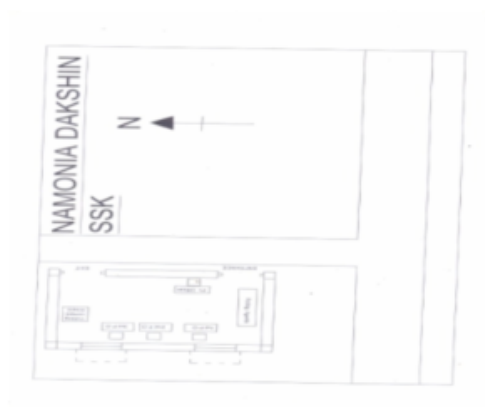

নির্বাচক নিবন্ধন আধিকারিকের স্বাক্ষর

Nazri Naksha

Google Map View

Polling Station Building Front View

Polling Station Front View

Cad View

Key MAP View

1 নাম : মহাঃ সাহিদুল্লাহ পিতার নাম: তোফাজ্জুল হক বাড়ির নং : n0046 বয়স : 30 লিঙ্গ : পুরুষ	RJJ1205822 ফটো উপলব্ধ	2 নাম : আনারুল হক পিতার নাম: আকতার হোসেন বাড়ির নং : 59 বয়স : 27 লিঙ্গ : পুরুষ	RJJ1498112 ফটো উপলব্ধ	3 নাম : সানোয়ারা বিবি স্বামীর নাম: উজির হোসেন বাড়ির নং : n0040 বয়স : 55 লিঙ্গ : মহিলা	RJJ1742972 ফটো উপলব্ধ
4 নাম : পারভীন বিবি স্বামীর নাম: গোলান এসদানী বাড়ির নং : n0025 বয়স : 34 লিঙ্গ : মহিলা	RJJ0848259 ফটো উপলব্ধ	5 নাম : রকেয়া খাতুন স্বামীর নাম: আমিনুল হক বাড়ির নং : n0029 বয়স : 38 লিঙ্গ : মহিলা	KSL4441804 ফটো উপলব্ধ	6 নাম : আমজাদ হোসেন পিতার নাম: মহা হাবিবুল বাড়ির নং : n0023 বয়স : 33 লিঙ্গ : পুরুষ	RJJ0623397 ফটো উপলব্ধ
7 নাম : রেহেনা বিবি স্বামীর নাম: বাদিরুদ্দিন বাড়ির নং : n0107 বয়স : 37 লিঙ্গ : মহিলা	KSL4722773 ফটো উপলব্ধ	8 নাম : আশিফ ইব্রাহিম পিতার নাম: মোহাম্মদ সানাউল্লাহ বাড়ির নং : n0041 বয়স : 30 লিঙ্গ : পুরুষ	RJJ1410794 ফটো উপলব্ধ	9 নাম : রুকসানা ইয়াসমিন স্বামীর নাম: নাজির হোসেন বাড়ির নং : n0040 বয়স : 50 লিঙ্গ : মহিলা	KSL4204426 ফটো উপলব্ধ
10 নাম : হেফজুর রহমান পিতার নাম: মজিবুর রহমান বাড়ির নং : এন0017 বয়স : 22 লিঙ্গ : পুরুষ	RJJ2050870 ফটো উপলব্ধ	11 নাম : মহাঃ হাসানুজ্জামান পিতার নাম: নাজির হোসেন বাড়ির নং : 40 বয়স : 27 লিঙ্গ : পুরুষ	RJJ1498153 ফটো উপলব্ধ	12 নাম : সফিকুল ইসলাম পিতার নাম: মোহাঃ মুশা বাড়ির নং : n0128 বয়স : 44 লিঙ্গ : পুরুষ	KSL3839446 ফটো উপলব্ধ
13 নাম : আব্দুল মতিন পিতার নাম: আব্দুল মান্নান বাড়ির নং : n0007 বয়স : 65 লিঙ্গ : পুরুষ	RJJ1743848 ফটো উপলব্ধ	14 নাম : মোহাঃ সানাউল্লাহ স্বামীর নাম: মোহাঃ সানাউল্লাহ হক বাড়ির নং : n0041 বয়স : 30 লিঙ্গ : মহিলা	RJJ1745660 ফটো উপলব্ধ	15 নাম : মালেকুসতুর পিতার নাম: ফাইজুদ্দিন আলী বাড়ির নং : n0038 বয়স : 61 লিঙ্গ : পুরুষ	RJJ1718881 ফটো উপলব্ধ
16 নাম : সাইদুর রহমান পিতার নাম: মহা ইব্রাহিম বাড়ির নং : n0015 বয়স : 55 লিঙ্গ : পুরুষ	RJJ1730829 ফটো উপলব্ধ	17 নাম : নুরজামাল পিতার নাম: আরজাউল হক বাড়ির নং : N0008 বয়স : 24 লিঙ্গ : পুরুষ	RJJ1870021 ফটো উপলব্ধ	18 নাম : জালালুদ্দিন মোহাঃ পিতার নাম: লালি মোহাঃ বাড়ির নং : n0010 বয়স : 68 লিঙ্গ : পুরুষ	RJJ1726272 ফটো উপলব্ধ
19 নাম : মেসের আলী পিতার নাম: ইউনুস মহম্মাদ বাড়ির নং : n0116 বয়স : 62 লিঙ্গ : পুরুষ	RJJ1735588 ফটো উপলব্ধ	20 নাম : সারিফুল হক পিতার নাম: মোহাঃ এহিয়া বাড়ির নং : n0102 বয়স : 29 লিঙ্গ : পুরুষ	RJJ0745182 ফটো উপলব্ধ	21 নাম : রোজিনা খাতুন স্বামীর নাম: সফিকুল রহমান বাড়ির নং : 88 বয়স : 29 লিঙ্গ : মহিলা	RJJ1498377 ফটো উপলব্ধ
22 নাম : নুরুল ইসলাম পিতার নাম: আয়েশ মহম্মাদ মোহাঃ বাড়ির নং : n0046 বয়স : 71 লিঙ্গ : পুরুষ	RJJ1716612 ফটো উপলব্ধ	23 নাম : আসমা খাতুন স্বামীর নাম: মোহাঃ সাইদুল্লাহ বাড়ির নং : নং090 বয়স : 29 লিঙ্গ : মহিলা	RJJ1659325 ফটো উপলব্ধ	24 নাম : সরিফন বিবি স্বামীর নাম: উমর আলী বাড়ির নং : n0020 বয়স : 59 লিঙ্গ : মহিলা	RJJ2136786 ফটো উপলব্ধ
25 নাম : লতিফুর রহমান পিতার নাম: আজিজুর রহমান বাড়ির নং : n0100 বয়স : 52 লিঙ্গ : পুরুষ	KSL4204806 ফটো উপলব্ধ	26 নাম : রবিউল হক পিতার নাম: মোঃ জমসেদ আলী বাড়ির নং : নং0109 বয়স : 26 লিঙ্গ : পুরুষ	RJJ1817741 ফটো উপলব্ধ	27 নাম : নাসিমা বিবি স্বামীর নাম: আব্দুস সাত্তার বাড়ির নং : n0097 বয়স : 33 লিঙ্গ : মহিলা	RJJ0933556 ফটো উপলব্ধ
28 নাম : নুরুল ইসলাম পিতার নাম: হজরত আলী বাড়ির নং : n0097 বয়স : 65 লিঙ্গ : পুরুষ	RJJ1889997 ফটো উপলব্ধ	29 নাম : মোহাঃ সারিফ আলী পিতার নাম: মোহাঃ হাবিবুল বাড়ির নং : n0023 বয়স : 30 লিঙ্গ : পুরুষ	KSL4802518 ফটো উপলব্ধ	30 নাম : সফিকুল রহমান পিতার নাম: সাইদুর রহমান বাড়ির নং : n0088 বয়স : 33 লিঙ্গ : পুরুষ	RJJ1074939 ফটো উপলব্ধ