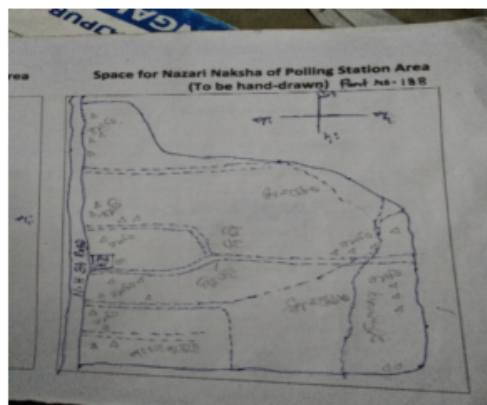

Nazri Naksha