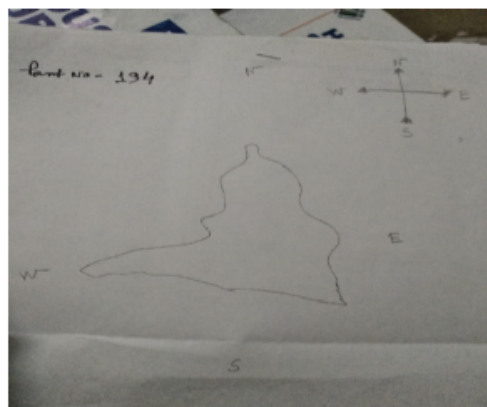

Nazri Naksha