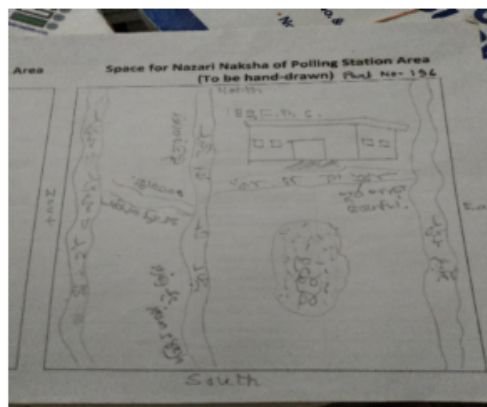

Nazri Naksha