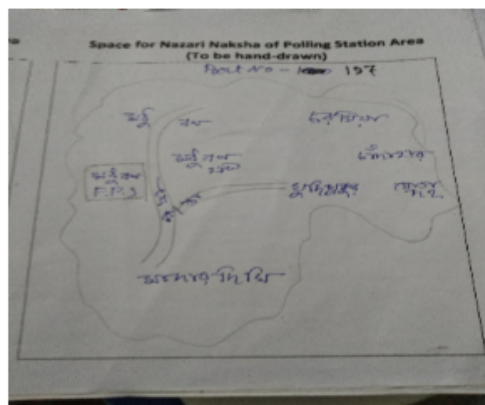

Nazri Naksha