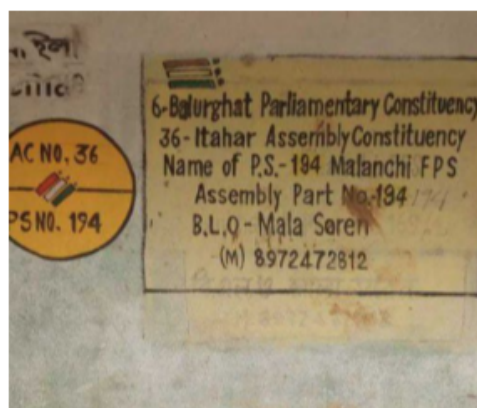

নির্বাচক নিবন্ধন আধিকারিকের স্বাক্ষর

Nazri Naksha

Google Map View

Polling Station Building Front View

Polling Station Front View

Cad View

Key MAP View

1 নাম : সালেমা বেগুয়া স্বামীর নাম : হারুণ আল রশিদ বাড়ির নং : n0011 বয়স : 80 লিঙ্গ : মহিলা	RJJ1710789 ফটো উপলব্ধ	2 নাম : আনজেরা বিবি স্বামীর নাম : মোহাম্মদ হক বাড়ির নং : 225 বয়স : 23 লিঙ্গ : মহিলা	RJJ1573575 ফটো উপলব্ধ	3 নাম : তাসনাতুল হুসন পিতার নাম : আনিসুল হক বাড়ির নং : N008 বয়স : 23 লিঙ্গ : মহিলা	RJJ1858604 ফটো উপলব্ধ
4 নাম : সাহা আলম পিতার নাম : আমজাদ আলি বাড়ির নং : 0024 বয়স : 33 লিঙ্গ : পুরুষ	RJJ0854323 ফটো উপলব্ধ	5 নাম : মহিদুর রহমান পিতার নাম : ফজলুল হক বাড়ির নং : n0119 বয়স : 45 লিঙ্গ : পুরুষ	KSL4257580 ফটো উপলব্ধ	6 নাম : নরজাহান বিবি স্বামীর নাম : মহাঃ সাহাজাহান বাড়ির নং : n0034 বয়স : 23 লিঙ্গ : মহিলা	RJJ1212968 ফটো উপলব্ধ
7 নাম : আশরাফুল পিতার নাম : হারুণ আল রশিদ বাড়ির নং : 28 বয়স : 28 লিঙ্গ : পুরুষ	RJJ0754531 ফটো উপলব্ধ	8 নাম : হাজেরা খাতুন স্বামীর নাম : খলিল আলী বাড়ির নং : n0025 বয়স : 29 লিঙ্গ : মহিলা	RJJ1305028 ফটো উপলব্ধ	9 নাম : আমিনুল ইসলাম পিতার নাম : মহঃ নেজামুদ্দিন বাড়ির নং : N0011 বয়স : 23 লিঙ্গ : পুরুষ	RJJ2071892 ফটো উপলব্ধ
10 নাম : মহাঃ আফতুজ্জামান পিতার নাম : মহাঃ মাসুম বাড়ির নং : n0033 বয়স : 33 লিঙ্গ : পুরুষ	RJJ0753780 ফটো উপলব্ধ	11 নাম : বরজাহান আলী পিতার নাম : জয়নাল বাড়ির নং : n0023 বয়স : 34 লিঙ্গ : পুরুষ	RJJ0937821 ফটো উপলব্ধ	12 নাম : মহাঃ সাইফুদ্দিন পিতার নাম : আব্দুল রহমান বাড়ির নং : n0014 বয়স : 33 লিঙ্গ : পুরুষ	RJJ0937789 ফটো উপলব্ধ
13 নাম : রেজাউল করিম পিতার নাম : আব্দুল মালেক বাড়ির নং : n0036 বয়স : 25 লিঙ্গ : পুরুষ	RJJ1417419 ফটো উপলব্ধ	14 নাম : সাবিনুর ইয়াসমিন ইয়াসমিন স্বামীর নাম : নেয়ামাতুল্লাহ বাড়ির নং : n0011 বয়স : 35 লিঙ্গ : মহিলা	RJJ1417443 ফটো উপলব্ধ	15 নাম : মহাঃ সামউল পিতার নাম : আব্দুর রাসিদ বাড়ির নং : n0023 বয়স : 33 লিঙ্গ : পুরুষ	RJJ1212869 ফটো উপলব্ধ
16 নাম : আতাউল রহমান পিতার নাম : আসগর মুন্সী বাড়ির নং : n0043 বয়স : 30 লিঙ্গ : পুরুষ	KSL4223137 ফটো উপলব্ধ	17 নাম : মমতাজ বেগম স্বামীর নাম : সাহা আলম বাড়ির নং : এন0024 বয়স : 25 লিঙ্গ : মহিলা	RJJ2085843 ফটো উপলব্ধ	18 নাম : সাহানারা খাতুন পিতার নাম : সফিকুল আলম বাড়ির নং : n0153 বয়স : 26 লিঙ্গ : মহিলা	RJJ1573542 ফটো উপলব্ধ
19 নাম : রোসনাতুল বিবি স্বামীর নাম : জিয়াউল হক বাড়ির নং : n0019 বয়স : 39 লিঙ্গ : মহিলা	RJJ0754556 ফটো উপলব্ধ	20 নাম : মোহাঃ ইসলাম পিতার নাম : ফজর আলী বাড়ির নং : n0168 বয়স : 25 লিঙ্গ : পুরুষ	RJJ1574904 ফটো উপলব্ধ	21 নাম : আদেবিন বিবি স্বামীর নাম : কাবির আলী বাড়ির নং : 32 বয়স : 39 লিঙ্গ : মহিলা	RJJ1504653 ফটো উপলব্ধ
22 নাম : এনামুল হক পিতার নাম : আব্দুল সামাদ বাড়ির নং : n0029 বয়স : 55 লিঙ্গ : পুরুষ	RJJ1746445 ফটো উপলব্ধ	23 নাম : সাইফুল ইসলাম পিতার নাম : সামসুল হক বাড়ির নং : 0017 বয়স : 23 লিঙ্গ : পুরুষ	RJJ1857101 ফটো উপলব্ধ	24 নাম : ইদুল জোহক পিতার নাম : আবেদুর রহমান বাড়ির নং : এন0043 বয়স : 24 লিঙ্গ : পুরুষ	RJJ2122638 ফটো উপলব্ধ
25 নাম : সেন্জার হোসেন পিতার নাম : সানাউল্লা বাড়ির নং : এন0013 বয়স : 20 লিঙ্গ : পুরুষ	RJJ2122778 ফটো উপলব্ধ	26 নাম : সাকির আলী পিতার নাম : এনামুল হক বাড়ির নং : n0167 বয়স : 24 লিঙ্গ : পুরুষ	RJJ1574896 ফটো উপলব্ধ	27 নাম : মানতাসুল বিবি স্বামীর নাম : জিয়াউল হক বাড়ির নং : n0037 বয়স : 33 লিঙ্গ : মহিলা	RJJ1084581 ফটো উপলব্ধ
28 নাম : হুমায়ন কবীর পিতার নাম : আব্দুর রসিদ বাড়ির নং : 23 বয়স : 27 লিঙ্গ : পুরুষ	RJJ1504497 ফটো উপলব্ধ	29 নাম : আসমারা খাতুন স্বামীর নাম : আব্দুল আলি বাড়ির নং : N0037 বয়স : 24 লিঙ্গ : মহিলা	RJJ1858422 ফটো উপলব্ধ	30 নাম : আনজেরা বিবি স্বামীর নাম : সানাউল্লা বাড়ির নং : n0013 বয়স : 30 লিঙ্গ : মহিলা	RJJ0754572 ফটো উপলব্ধ