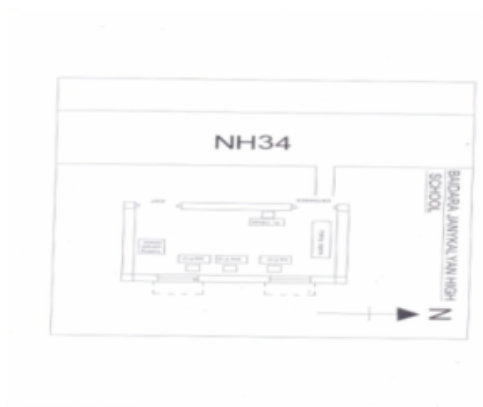

নির্বাচক নিবন্ধন আধিকারিকের স্বাক্ষর

Nazri Naksha

Google Map View

Polling Station Building Front View

Polling Station Front View

Cad View

Key MAP View

1 নাম : ইব্রাহিম হক পিতার নাম: জমশেদ আলী বাড়ির নং : এন০২১১ বয়স : 23 লিঙ্গ : পুরুষ	RJJ1954379 ফটো উপলব্ধ	2 নাম : কাঞ্চন চৌধুরী পিতার নাম: ডুগু চৌধুরী বাড়ির নং : n0049 বয়স : 34 লিঙ্গ : মহিলা	RJJ1216167 ফটো উপলব্ধ	3 নাম : ডুগু চৌধুরী পিতার নাম: বলরাম চৌধুরী বাড়ির নং : n0049 বয়স : 41 লিঙ্গ : পুরুষ	KSL4454385 ফটো উপলব্ধ
4 নাম : অমিত রবিদাস পিতার নাম: আনন্দ রবিদাস বাড়ির নং : n0327 বয়স : 28 লিঙ্গ : পুরুষ	RJJ1531789 ফটো উপলব্ধ	5 নাম : সেলিম খান স্বামীর নাম: আবু তাহের বাড়ির নং : এন০১০২ বয়স : 37 লিঙ্গ : মহিলা	RJJ1953850 ফটো উপলব্ধ	6 নাম : কালু চৌধুরী পিতার নাম: বলরাম চৌধুরী বাড়ির নং : n0049 বয়স : 38 লিঙ্গ : পুরুষ	KSL4727582 ফটো উপলব্ধ
7 নাম : সুরমুনি চৌধুরী স্বামীর নাম: কালু চৌধুরী বাড়ির নং : n0049 বয়স : 35 লিঙ্গ : মহিলা	RJJ1216209 ফটো উপলব্ধ	8 নাম : নেগার খাতুন স্বামীর নাম: ইসলাম আলি বাড়ির নং : এন-0211 বয়স : 27 লিঙ্গ : মহিলা	RJJ1609890 ফটো উপলব্ধ	9 নাম : সাবানা আজমী স্বামীর নাম: ইব্রাহিম হক বাড়ির নং : নং০২১১ বয়স : 26 লিঙ্গ : মহিলা	RJJ1566975 ফটো উপলব্ধ
10 নাম : দ্বীপচাঁদ চৌধুরী পিতার নাম: হোটলাল চৌধুরী বাড়ির নং : n0038 বয়স : 38 লিঙ্গ : পুরুষ	RJJ0626010 ফটো উপলব্ধ	#2 11 নাম : মার্জিনা খাতুন স্বামীর নাম: নাজমুল হক বাড়ির নং : নং 000 বয়স : 36 লিঙ্গ : মহিলা	RJJ0625970 ফটো উপলব্ধ	12 নাম : মহিদুর রহমান পিতার নাম: রফিকুল আলম বাড়ির নং : নং180 বয়স : 25 লিঙ্গ : পুরুষ	RJJ2001378 ফটো উপলব্ধ
13 নাম : মজিবুর রহমান পিতার নাম: আব্দুল খালেক বাড়ির নং : নং 246 বয়স : 26 লিঙ্গ : পুরুষ	RJJ1589373 ফটো উপলব্ধ	14 নাম : জামিরুল ইসলাম পিতার নাম: সেকসাদ আলি বাড়ির নং : এন0191 বয়স : 26 লিঙ্গ : পুরুষ	RJJ1596881 ফটো উপলব্ধ	15 নাম : আবু কালাম পিতার নাম: আবু সামা বাড়ির নং : নং71 বয়স : 26 লিঙ্গ : পুরুষ	RJJ1809284 ফটো উপলব্ধ
16 নাম : রেবিনা খাতুন স্বামীর নাম: হবিবুর রহমান বাড়ির নং : নং178 বয়স : 26 লিঙ্গ : মহিলা	RJJ1958834 ফটো উপলব্ধ	17 নাম : মাসেদা খাতুন খাতুন পিতার নাম: সত্যুর আলি বাড়ির নং : নং178 বয়স : 24 লিঙ্গ : মহিলা	RJJ1958925 ফটো উপলব্ধ	18 নাম : রোকিয়া খাতুন স্বামীর নাম: নুরুল হাসান বাড়ির নং : এন0206 বয়স : 26 লিঙ্গ : মহিলা	INP1746130 ফটো উপলব্ধ
19 নাম : সেলিম খান পিতার নাম: এনজারুল হক বাড়ির নং : নং 100 বয়স : 21 লিঙ্গ : পুরুষ	RJJ2071298 ফটো উপলব্ধ	20 নাম : রুম্মা চৌধুরী স্বামীর নাম: সঞ্জয় চৌধুরী বাড়ির নং : N0008 বয়স : 29 লিঙ্গ : মহিলা	RJJ1837830 ফটো উপলব্ধ	21 নাম : লিলাবতী চৌধুরী স্বামীর নাম: পঞ্চানন চৌধুরী বাড়ির নং : n0046 বয়স : 68 লিঙ্গ : মহিলা	RJJ1736313 ফটো উপলব্ধ
22 নাম : চামেলী চৌধুরী স্বামীর নাম: সুভাষ চৌধুরী বাড়ির নং : n0031 বয়স : 61 লিঙ্গ : মহিলা	RJJ1730423 ফটো উপলব্ধ	23 নাম : বিজয় চৌধুরী পিতার নাম: ধর্মরাজ চৌধুরী বাড়ির নং : মালাহাপাড়া বয়স : 25 লিঙ্গ : পুরুষ	RJJ2119097 ফটো উপলব্ধ	24 নাম : পবন চৌধুরী পিতার নাম: মনোহর লাল চৌধুরী বাড়ির নং : ০০৬০ বয়স : 22 লিঙ্গ : পুরুষ	RJJ2114007 ফটো উপলব্ধ
25 নাম : সীমা চৌধুরী স্বামীর নাম: ঘনশ্যাম চৌধুরী বাড়ির নং : নং030 বয়স : 25 লিঙ্গ : মহিলা	RJJ1852532 ফটো উপলব্ধ	26 নাম : পিণ্টু চৌধুরী পিতার নাম: ধরম রাজ চৌধুরী বাড়ির নং : n0037 বয়স : 37 লিঙ্গ : পুরুষ	RJJ0857359 ফটো উপলব্ধ	27 নাম : সুখিয়া চৌধুরী স্বামীর নাম: সত্যনারায়ণ চৌধুরী বাড়ির নং : n0043 বয়স : 75 লিঙ্গ : মহিলা	RJJ2066439 ফটো উপলব্ধ
28 নাম : দিপালী চৌধুরী স্বামীর নাম: সরল চৌধুরী বাড়ির নং : নং 044 বয়স : 26 লিঙ্গ : মহিলা	RJJ2001352 ফটো উপলব্ধ	29 নাম : বিগনী চৌধুরী স্বামীর নাম: শুকদেব চৌধুরী বাড়ির নং : n0048 বয়স : 52 লিঙ্গ : মহিলা	RJJ1755149 ফটো উপলব্ধ	30 নাম : প্রমিলা চৌধুরী স্বামীর নাম: সুনিল চৌধুরী বাড়ির নং : n0039 বয়স : 39 লিঙ্গ : মহিলা	RJJ1087527 ফটো উপলব্ধ