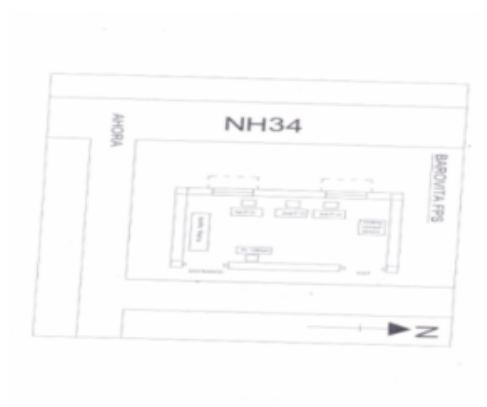

নির্বাচক নিবন্ধন আধিকারিকের স্বাক্ষর

Nazri Naksha

Google Map View

Polling Station Building Front View

Polling Station Front View

Cad View

Key MAP View

1 নাম : রফিকুল ইসলাম পিতার নাম: আব্দুল রসিদ বাড়ির নং : n0054 বয়স : 34 লিঙ্গ : পুরুষ	RJJ1089895 ফটো উপলব্ধ	2 নাম : মোজাহার হোসেন পিতার নাম: লাল মোহাম্মদ বাড়ির নং : n0086 বয়স : 43 লিঙ্গ : পুরুষ	KSL4617320 ফটো উপলব্ধ	3 নাম : সেরাজুল ইসলাম পিতার নাম: ফোজল মিয়া বাড়ির নং : n0276 বয়স : 42 লিঙ্গ : পুরুষ	RJJ1559970 ফটো উপলব্ধ
4 নাম : হুমায়ন মন্ডল পিতার নাম: মকসেদ মন্ডল বাড়ির নং : N0133 বয়স : 31 লিঙ্গ : পুরুষ	RJJ1840123 ফটো উপলব্ধ	5 নাম : খালেদুর রহমান পিতার নাম: মোস্তফা বাড়ির নং : n0127 বয়স : 47 লিঙ্গ : পুরুষ	RJJ1744614 ফটো উপলব্ধ	6 নাম : অসিরুদ্দিন পিতার নাম: হাফিজুল ইসলাম বাড়ির নং : n0011 বয়স : 30 লিঙ্গ : পুরুষ	RJJ1610476 ফটো উপলব্ধ
7 নাম : আমিনুর রহমান পিতার নাম: মোস্তফা বাড়ির নং : n0127 বয়স : 50 লিঙ্গ : পুরুষ	RJJ1746841 ফটো উপলব্ধ	8 নাম : বিউটি সাবনাম পিতার নাম: সেরাজুল ইসলাম বাড়ির নং : এন0276 বয়স : 22 লিঙ্গ : মহিলা	RJJ2125482 ফটো উপলব্ধ	9 নাম : হামেদা বিবি স্বামীর নাম: জমিরুদ্দিন সরকার বাড়ির নং : n0159 বয়স : 62 লিঙ্গ : মহিলা	RJJ1746346 ফটো উপলব্ধ
10 নাম : সাবেরা বিবি স্বামীর নাম: আসিমুদ্দিন সেখ বাড়ির নং : n0147 বয়স : 60 লিঙ্গ : মহিলা	RJJ1090257 ফটো উপলব্ধ	11 নাম : কুবিনা বিবি স্বামীর নাম: কবুলুদ্দিন সরকার বাড়ির নং : এন026 বয়স : 33 লিঙ্গ : মহিলা	RJJ1849454 ফটো উপলব্ধ	12 নাম : রিজওয়ান সরকার পিতার নাম: মোজাম্মেল হক বাড়ির নং : এন0012 বয়স : 23 লিঙ্গ : পুরুষ	RJJ2031953 ফটো উপলব্ধ
13 নাম : সফুরা স্বামীর নাম: সামসুদ্দিন শেখ বাড়ির নং : n0023 বয়স : 79 লিঙ্গ : মহিলা	RJJ1848423 ফটো উপলব্ধ	14 নাম : হামিদুর রহমান পিতার নাম: ভুলু বাড়ির নং : এন0067 বয়স : 66 লিঙ্গ : পুরুষ	RJJ1741867 ফটো উপলব্ধ	15 নাম : জিয়াবুদ্দিন সরকার পিতার নাম: ডাবারুদ্দিন সরকার বাড়ির নং : n0110 বয়স : 60 লিঙ্গ : পুরুষ	RJJ1713411 ফটো উপলব্ধ
16 নাম : সেইদুর রহমান পিতার নাম: কাচুমুদ্দিন মোল্লা বাড়ির নং : n0163 বয়স : 65 লিঙ্গ : পুরুষ	RJJ1743632 ফটো উপলব্ধ	17 নাম : খুশতারি বেওয়া স্বামীর নাম: মহিউদ্দিন বাড়ির নং : n0026 বয়স : 65 লিঙ্গ : মহিলা	RJJ2136844 ফটো উপলব্ধ	18 নাম : জামালুদ্দিন পিতার নাম: তশিরুদ্দিন বাড়ির নং : n0055 বয়স : 56 লিঙ্গ : পুরুষ	KSL1704121 ফটো উপলব্ধ
19 নাম : আনজুরা বিবি স্বামীর নাম: ফজিলুদ্দিন মন্ডল বাড়ির নং : n0234 বয়স : 65 লিঙ্গ : মহিলা	RJJ1745058 ফটো উপলব্ধ	20 নাম : লিলুফা বিবি স্বামীর নাম: ফারাজুদ্দিন সরকার বাড়ির নং : n0017 বয়স : 33 লিঙ্গ : মহিলা	RJJ1089804 ফটো উপলব্ধ	21 নাম : লাভলী খাতুন স্বামীর নাম: ইজাজ আহমদ বাড়ির নং : N0086 বয়স : 26 লিঙ্গ : মহিলা	RJJ1839547 ফটো উপলব্ধ
22 নাম : সাজেদা খাতুন স্বামীর নাম: খালেদুর রহমান বাড়ির নং : n0213 বয়স : 44 লিঙ্গ : মহিলা	KSL3256930 ফটো উপলব্ধ	23 নাম : কহিনুর খাতুন বিবি স্বামীর নাম: রাকেশ সরকার বাড়ির নং : এন0071 বয়স : 27 লিঙ্গ : মহিলা	RJJ1559780 ফটো উপলব্ধ	24 নাম : দিলরুবা বিবি স্বামীর নাম: হুমায়ুন মন্ডল বাড়ির নং : N0133 বয়স : 27 লিঙ্গ : মহিলা	RJJ1839935 ফটো উপলব্ধ
25 নাম : অকিয়া খাতুন স্বামীর নাম: আনিকুল ইসলাম বাড়ির নং : 00 বয়স : 30 লিঙ্গ : মহিলা	RJJ1214592 ফটো উপলব্ধ	26 নাম : নূরনিহার বিবি স্বামীর নাম: আব্দুল মজিদ বাড়ির নং : n0086 বয়স : 37 লিঙ্গ : মহিলা	RJJ0760181 ফটো উপলব্ধ	27 নাম : ফরাজুদ্দিন সরকার পিতার নাম: নূর মহম্মদ বাড়ির নং : n0017 বয়স : 37 লিঙ্গ : পুরুষ	RJJ0538926 ফটো উপলব্ধ
28 নাম : মাজ সুরক্কান পিতার নাম: জমিরুদ্দিন সরকার বাড়ির নং : n0169 বয়স : 33 লিঙ্গ : পুরুষ	RJJ1090331 ফটো উপলব্ধ	29 নাম : ফারহানা বিউটি স্বামীর নাম: রহন সরকার বাড়ির নং : n0264 বয়স : 25 লিঙ্গ : মহিলা	RJJ1559855 ফটো উপলব্ধ	30 নাম : শরিফুদ্দিন মাস্টার পিতার নাম: মোজাফ র হোসেন বাড়ির নং : n0154 বয়স : 33 লিঙ্গ : পুরুষ	RJJ0858894 ফটো উপলব্ধ