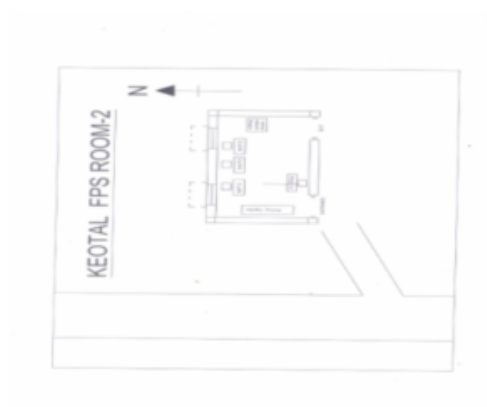

নির্বাচক নিবন্ধন আধিকারিকের স্বাক্ষর

Nazri Naksha

Google Map View

Polling Station Building Front View

Polling Station Front View

Cad View

Key MAP View

| | | | |
|----|------------------|------------|--|
| 1 | RJJ2058097 | ফটো উপলব্ধ | নাম : ফাতেউর রহমান পিতার নাম: রফিক আলি বাড়ির নং : এন0064 বয়স : 31 লিঙ্গ : পুরুষ |
| 2 | RJJ2134153 | ফটো উপলব্ধ | নাম : রাইহান হুসেন পিতার নাম: পুলনেহার খাতুন বাড়ির নং : এন0010 বয়স : 31 লিঙ্গ : পুরুষ |
| 3 | RJJ1539964 | ফটো উপলব্ধ | নাম : সাহেব আলী পিতার নাম: সাইদুল ইসলাম বাড়ির নং : n0239 বয়স : 28 লিঙ্গ : পুরুষ |
| 4 | KSL3541752 | ফটো উপলব্ধ | নাম : আঞ্জুরা বেগম স্বামীর নাম: আফসার বাড়ির নং : n0099 বয়স : 42 লিঙ্গ : মহিলা |
| 5 | KSL4380085 | ফটো উপলব্ধ | নাম : হেবো বিবি স্বামীর নাম: মতিউর রহমান বাড়ির নং : n0101 বয়স : 39 লিঙ্গ : মহিলা |
| 6 | KSL4379798 | ফটো উপলব্ধ | নাম : রেজাউল হোসেন পিতার নাম: জামালুদ্দিন আহাঃ বাড়ির নং : n0102 বয়স : 39 লিঙ্গ : পুরুষ |
| 7 | KSL4766564 | ফটো উপলব্ধ | নাম : নবাব হোসেন পিতার নাম: মফিজউদ্দিন আহ বাড়ির নং : n0056 বয়স : 36 লিঙ্গ : পুরুষ |
| 8 | KSL4379707 | ফটো উপলব্ধ | নাম : সাইনুরা বেগম স্বামীর নাম: রকিবুদ্দিন আহাঃ বাড়ির নং : n0026 বয়স : 39 লিঙ্গ : মহিলা |
| 9 | RJJ0981829 | ফটো উপলব্ধ | নাম : সাজেকুল হক পিতার নাম: টেনি মহঃ বাড়ির নং : n0056 বয়স : 32 লিঙ্গ : পুরুষ |
| 10 | RJJ0981704 | ফটো উপলব্ধ | নাম : আঞ্জুরা খাতুন স্বামীর নাম: রাজ হোসেন বাড়ির নং : n0026 বয়স : 36 লিঙ্গ : মহিলা |
| 11 | KSL3999505 | ফটো উপলব্ধ | নাম : মতিউর রহমান পিতার নাম: নেজামুদ্দিন আহা বাড়ির নং : n0101 বয়স : 45 লিঙ্গ : পুরুষ |
| 12 | WB/05/034/048531 | ফটো উপলব্ধ | নাম : রাহেলা বিবি স্বামীর নাম: রকিমুদ্দিন বাড়ির নং : n0102 বয়স : 61 লিঙ্গ : মহিলা |
| 13 | RJJ2036135 | ফটো উপলব্ধ | নাম : কালামুদ্দিন আহাম্মাদ অন্যান্য: নাইট ইসলাম বাড়ির নং : 135 বয়স : 33 লিঙ্গ : পুরুষ |
| 14 | KSL4380093 | ফটো উপলব্ধ | নাম : রমেদা খাতুন স্বামীর নাম: হাকিমুদ্দিন বাড়ির নং : n0101 বয়স : 39 লিঙ্গ : মহিলা |
| 15 | RJJ1540053 | ফটো উপলব্ধ | নাম : আসমা খাতুন স্বামীর নাম: মনসুর আলী বাড়ির নং : n0248 বয়স : 27 লিঙ্গ : মহিলা |
| 16 | RJJ2214971 | ফটো উপলব্ধ | নাম : রহিমুল হক পিতার নাম: ছাদরু মহাম্মাদ বাড়ির নং : n0028 বয়স : 52 লিঙ্গ : পুরুষ |
| 17 | KSL3999224 | ফটো উপলব্ধ | নাম : সাইনুর বিবি স্বামীর নাম: রেজাউল হোসেন বাড়ির নং : n0102 বয়স : 42 লিঙ্গ : মহিলা |
| 18 | RJJ2116952 | ফটো উপলব্ধ | নাম : সামিনা স্বামীর নাম: নজরুল বাড়ির নং : n0103 বয়স : 69 লিঙ্গ : মহিলা |
| 19 | WB/05/034/048599 | ফটো উপলব্ধ | নাম : জাকির হোসেন পিতার নাম: তফিলুদ্দিন বাড়ির নং : n0027 বয়স : 53 লিঙ্গ : পুরুষ |
| 20 | RJJ1453422 | ফটো উপলব্ধ | নাম : রোকিয়া খাতুন স্বামীর নাম: গুলজার হোসেন বাড়ির নং : 56 বয়স : 32 লিঙ্গ : মহিলা |
| 21 | WB/05/034/048767 | ফটো উপলব্ধ | নাম : বেওয়া সকেমা স্বামীর নাম: সুফিলুদ্দিন বাড়ির নং : n0098 বয়স : 76 লিঙ্গ : মহিলা |
| 22 | KSL4379806 | ফটো উপলব্ধ | নাম : নাজিমুল হোসেন পিতার নাম: জামালুদ্দিন আহাঃ বাড়ির নং : n0102 বয়স : 39 লিঙ্গ : পুরুষ |
| 23 | RJJ2031441 | ফটো উপলব্ধ | নাম : মোজাহেল হোসেন পিতার নাম: তফিলুদ্দিন বাড়ির নং : n0027 বয়স : 50 লিঙ্গ : পুরুষ |
| 24 | RJJ0981555 | ফটো উপলব্ধ | নাম : মুজাফর হোসেন পিতার নাম: তফিলুদ্দিন আহাঃ বাড়ির নং : n0027 বয়স : 31 লিঙ্গ : পুরুষ |
| 25 | WB/05/034/048110 | ফটো উপলব্ধ | নাম : হক জয়নুল পিতার নাম: ভাসিরুদ্দিন বাড়ির নং : n0024 বয়স : 59 লিঙ্গ : পুরুষ |
| 26 | RJJ0887034 | ফটো উপলব্ধ | নাম : মিঠুন মহাম্মাদ পিতার নাম: জয়নুল হক বাড়ির নং : n0024 বয়স : 32 লিঙ্গ : পুরুষ |
| 27 | RJJ0981811 | ফটো উপলব্ধ | নাম : রাজির আলী পিতার নাম: টেনি মহঃ বাড়ির নং : n0066 বয়স : 33 লিঙ্গ : পুরুষ |
| 28 | KSL1655885 | ফটো উপলব্ধ | নাম : নুরোফা বেগম স্বামীর নাম: জাকির হোসেন বাড়ির নং : n0027 বয়স : 34 লিঙ্গ : মহিলা |
| 29 | RJJ2035194 | ফটো উপলব্ধ | নাম : নূর মোহাম্মাদ পিতার নাম: হাকিম উদ্দিন বাড়ির নং : 000 বয়স : 32 লিঙ্গ : পুরুষ |
| 30 | RJJ2121762 | ফটো উপলব্ধ | নাম : বাপ্পা রাজ পিতার নাম: সাহাবুদ্দিন বাড়ির নং : এন0017 বয়স : 20 লিঙ্গ : পুরুষ |